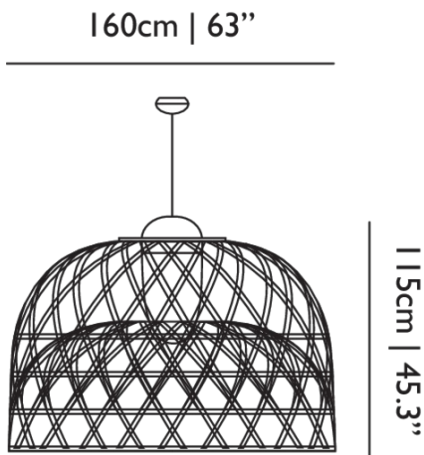

## Dimensions

## Product

**WIDTH** 160cm | 63"  
**HEIGHT** 115cm | 45.3"  
**DEPTH** 160cm | 63"  
**DIAMETER** 160cm | 63"  
**WEIGHT NETTO** 18kg | 39.68lbs

## Packaging

**WIDTH** 174cm | 68.5"  
**HEIGHT** 121cm | 47.6"  
**CUBAGE** 3.66m<sup>3</sup> | 129.37ft<sup>3</sup>  
**LENGTH** 174cm | 68.5"  
**WEIGHT** 33kg | 72.75lbs