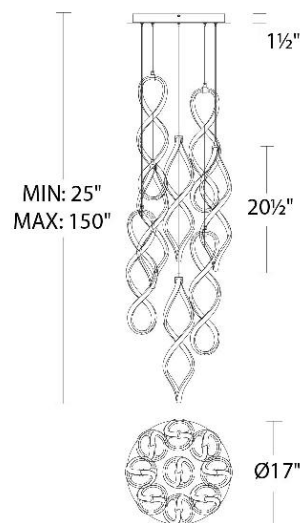

#### LINE DRAWING:

PD-47809R