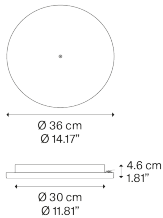

Up to 28 Lights Radial

Structure: Metal

Matte White – 9010

Matte Black – 9005

Code

R10L28 1000U

R10L28 2000U

Net weight: 7.39 lbs

Parcels: 1

IP20