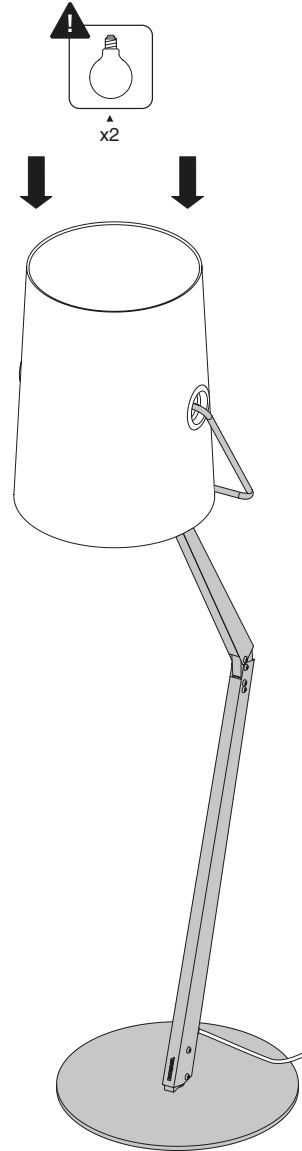

WITH
LODES

© Lodes, via Pialoi 32,
30020 Marcon (Venezia) Italy
info@lodes.com – lodes.com

Assembly instructions

Fork

Light source	LAMPADINA/ BULB	
Fork Floor	▶ Medium Base ▶ 120 · 60 Hz	▶ 2x max 25W ▶ Max Ø 65 mm

- en Always unplug the lamp from the power supply before servicing. ⚠
- it Ogni volta che si interviene sulla lampada, assicurarsi che il prodotto non sia collegato alla rete elettrica.
- fr Chaque fois que vous intervenez sur la lampe, assurez-vous que le produit n'est pas branché sur le secteur.
- de Bei jeglichen Arbeiten an der Lampe ist sicherzustellen, dass das Produkt nicht an das Stromnetz angeschlossen ist.
- es Cada vez que trabaje con la lámpara, asegúrese de que el producto no esté conectado a la red eléctrica.
- ru Перед выполнением любого вида работ следует убедиться, чтобы светильник не был подключен к электрической сети.
- zh 每次要干预灯具时，必须确保产品已断开电源。

A

Fork

B

C

D

E