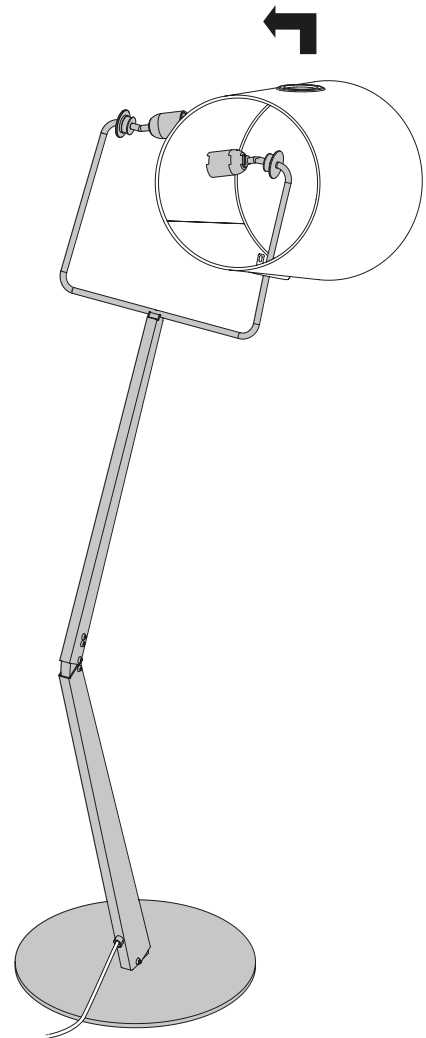

WITH
LODES

© Lodes, via Pialoi 32,
30020 Marcon (Venezia) Italy
info@lodes.com – lodes.com

Assembly instructions

Fork

Light source	LAMPADINA/ BULB	
Fork Floor	▶ Medium Base ▶ 120 · 60 Hz	▶ 2x max 25W ▶ Max Ø 65 mm

- en Always unplug the lamp from the power supply before servicing. ⚠
- it Ogni volta che si interviene sulla lampada, assicurarsi che il prodotto non sia collegato alla rete elettrica.
- fr Chaque fois que vous intervenez sur la lampe, assurez-vous que le produit n'est pas branché sur le secteur.
- de Bei jeglichen Arbeiten an der Lampe ist sicherzustellen, dass das Produkt nicht an das Stromnetz angeschlossen ist.
- es Cada vez que trabaje con la lámpara, asegúrese de que el producto no esté conectado a la red eléctrica.
- ru Перед выполнением любого вида работ следует убедиться, чтобы светильник не был подключен к электрической сети.
- zh 每次要干预灯具时，必须确保产品已断开电源。

A

Fork

B

C

D

E