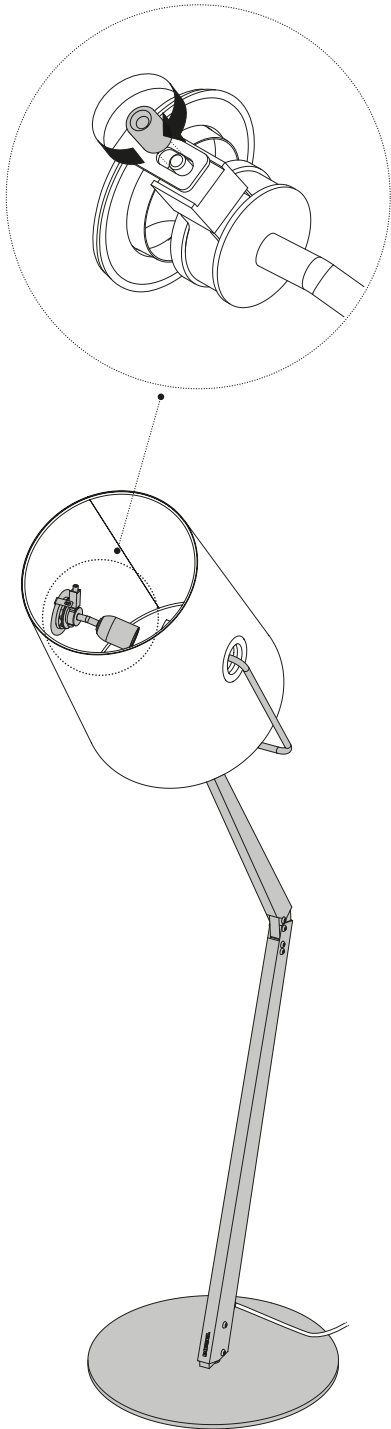

WITH
LODES

© Lodes, via Pialoi 32,
30020 Marcon (Venezia) Italy
info@lodes.com – lodes.com

Assembly instructions

Fork

Light source	LAMPADINA/ BULB	
Fork Floor	▶ Medium Base ▶ 120 · 60 Hz	▶ 2x max 25W ▶ Max Ø 65 mm

- en Always unplug the lamp from the power supply before servicing. ⚠
- it Ogni volta che si interviene sulla lampada, assicurarsi che il prodotto non sia collegato alla rete elettrica.
- fr Chaque fois que vous intervenez sur la lampe, assurez-vous que le produit n'est pas branché sur le secteur.
- de Bei jeglichen Arbeiten an der Lampe ist sicherzustellen, dass das Produkt nicht an das Stromnetz angeschlossen ist.
- es Cada vez que trabaje con la lámpara, asegúrese de que el producto no esté conectado a la red eléctrica.
- ru Перед выполнением любого вида работ следует убедиться, чтобы светильник не был подключен к электрической сети.
- zh 每次要干预灯具时，必须确保产品已断开电源。

A

Fork

B

C

D

E