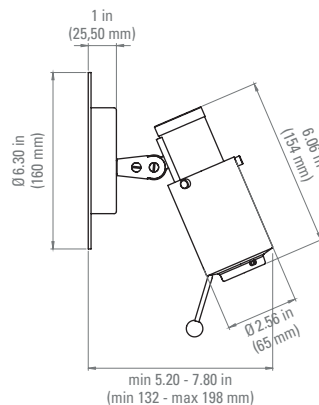

BULB BASE | BASE AMPOULE

LENS | OPTIQUE

without switch
sans interrupteur

without stick (NS)
sans stick

with stick
avec stick

TECHNICAL SHEET North America standards

FICHE TECHNIQUE normes Nord Américaines

WALL LAMP

APPLIQUE

Materials Matériaux	Steel, aluminium Acier, aluminium
Net weight Poids net	1,2kg
Base Embase	Ø 6.30 in Ø 160 mm
Packaging Emballage	8.66 x 5.9 x 5.9 in 220 x 150 x 150 mm
IP IP	20

Voltage Tension	110V
Class Classe	1
Watt Watt	5W
Bulb type Type d'ampoule	BULB GU10 (Bulb not included) Dimmable with dimmable bulb BULB GU10 (Ampoule non fournie) Dimmable avec ampoule dimmable
Lumens output Lumens	500lm (estimated value) 500lm (valeur estimée)
Driver Driver	NA
Wire Câble	NA
Switch Interrupteur	Without switch Sans interrupteur
Plug Fiches	NA

BASE BASE

Black

BL

TUBE TUBE

Black

BL

Polished Nickel

NK

Gold Anodized

GL