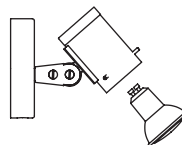

BINY SPOT BULB

by Jacques Biny

BULB BASE | BASE AMPOULE

LENS | OPTIQUE

without switch
sans interrupteur

without stick (NS)
sans stick

with stick
avec stick

TECHNICAL SHEET North America standards

FICHE TECHNIQUE normes Nord Américaines

WALL LAMP

APPLIQUE

Materials Matériaux	Steel, aluminium Acier, aluminium
Net weight Poids net	1,2kg
Base Embase	Ø 6.30 in Ø 160 mm
Packaging Emballage	8.66 x 5.9 x 5.9 in 220 x 150 x 150 mm
IP IP	20