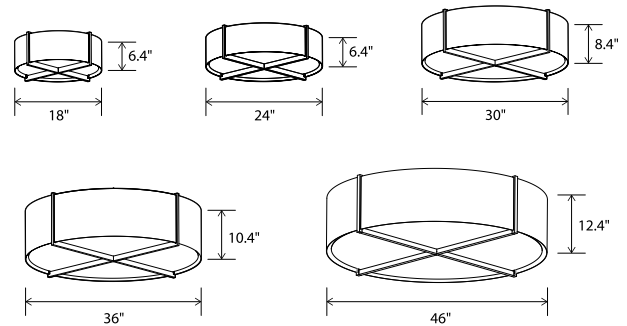

Plura flush mount