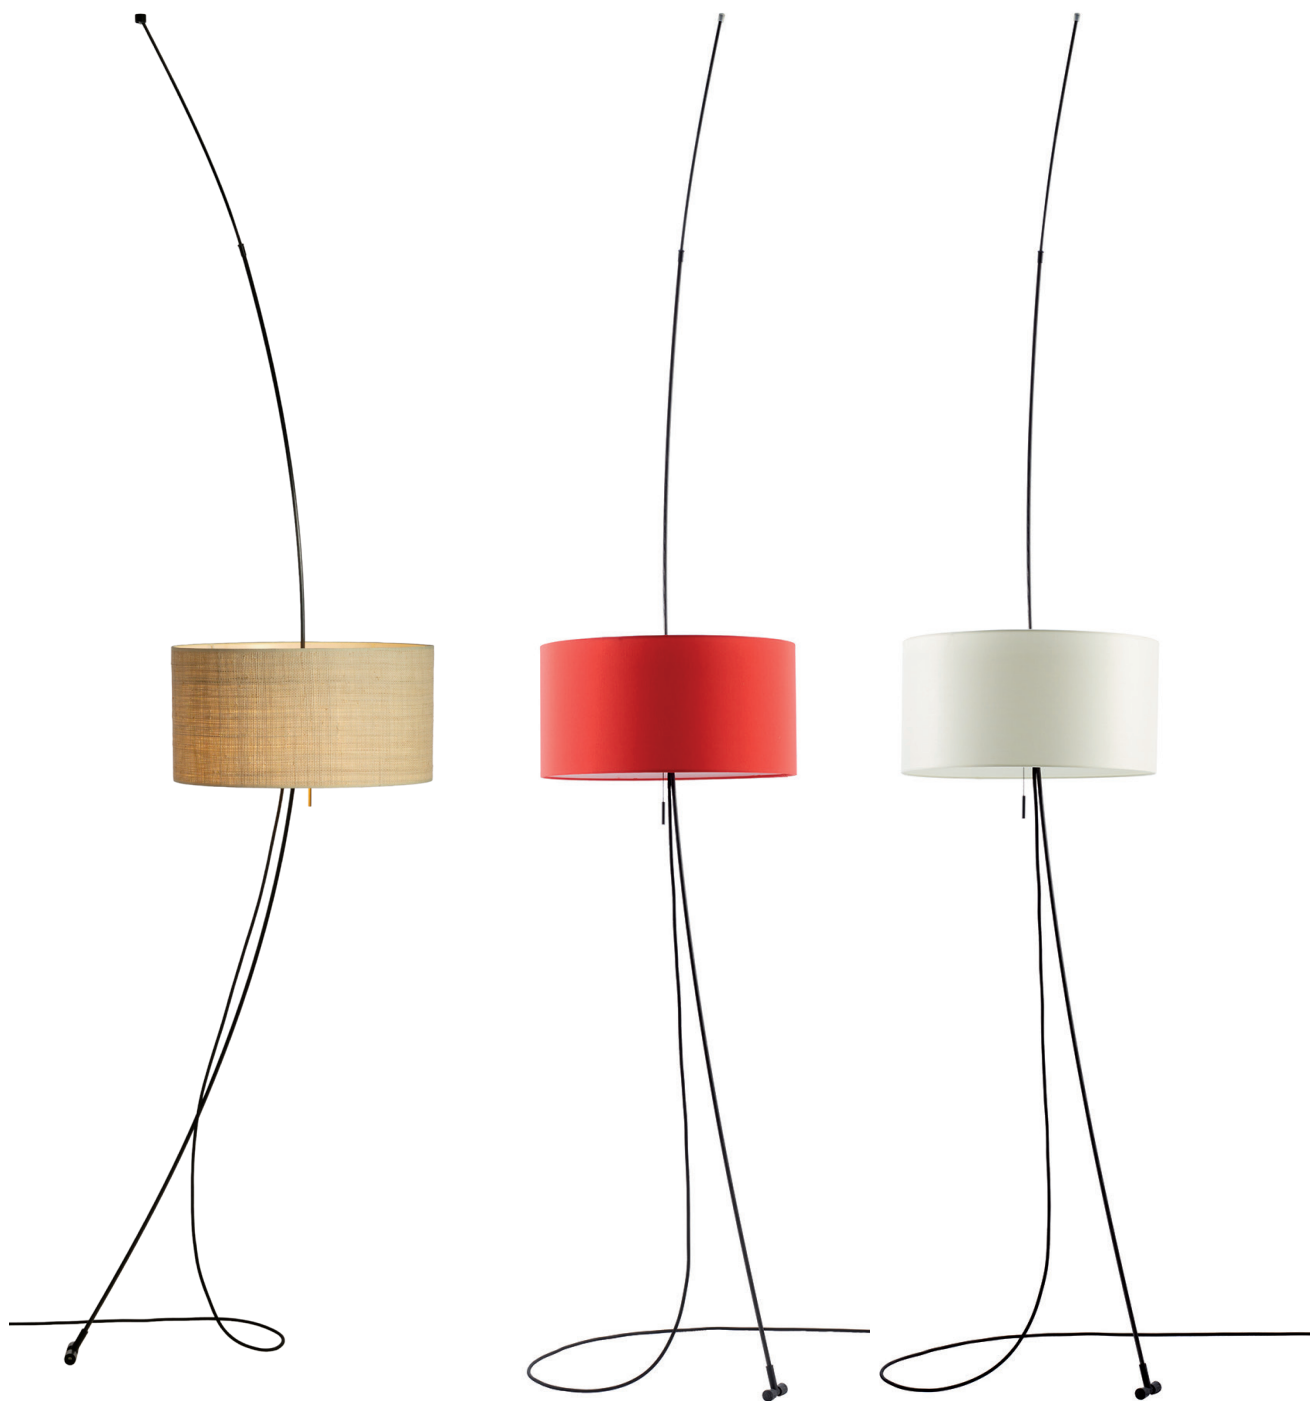

TOTORA

CRISTINA
FIGAROLA
2003

CARPYEN
BARCELONA

Carpylum70 S.L.
C/ Pere IV 78-84 E-08005 Barcelona
T +34 93 320 99 90

Spain: comercial@carpyen.com
Export: export@carpyen.com
Special project: antony@carpyen.com