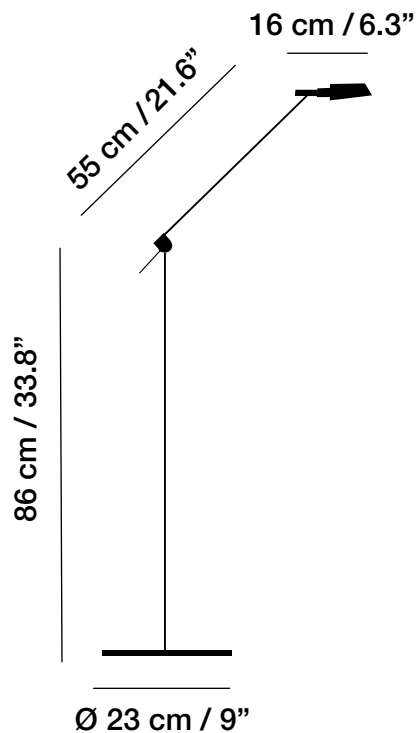

TEMA FLOOR LAMP

Materiales / Materials Matériaux / Matters

Estructura: metal
Structure: metal
Structure: métal
Struktur: Metall

Lámpara articulada
Joined lamp
Lampadaire articulé
Gelenk leuchte

Brazo abatible
Folding arm
Bras repliable
Faltarm

Cabezal orientable
Swivel
head
Tête orientable
Schwenkkopf

Acabados / Finishes Finitions / Ausführung

Níquel mate
Matt nickel
Nickel mat
Nickel matt

Negro
Black
Noir
Schwarz

Blanco
White
Blanc
Weiss

Oro satinado
Satin gold
Or satiné
Satin gold

Níquel negro
Black nickel
Nickel noir
Schwarzes Nickel

LED Integrado / Integrated / Intégré / Integriert

7 W / 120-240 V / 50-60 Hz
704 Lumen / 2700 K / CRI 90

Ángulo de apertura 120°
120° lighting angle
Angle d'ouverture 120°
Abstrahlwinkel 120°

Equipado con interruptor
Equipped with switch
Equipé d'un interrupteur
Mit Schalter

Medidas / Measures / Measurements / Mittengun