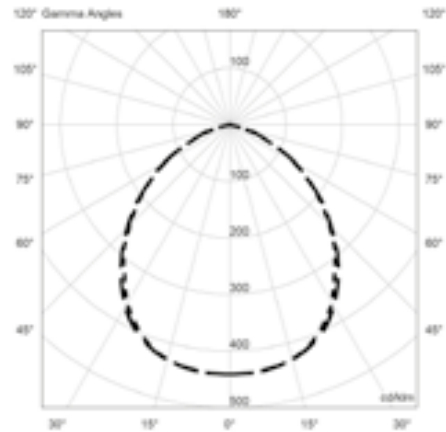

TEMA FLOOR LAMP

Materiales / Materials Matériaux / Matters

Estructura: metal
Structure: metal
Structure: métal
Struktur: Metall

Lámpara articulada
Joined lamp
Lampadaire articulé
Gelenk leuchte

Brazo abatible
Folding arm
Bras repliable
Faltarm

Cabezal orientable
Swivel
head
Tête orientable
Schwenkkopf

Acabados / Finishes Finitions / Ausführung

Níquel mate
Matt nickel
Nickel mat
Nickel matt

Negro
Black
Noir
Schwarz

Blanco
White
Blanc
Weiss

Oro satinado
Satin gold
Or satiné
Satin gold

Níquel negro
Black nickel
Nickel noir
Schwarzes Nickel

LED Integrado / Integrated / Intégré / Integriert

7 W / 120-240 V / 50-60 Hz
704 Lumen / 2700 K / CRI 90

Ángulo de apertura 120°
120° lighting angle
Angle d'ouverture 120°
Abstrahlwinkel 120°

Equipado con interruptor
Equipped with switch
Equipé d'un interrupteur
Mit Schalter

Medidas / Measures / Measurements / Mittengun