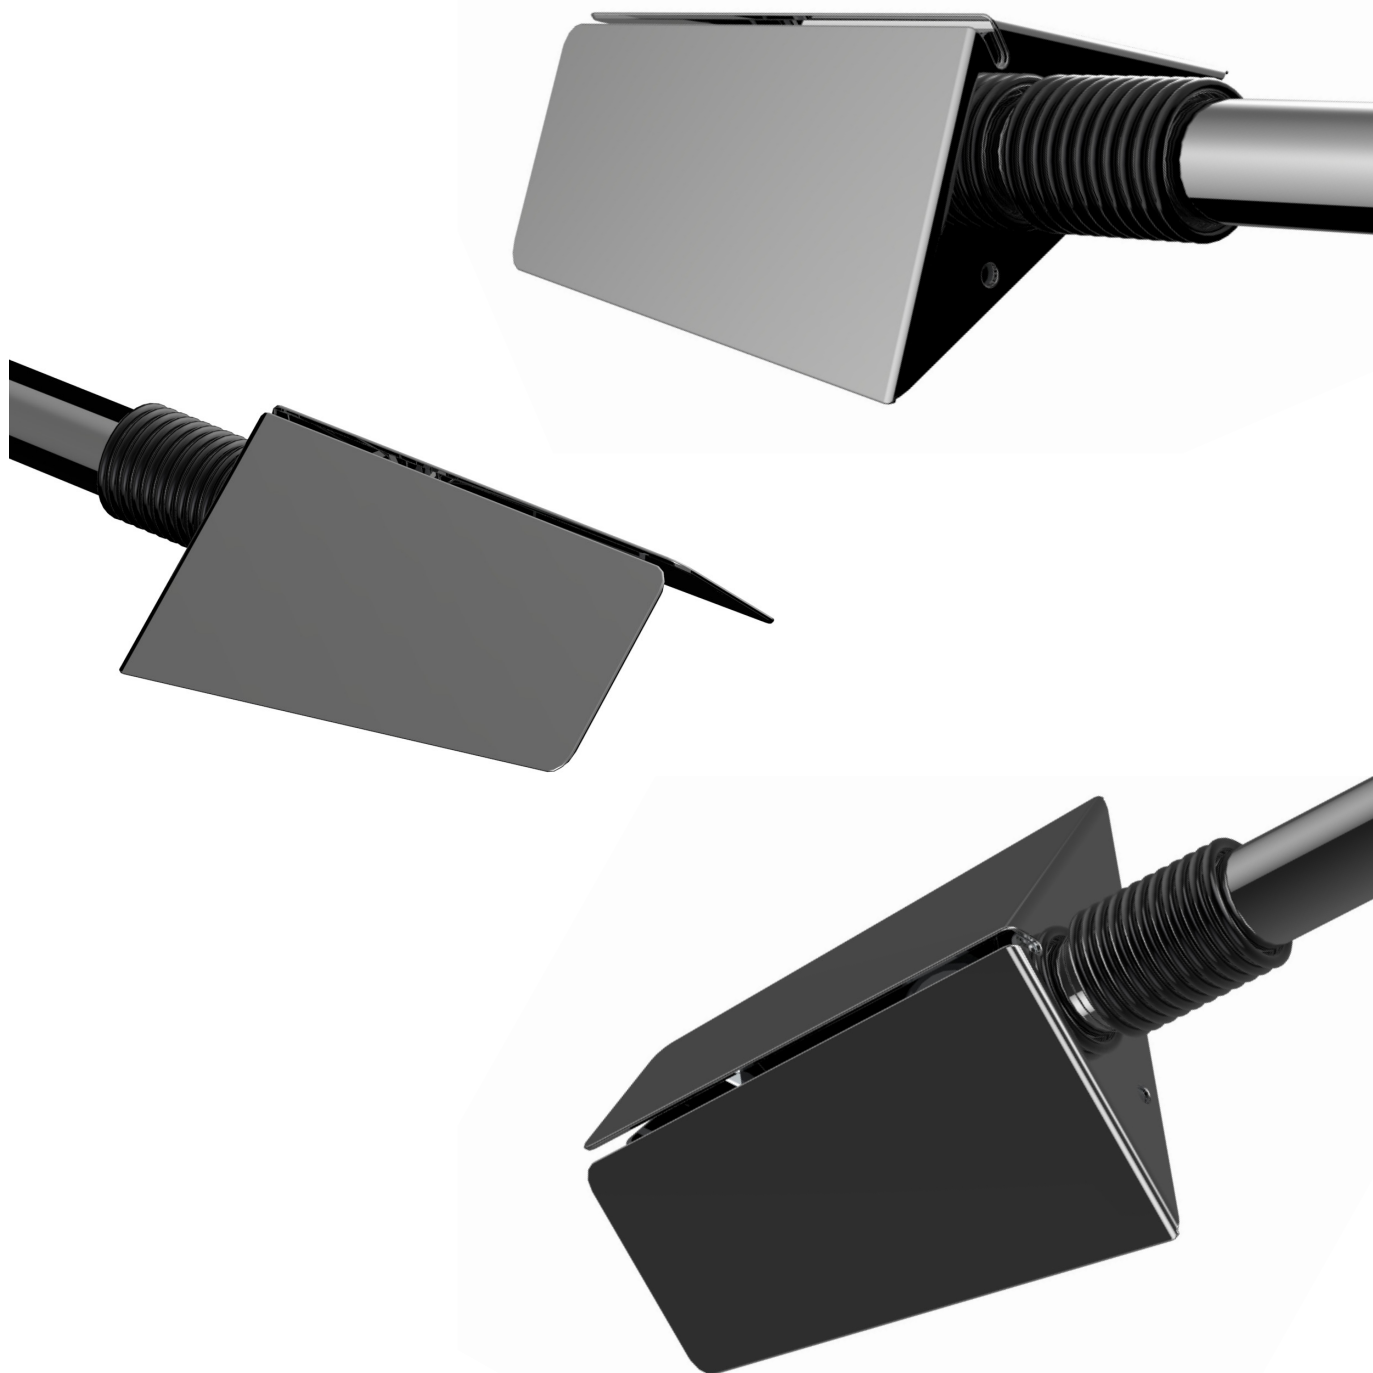

TEMA FLOOR LAMP