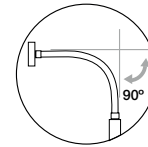

Medidas / Measures / Measurements / Mittengun

Flexión máxima 90° /
Maximum flexion 90°