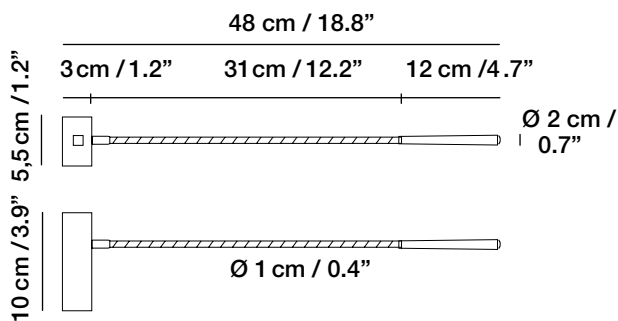

## LED Integrado / Integrated / Intégré / Integriert

2 W / 100-240 V / 50-60 Hz  
100 Lumen / 3000 K / CRI 80

Color cálido / Warm colour / Couleur  
chaude / Warmes licht

Ángulo de apertura 80° / 80° lighting  
angle / Angle d'ouverture de 80° /  
Abstrahlwinkel 80°

## Medidas / Measures / Measurements / Mittengun

Flexión máxima 90° /  
Maximum flexion 90°