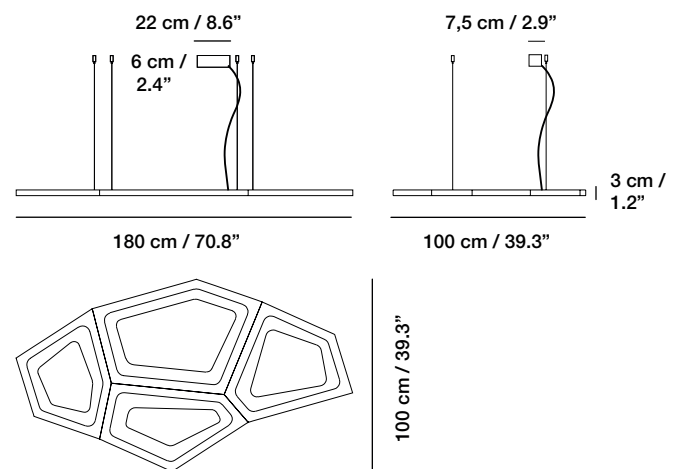

NURA SUSPENSION LAMP

Materiales / Materials
Matériaux / Matters

Estructura: metal
Structure: metal
Structure: métal
Struktur: Metall

Acabados / Finishes
Finitions / Ausführung

LED Integrado / Integrated /
Intégré / Integriert

Nura 1:
40 W / 100-240 V / 50-60 Hz
4600 Lumen / 2700 K / CRI 80

Nura 2:
85 W / 100-240 V / 50-60 Hz
10510 Lumen / 2700 K / CRI 80

Medidas / Measures / Measurements / Mittengun

Nura 2