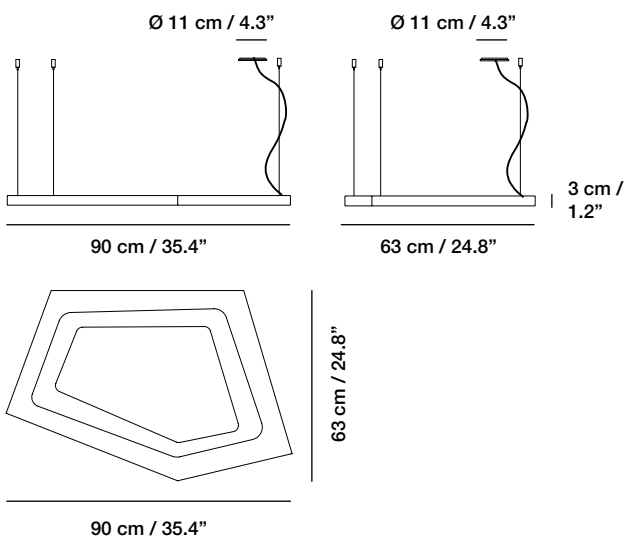

NURA SUSPENSION LAMP

Materiales / Materials
Matériaux / Matters

Estructura: metal
Structure: metal
Structure: métal
Struktur: Metall

Acabados / Finishes
Finitions / Ausführung

LED Integrado / Integrated /
Intégré / Integriert

Nura 1:
40 W / 100-240 V / 50-60 Hz
4600 Lumen / 2700 K / CRI 80

Nura 2:
85 W / 100-240 V / 50-60 Hz
10510 Lumen / 2700 K / CRI 80

Medidas / Measures / Measurements / Mittengun

Nura 1