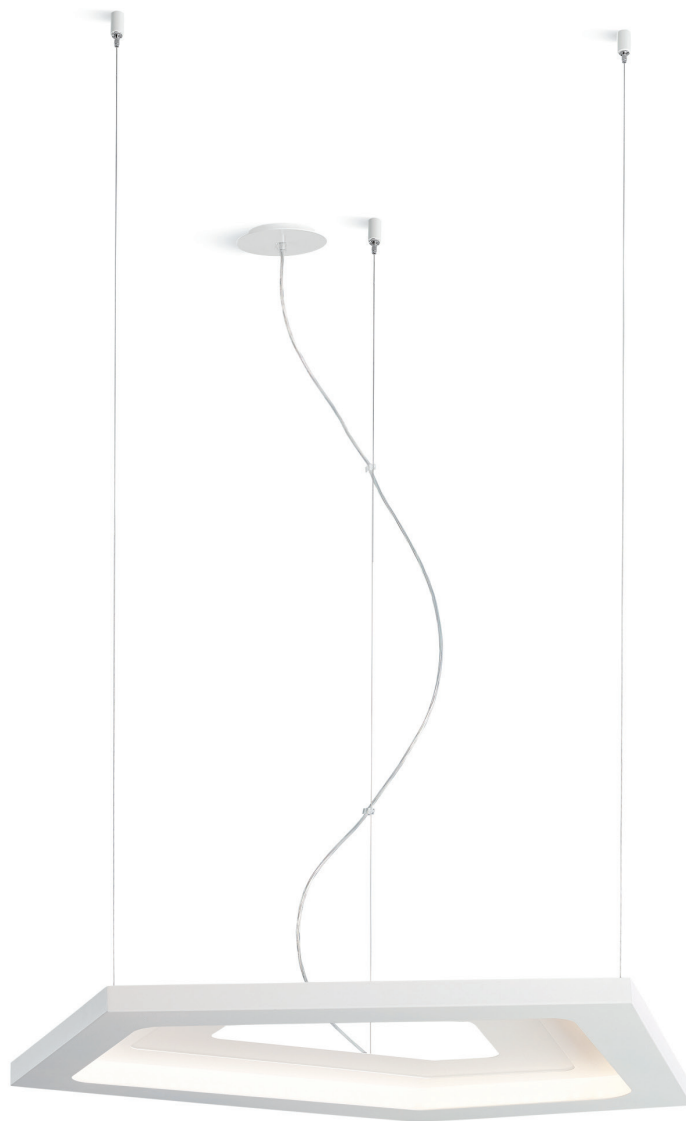

NURA SUSPENSION LAMP