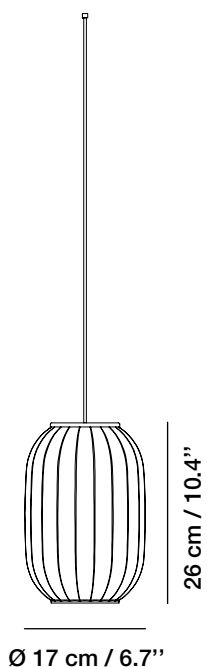

Estructura: metal
Structure: metal
Structure: métal
Struktur: Metall

Difusor de porcelana
Porcelain diffuser
Diffuseur en porcelaine
Porzellandiffusor

Acabados / Finishes Finitions / Ausführung

LED

Sin bombilla / Without bulb
Sans ampoule / Ohne Glühbirne

E27 LED
25 W / 220-240 V / 50-60 Hz

Medidas / Measures / Measurements / Mittengun

Difusor A / Diffuser A

Difusor B / Diffuser B

Difusor C / Diffuser C

MEI MÓVIL

CARPYEN
BARCELONA

Carpellum70 S.L.
C/ Pere IV 78-84 E-08005 Barcelona
T +34 93 320 99 90

Medidas / Measures / Measurements / Mittengun

Difusor A / Diffuser A

Ø 18 cm / 7.14"

16,5 cm / 6.5"

30 cm / 11.8"

Ø 16 cm / 6.2"

Difusor B / Diffuser B

Ø 17 cm / 6.7"

16 cm / 6.29"

Ø 11,5 cm / 4.5"

Ø 17 cm / 8.7"

26,5 cm / 10.4"

43 cm / 16.8"