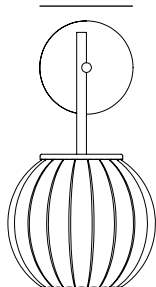

MEI WALL LAMP

Materiales / Materials Matériaux / Matters

Estructura: metal
Structure: metal
Structure: métal
Struktur: Metall

Difusor de porcelana
Porcelain diffuser
Diffuseur en porcelaine
Porzellandiffusor

Medidas / Measures / Measurements / Mittengun

Difusor A / Diffuser A

16 cm / 6.29"

Ø 11,5 cm / 4.5"

Ø 18 cm / 7.14"

16,5 cm / 6.5"

33 cm / 13"

Difusor B / Diffuser B

16 cm / 6.29"

Ø 11,5 cm / 4.5"

Ø 17 cm / 8.7"

26,5 cm / 10.4"

43 cm / 16.8"