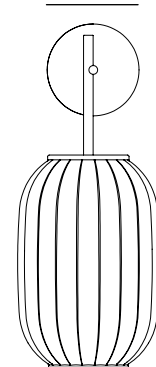

Medidas / Measures / Measurements / Mittengun

Difusor A / Diffuser A

Ø 18 cm / 7.14"

16,5 cm / 6.5"

30 cm / 11.8"

Ø 16 cm / 6.2"

Difusor B / Diffuser B

Ø 17 cm / 6.7"

MEI WALL LAMP

Materiales / Materials Matériaux / Matters

Estructura: metal
Structure: metal
Structure: métal
Struktur: Metall

Difusor de porcelana
Porcelain diffuser
Diffuseur en porcelaine
Porzellandiffusor

Medidas / Measures / Measurements / Mittengun

Difusor A / Diffuser A

16 cm / 6.29"

Ø 11,5 cm / 4.5"

Ø 18 cm / 7.14"

16,5 cm / 6.5"

33 cm / 13"

Difusor B / Diffuser B

16 cm / 6.29"

Ø 11,5 cm / 4.5"

Ø 17 cm / 8.7"

26,5 cm / 10.4"

43 cm / 16.8"