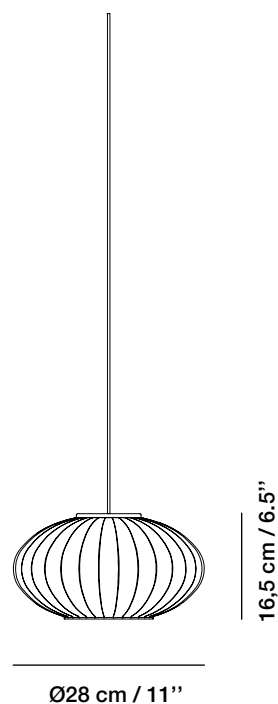

Difusor C / Diffuser C