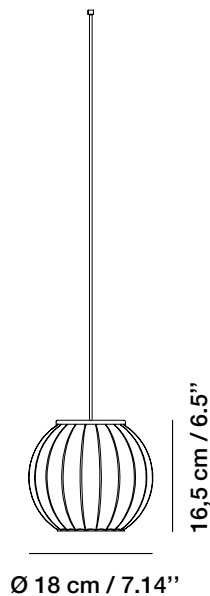

MEI FLOOR LAMP

Materiales / Materials Matériaux / Matters

Estructura: metal
Structure: metal
Structure: métal
Struktur: Metall

Difusor de porcelana
Porcelain diffuser
Diffuseur en porcelaine
Porzellandiffusor

Acabados / Finishes Finitions / Ausführung

LED

Sin bombilla / Without bulb
Sans ampoule / Ohne Glühbirne

E27 LED
25 W / 220-240 V / 50-60 Hz

Medidas / Measures / Measurements / Mittengun

Difusor A / Diffuser A