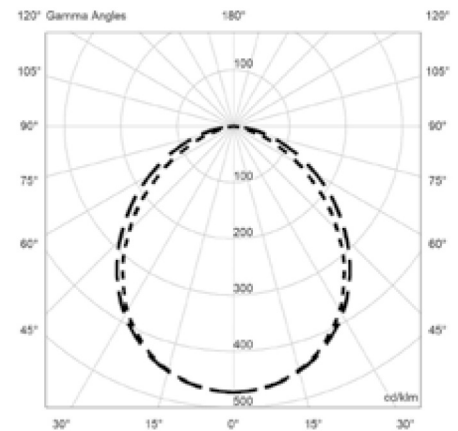

Medidas / Measures / Measurements / Mittengun

180 cm / 70.8"

16 cm /
6.3"

35 cm / 13.7"

LINEAL BIBLO

LINEAL BIBLO

CARPYEN
BARCELONA

Carpylum70 S.L.
C/ Pere IV 78-84 E-08005 Barcelona
T +34 93 320 99 90