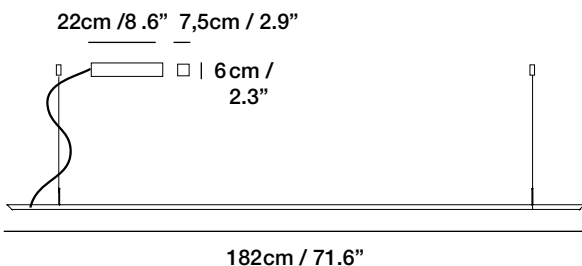

LINEAL SUSPENSION LAMP

Materiales / Materials Matériaux / Matters

Estructura: Aluminio
Structure: Aluminum
Structure: Aluminium
Struktur: Aluminium

Cable ajustable en acero inoxidable de 2,5 m (98.4") de largo / Adjustable inox steel cable up to 2,5 m (98.4") length / Câble ajustable en acier inoxydable de 2,5 m (98.4") de long / Einstelbare Kabel aus Edelstahl bis 2,5 m (98.4") lange

Acabados / Finishes Finitions / Ausführung

Blanco
White
Blanc
Weiss

Negro
Black
Noir
Schwarz

Níquel mate
Matt nickel
Nickel mat
Nickel matt

LED Integrado / Integrated / Intégré / Integriert

100-240 V / 2700 K / CRI 80
- 110 cm / 43.3": 20 W / 2175 Lumen
- 158 cm / 62.2": 28 W / 3320 Lumen
- 182 cm / 71.6": 31 W / 3664 Lumen

Ángulo de apertura 120°
120° lighting angle
Angle d'ouverture 120°
Abstrahlwinkel 120°

Medidas / Measures / Measurements / Mittengun

LINEAL FLOOR LAMP

CARPYEN
BARCELONA

Carpylum70 S.L.
C/ Pere IV 78-84 E-08005 Barcelona
T +34 93 320 99 90