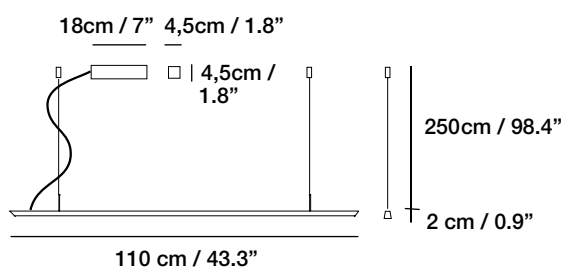

LINEAL SUSPENSION LAMP

Materiales / Materials Matériaux / Matters

Estructura: Aluminio
Structure: Aluminum
Structure: Aluminium
Struktur: Aluminium

Cable ajustable en acero inoxidable de 2,5 m (98.4") de largo / Adjustable inox steel cable up to 2,5 m (98.4") length / Câble ajustable en acier inoxydable de 2,5 m (98.4") de long / Einstelbare Kabel aus Edelstahl bis 2,5 m (98.4") lange

Acabados / Finishes Finitions / Ausführung

Blanco
White
Blanc
Weiss

Negro
Black
Noir
Schwarz

Níquel mate
Matt nickel
Nickel mat
Nickel matt

LED Integrado / Integrated / Intégré / Integriert

100-240 V / 2700 K / CRI 80
- 110 cm / 43.3": 20 W / 2175 Lumen
- 158 cm / 62.2": 28 W / 3320 Lumen
- 182 cm / 71.6": 31 W / 3664 Lumen

Ángulo de apertura 120°
120° lighting angle
Angle d'ouverture 120°
Abstrahlwinkel 120°

Medidas / Measures / Measurements / Mittengun

LINEAL FLOOR LAMP

CARPYEN
BARCELONA

Carpylum70 S.L.
C/ Pere IV 78-84 E-08005 Barcelona
T +34 93 320 99 90

Medidas / Measures / Measurements / Mittengun

180 cm / 70.8"

16 cm /
6.3"

35 cm / 13.7"

LINEAL BIBLO

LINEAL BIBLO

CARPYEN
BARCELONA

Carpylum70 S.L.
C/ Pere IV 78-84 E-08005 Barcelona
T +34 93 320 99 90