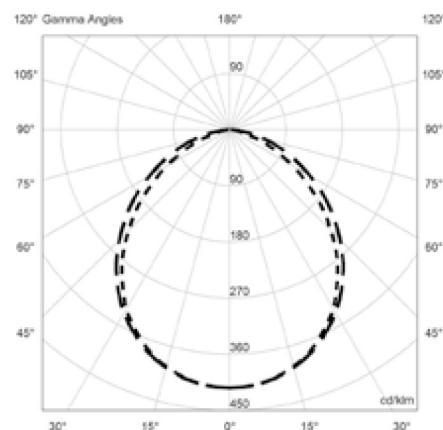

Blanco
White
Blanc
Weiss

Negro
Black
Noir
Schwarz

Níquel mate
Matt nickel
Nickel mat
Nickel matt

LED Integrado / Integrated / Intégré / Integriert

100-240 V / 2700 K / CRI 80
- 110 cm / 43.3": 15 W / 1603 Lumen
- 158 cm / 62.2": 30 W / 2748 Lumen
- 182 cm / 71.6": 30 W / 3206 Lumen

Ángulo de apertura 120°
120° lighting angle
Angle d'ouverture 120°
Abstrahlwinkel 120°

Medidas / Measures / Measurements / Mittengun

Equipado con interruptor
Equipped with switch
Équipé d'un interrupteur
Mit Schalter