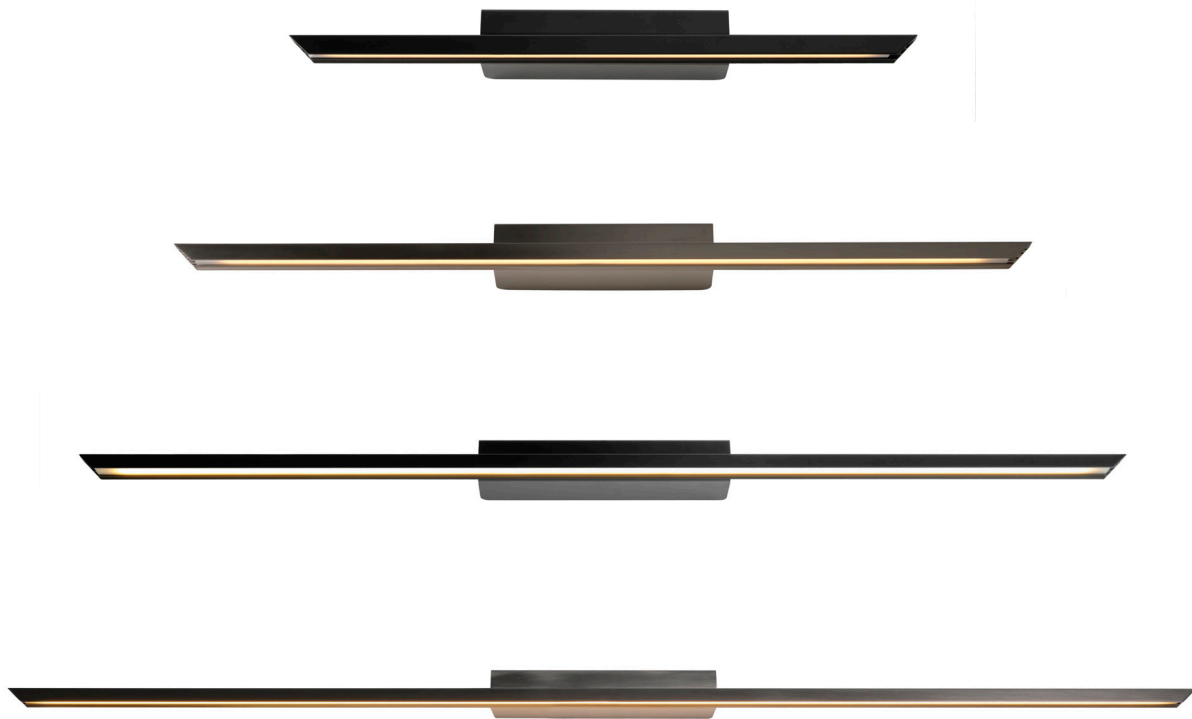

LINEAL WALL LAMP