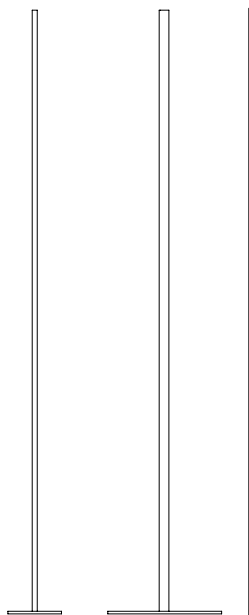

LINEAL SUSPENSION LAMP

Materiales / Materials Matériaux / Matters

Estructura: Aluminio
Structure: Aluminum
Structure: Aluminium
Struktur: Aluminium

Cable ajustable en acero inoxidable de 2,5 m (98.4") de largo / Adjustable inox steel cable up to 2,5 m (98.4") length / Câble ajustable en acier inoxydable de 2,5 m (98.4") de long / Einstelbare Kabel aus Edelstahl bis 2,5 m (98.4") lange

Ángulo de apertura 120°
120° lighting angle
Angle d'ouverture 120°
Abstrahlwinkel 120°

Medidas / Measures / Measurements / Mittengun

LINEAL FLOOR LAMP

CARPYEN
BARCELONA

Carpylum70 S.L.
C/ Pere IV 78-84 E-08005 Barcelona
T +34 93 320 99 90

LINEAL FLOOR LAMP

Materiales / Materials Matériaux / Matters

Estructura: Aluminio
Structure: Aluminum
Structure: Aluminium
Struktur: Aluminium

Acabados / Finishes Finitions / Ausführung

Blanco
White
Blanc
Weiss

Medidas / Measures / Measurements / Mittengun

180 cm / 70.8"

16 cm /
6.3"

35 cm / 13.7"

LINEAL BIBLO

LINEAL BIBLO

CARPYEN
BARCELONA

Carpylum70 S.L.
C/ Pere IV 78-84 E-08005 Barcelona
T +34 93 320 99 90