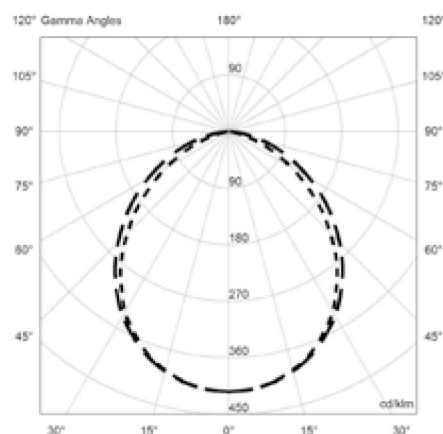

Acabados / Finishes Finitions / Ausführung

Blanco
White
Blanc
Weiss

Negro
Black
Noir
Schwarz

Níquel mate
Matt nickel
Nickel mat
Nickel matt

LED Integrado / Integrated / Intégré / Integriert

100-240 V / 2700 K / CRI 80
- 110 cm / 43.3": 20 W / 2175 Lumen
- 158 cm / 62.2": 28 W / 3320 Lumen
- 182 cm / 71.6": 31 W / 3664 Lumen

Ángulo de apertura 120°
120° lighting angle
Angle d'ouverture 120°
Abstrahlwinkel 120°

Medidas / Measures / Measurements / Mittengun

LINEAL FLOOR LAMP

CARPYEN
BARCELONA

Carpylum70 S.L.
C/ Pere IV 78-84 E-08005 Barcelona
T +34 93 320 99 90