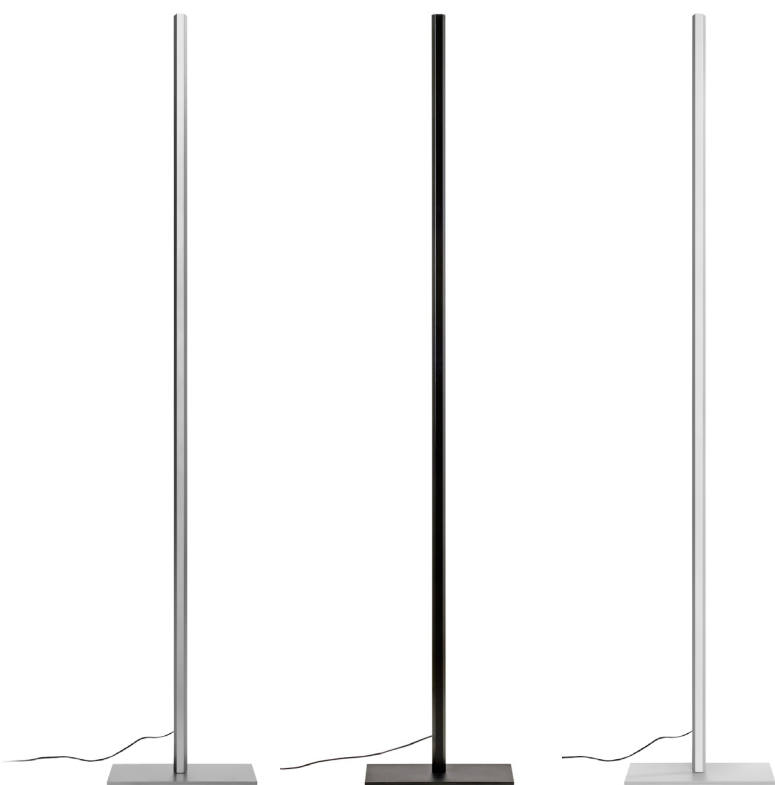

LINEAL

GABRIEL
TEIXIDÓ
2012

CARPYEN
BARCELONA

Carpylum70 S.L.
C/ Pere IV 78-84 E-08005 Barcelona
T +34 93 320 99 90

Spain: comercial@carpyen.com
Export: export@carpyen.com
Special project: antony@carpyen.com