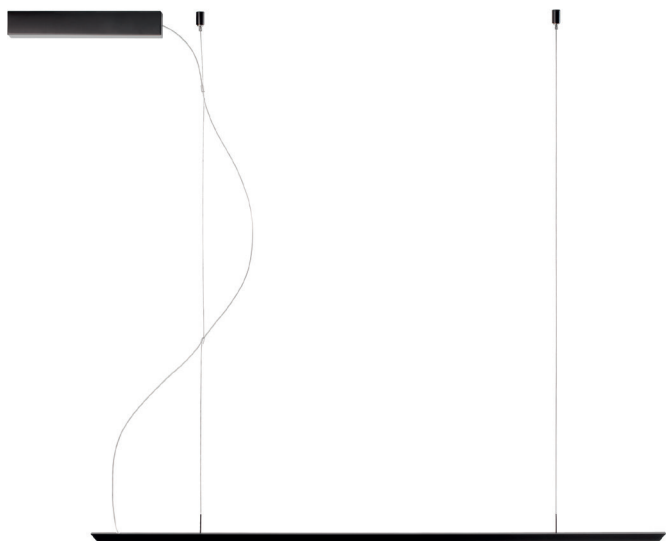

LINEAL

GABRIEL
TEIXIDÓ
2012

CARPYEN
BARCELONA

Carpylum70 S.L.
C/ Pere IV 78-84 E-08005 Barcelona
T +34 93 320 99 90

Spain: comercial@carpyen.com
Export: export@carpyen.com
Special project: antony@carpyen.com