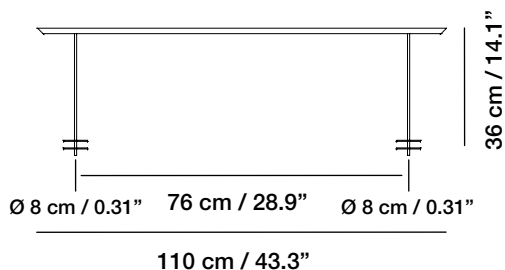

LINEAL BIBLO

Materiales / Materials Matériaux / Matters

Estructura: Aluminio
Structure: Aluminum
Structure: Aluminium
Struktur: Aluminium

Fijación a la mesa mediante dos
arandelas tipo sándwich
Fix table system with two
sandwich rings
Fixation sur la table
Befestigung an den Tisch mit
zwei Ringe Tipus sandwich

Acabados / Finishes Finitions / Ausführung

Blanco
White
Blanc
Weiss

Negro
Black
Noir
Schwarz

Níquel mate
Matt nickel
Nickel mat
Nickel matt

LED Integrado / Integrated / Intégré / Integriert

100-240 V / 2700 K / CRI 80
- 110 cm / 43.3": 15 W / 1603 Lumen
- 158 cm / 62.2": 30 W / 2748 Lumen
- 182 cm / 71.6": 30 W / 3206 Lumen

Ángulo de apertura 120°
120° lighting angle
Angle d'ouverture 120°
Abstrahlwinkel 120°

Medidas / Measures / Measurements / Mittengun