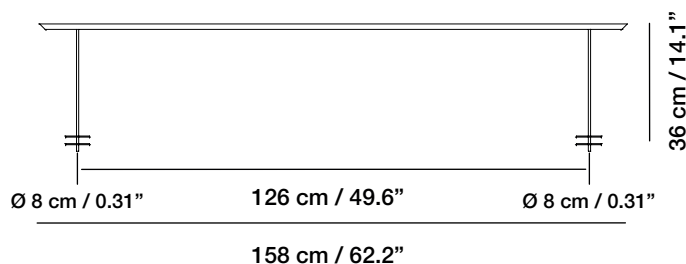

LINEAL BIBLO

Materiales / Materials Matériaux / Matters

Estructura: Aluminio
Structure: Aluminum
Structure: Aluminium
Struktur: Aluminium

Fijación a la mesa mediante dos
arandelas tipo sándwich
Fix table system with two
sandwich rings
Fixation sur la table
Befestigung an den Tisch mit
zwei Ringe Tipus sandwich

Acabados / Finishes Finitions / Ausführung

Blanco
White
Blanc
Weiss

Negro
Black
Noir
Schwarz

Níquel mate
Matt nickel
Nickel mat
Nickel matt

LED Integrado / Integrated / Intégré / Integriert

100-240 V / 2700 K / CRI 80
- 110 cm / 43.3": 15 W / 1603 Lumen
- 158 cm / 62.2": 30 W / 2748 Lumen
- 182 cm / 71.6": 30 W / 3206 Lumen

Ángulo de apertura 120°
120° lighting angle
Angle d'ouverture 120°
Abstrahlwinkel 120°

Medidas / Measures / Measurements / Mittengun