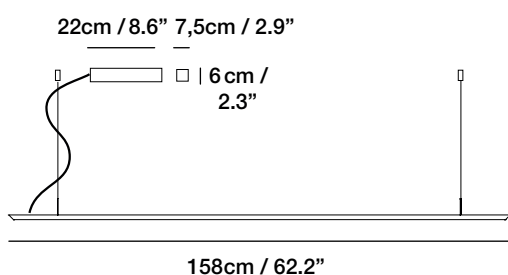

LINEAL SUSPENSION LAMP

Materiales / Materials Matériaux / Matters

Estructura: Aluminio
Structure: Aluminum
Structure: Aluminium
Struktur: Aluminium

Cable ajustable en acero inoxidable de 2,5 m (98.4") de largo / Adjustable inox steel cable up to 2,5 m (98.4") length / Câble ajustable en acier inoxydable de 2,5 m (98.4") de long / Einstelbare Kabel aus Edelstahl bis 2,5 m (98.4") lange

Acabados / Finishes Finitions / Ausführung

Blanco
White
Blanc
Weiss

Negro
Black
Noir
Schwarz

Níquel mate
Matt nickel
Nickel mat
Nickel matt

LED Integrado / Integrated / Intégré / Integriert

100-240 V / 2700 K / CRI 80
- 110 cm / 43.3": 20 W / 2175 Lumen
- 158 cm / 62.2": 28 W / 3320 Lumen
- 182 cm / 71.6": 31 W / 3664 Lumen

Ángulo de apertura 120°
120° lighting angle
Angle d'ouverture 120°
Abstrahlwinkel 120°

Medidas / Measures / Measurements / Mittengun

LINEAL FLOOR LAMP

CARPYEN
BARCELONA

Carpylum70 S.L.
C/ Pere IV 78-84 E-08005 Barcelona
T +34 93 320 99 90

Medidas / Measures / Measurements / Mittengun

180 cm / 70.8"

16 cm /
6.3"

35 cm / 13.7"

LINEAL BIBLO

LINEAL BIBLO

CARPYEN
BARCELONA

Carpylum70 S.L.
C/ Pere IV 78-84 E-08005 Barcelona
T +34 93 320 99 90