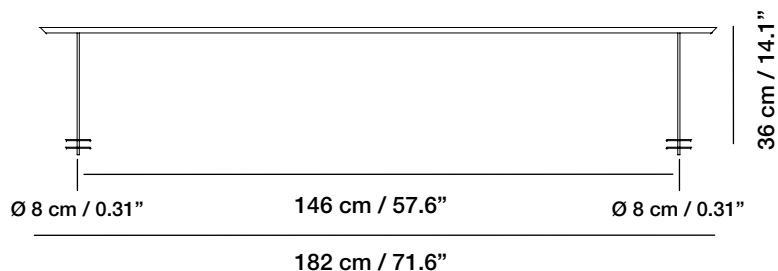

LINEAL BIBLO

Materiales / Materials Matériaux / Matters

Estructura: Aluminio
Structure: Aluminum
Structure: Aluminium
Struktur: Aluminium

Fijación a la mesa mediante dos
arandelas tipo sándwich
Fix table system with two
sandwich rings
Fixation sur la table
Befestigung an den Tisch mit
zwei Ringe Tipus sandwich

Acabados / Finishes Finitions / Ausführung

Blanco
White
Blanc
Weiss

Negro
Black
Noir
Schwarz

Níquel mate
Matt nickel
Nickel mat
Nickel matt

LED Integrado / Integrated / Intégré / Integriert

100-240 V / 2700 K / CRI 80
- 110 cm / 43.3": 15 W / 1603 Lumen
- 158 cm / 62.2": 30 W / 2748 Lumen
- 182 cm / 71.6": 30 W / 3206 Lumen

Ángulo de apertura 120°
120° lighting angle
Angle d'ouverture 120°
Abstrahlwinkel 120°

Medidas / Measures / Measurements / Mittengun