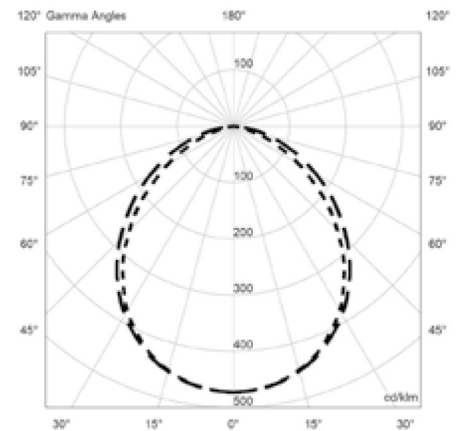

Medidas / Measures / Measurements / Mittengun

180 cm / 70.8"

16 cm /
6.3"

35 cm / 13.7"

LINEAL BIBLO

LINEAL BIBLO

CARPYEN
BARCELONA

Carpylum70 S.L.
C/ Pere IV 78-84 E-08005 Barcelona
T +34 93 320 99 90