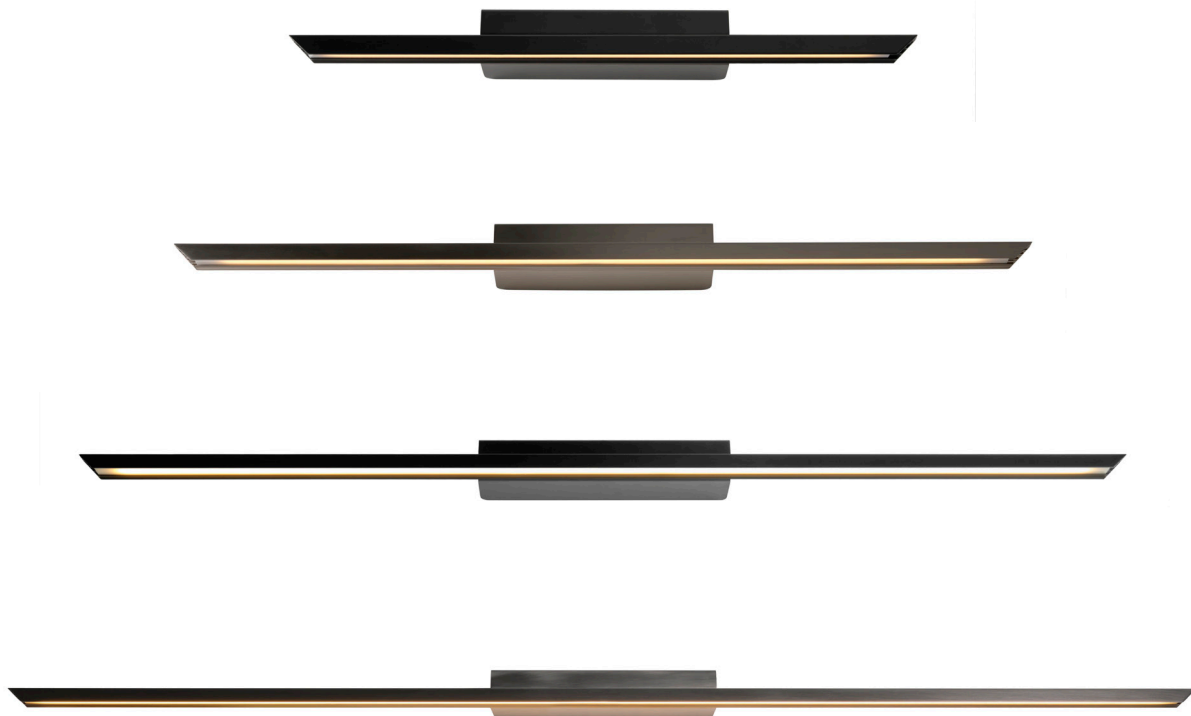

LINEAL WALL LAMP