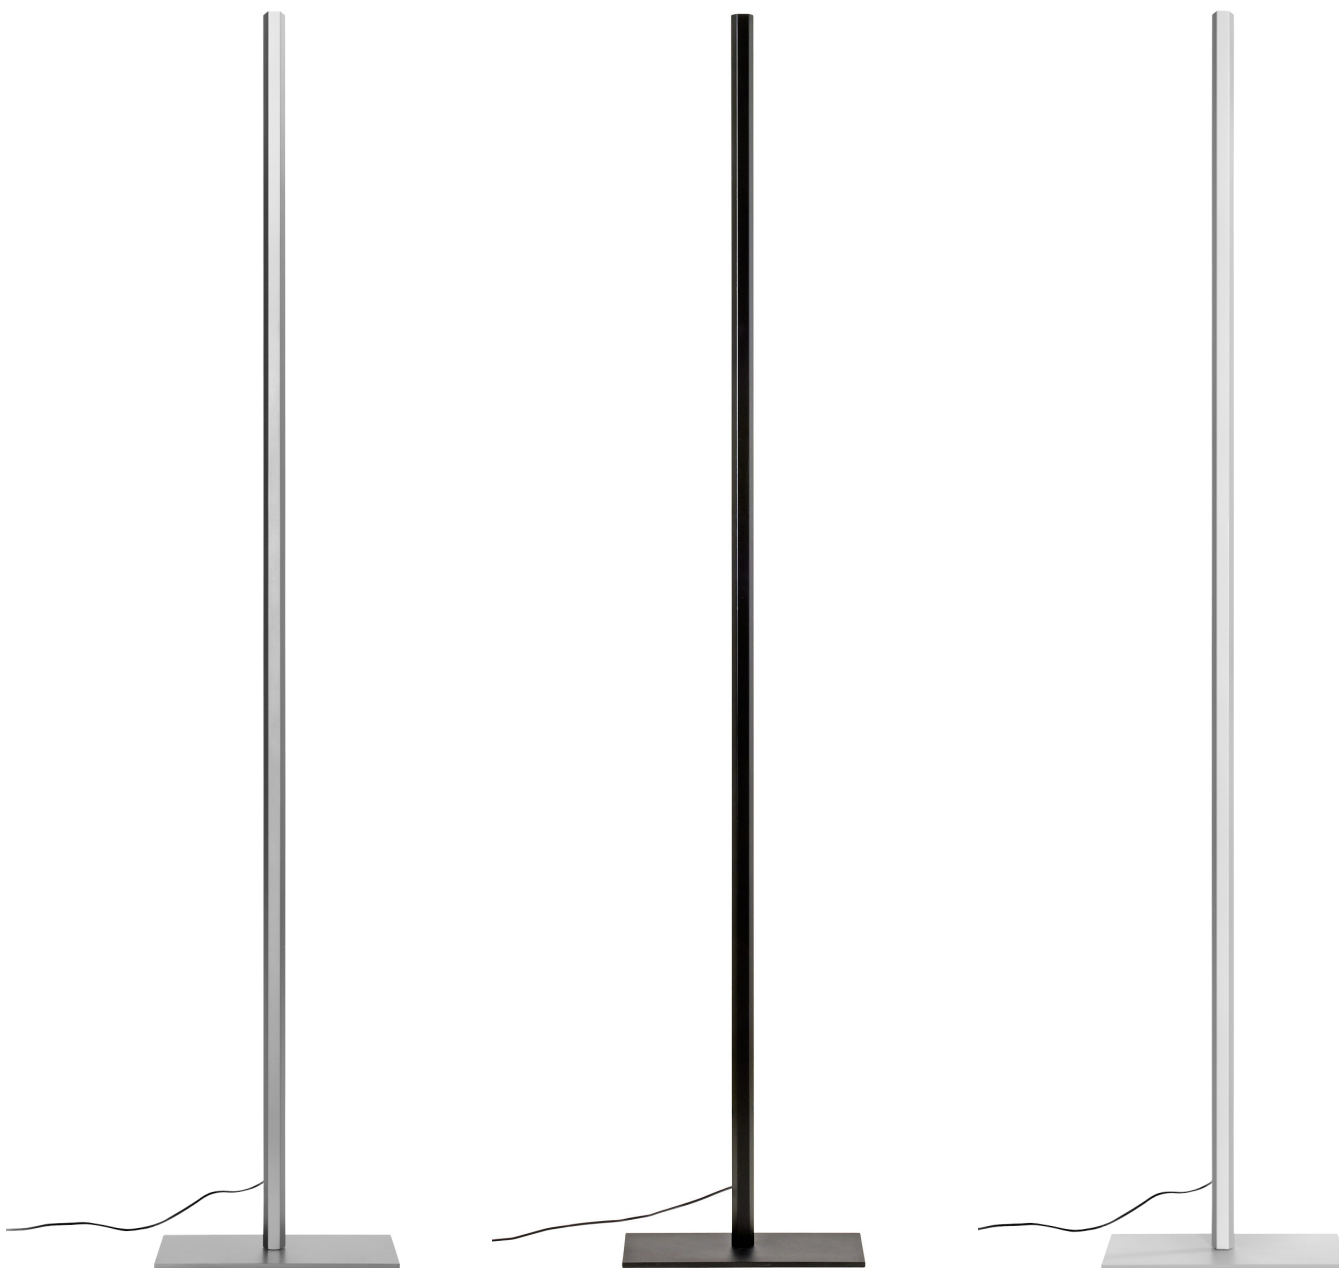

LINEAL SUSPENSION LAMP

Materiales / Materials Matériaux / Matters

Estructura: Aluminio
Structure: Aluminum
Structure: Aluminium
Struktur: Aluminium

Cable ajustable en acero inoxidable de 2,5 m (98.4") de largo / Adjustable inox steel cable up to 2,5 m (98.4") length / Câble ajustable en acier inoxydable de 2,5 m (98.4") de long / Einstelbare Kabel aus Edelstahl bis 2,5 m (98.4") lange

Acabados / Finishes Finitions / Ausführung

Blanco
White
Blanc
Weiss

Negro
Black
Noir
Schwarz

Níquel mate
Matt nickel
Nickel mat
Nickel matt

LED Integrado / Integrated / Intégré / Integriert

100-240 V / 2700 K / CRI 80
- 110 cm / 43.3": 20 W / 2175 Lumen
- 158 cm / 62.2": 28 W / 3320 Lumen
- 182 cm / 71.6": 31 W / 3664 Lumen

Ángulo de apertura 120°
120° lighting angle
Angle d'ouverture 120°
Abstrahlwinkel 120°

Medidas / Measures / Measurements / Mittengun

LINEAL FLOOR LAMP

CARPYEN
BARCELONA

Carpylum70 S.L.
C/ Pere IV 78-84 E-08005 Barcelona
T +34 93 320 99 90

LINEAL FLOOR LAMP

Materiales / Materials Matériaux / Matters

Estructura: Aluminio
Structure: Aluminum
Structure: Aluminium
Struktur: Aluminium

Acabados / Finishes Finitions / Ausführung

Blanco
White
Blanc
Weiss