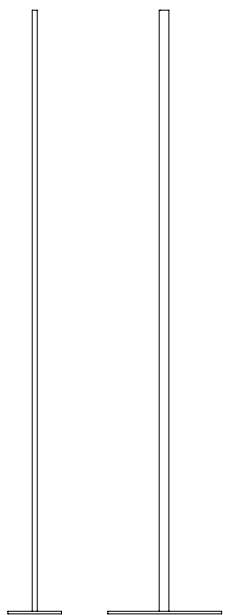

LINEAL SUSPENSION LAMP

Materiales / Materials Matériaux / Matters

Estructura: Aluminio
Structure: Aluminum
Structure: Aluminium
Struktur: Aluminium

Cable ajustable en acero inoxidable de 2,5 m (98.4") de largo / Adjustable inox steel cable up to 2,5 m (98.4") length / Câble ajustable en acier inoxydable de 2,5 m (98.4") de long / Einstelbare Kabel aus Edelstahl bis 2,5 m (98.4") lange

Ángulo de apertura 120°
120° lighting angle
Angle d'ouverture 120°
Abstrahlwinkel 120°

Medidas / Measures / Measurements / Mittengun

LINEAL FLOOR LAMP

CARPYEN
BARCELONA

Carpylum70 S.L.
C/ Pere IV 78-84 E-08005 Barcelona
T +34 93 320 99 90

LINEAL FLOOR LAMP

Materiales / Materials Matériaux / Matters

Estructura: Aluminio
Structure: Aluminum
Structure: Aluminium
Struktur: Aluminium

Acabados / Finishes Finitions / Ausführung

Blanco
White
Blanc
Weiss

Medidas / Measures / Measurements / Mittengun

180 cm / 70.8"

16 cm /
6.3"

35 cm / 13.7"

LINEAL BIBLO

LINEAL BIBLO

CARPYEN
BARCELONA

Carpylum70 S.L.
C/ Pere IV 78-84 E-08005 Barcelona
T +34 93 320 99 90