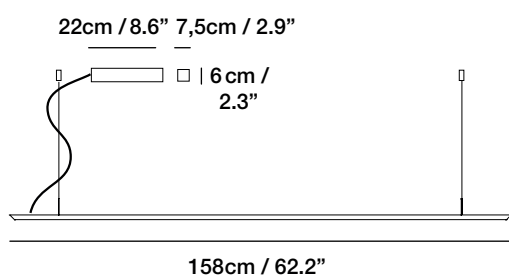

LINEAL SUSPENSION LAMP

Materiales / Materials Matériaux / Matters

Estructura: Aluminio
Structure: Aluminum
Structure: Aluminium
Struktur: Aluminium

Cable ajustable en acero inoxidable de 2,5 m (98.4") de largo / Adjustable inox steel cable up to 2,5 m (98.4") length / Câble ajustable en acier inoxydable de 2,5 m (98.4") de long / Einstelbare Kabel aus Edelstahl bis 2,5 m (98.4") lange

Acabados / Finishes Finitions / Ausführung

Blanco
White
Blanc
Weiss

Negro
Black
Noir
Schwarz

Níquel mate
Matt nickel
Nickel mat
Nickel matt

LED Integrado / Integrated / Intégré / Integriert

100-240 V / 2700 K / CRI 80
- 110 cm / 43.3": 20 W / 2175 Lumen
- 158 cm / 62.2": 28 W / 3320 Lumen
- 182 cm / 71.6": 31 W / 3664 Lumen

Ángulo de apertura 120°
120° lighting angle
Angle d'ouverture 120°
Abstrahlwinkel 120°

Medidas / Measures / Measurements / Mittengun

LINEAL FLOOR LAMP

CARPYEN
BARCELONA

Carpylum70 S.L.
C/ Pere IV 78-84 E-08005 Barcelona
T +34 93 320 99 90

Medidas / Measures / Measurements / Mittengun

180 cm / 70.8"

16 cm /
6.3"

35 cm / 13.7"

LINEAL BIBLO

LINEAL BIBLO

CARPYEN
BARCELONA

Carpylum70 S.L.
C/ Pere IV 78-84 E-08005 Barcelona
T +34 93 320 99 90