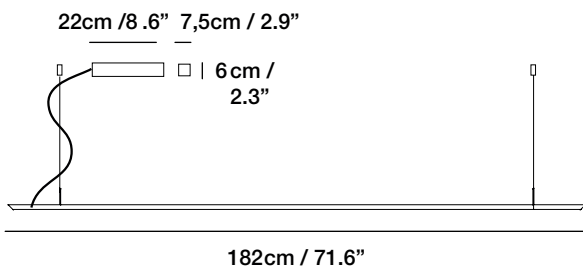

LINEAL SUSPENSION LAMP

Materiales / Materials Matériaux / Matters

Estructura: Aluminio
Structure: Aluminum
Structure: Aluminium
Struktur: Aluminium

Cable ajustable en acero inoxidable de 2,5 m (98.4") de largo / Adjustable inox steel cable up to 2,5 m (98.4") length / Câble ajustable en acier inoxydable de 2,5 m (98.4") de long / Einstelbare Kabel aus Edelstahl bis 2,5 m (98.4") lange

Acabados / Finishes Finitions / Ausführung

Blanco
White
Blanc
Weiss

Negro
Black
Noir
Schwarz

Níquel mate
Matt nickel
Nickel mat
Nickel matt

LED Integrado / Integrated / Intégré / Integriert

100-240 V / 2700 K / CRI 80
- 110 cm / 43.3": 20 W / 2175 Lumen
- 158 cm / 62.2": 28 W / 3320 Lumen
- 182 cm / 71.6": 31 W / 3664 Lumen

Ángulo de apertura 120°
120° lighting angle
Angle d'ouverture 120°
Abstrahlwinkel 120°

Medidas / Measures / Measurements / Mittengun

LINEAL FLOOR LAMP

CARPYEN
BARCELONA

Carpylum70 S.L.
C/ Pere IV 78-84 E-08005 Barcelona
T +34 93 320 99 90