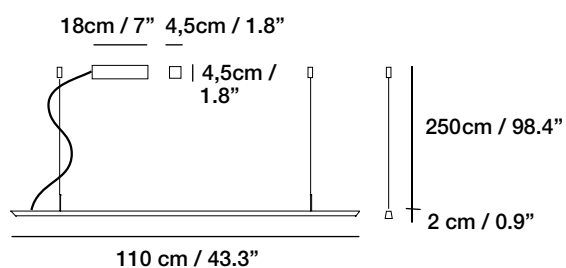

LINEAL SUSPENSION LAMP

Materiales / Materials Matériaux / Matters

Estructura: Aluminio
Structure: Aluminum
Structure: Aluminium
Struktur: Aluminium

Cable ajustable en acero inoxidable de 2,5 m (98.4") de largo / Adjustable inox steel cable up to 2,5 m (98.4") length / Câble ajustable en acier inoxydable de 2,5 m (98.4") de long / Einstelbare Kabel aus Edelstahl bis 2,5 m (98.4") lange

Acabados / Finishes Finitions / Ausführung

Blanco
White
Blanc
Weiss

Negro
Black
Noir
Schwarz

Níquel mate
Matt nickel
Nickel mat
Nickel matt

LED Integrado / Integrated / Intégré / Integriert

100-240 V / 2700 K / CRI 80
- 110 cm / 43.3": 20 W / 2175 Lumen
- 158 cm / 62.2": 28 W / 3320 Lumen
- 182 cm / 71.6": 31 W / 3664 Lumen

Ángulo de apertura 120°
120° lighting angle
Angle d'ouverture 120°
Abstrahlwinkel 120°

Medidas / Measures / Measurements / Mittengun

LINEAL FLOOR LAMP

CARPYEN
BARCELONA

Carpylum70 S.L.
C/ Pere IV 78-84 E-08005 Barcelona
T +34 93 320 99 90

Medidas / Measures / Measurements / Mittengun

180 cm / 70.8"

16 cm /
6.3"

35 cm / 13.7"

LINEAL BIBLO

LINEAL BIBLO

CARPYEN
BARCELONA

Carpylum70 S.L.
C/ Pere IV 78-84 E-08005 Barcelona
T +34 93 320 99 90