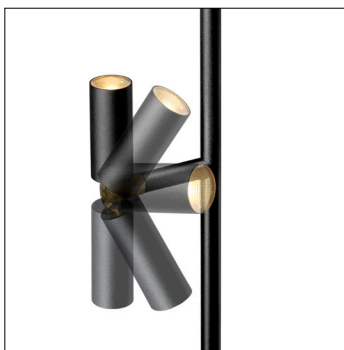

KELLY FLOOR LAMP

Materiales / Materials Matériaux / Matters

Estructura: Metal
Structure: Metal
Structure: Métal
Struktur: Metall

Acabados / Finishes Finitions / Ausführung

Blanco / Níquel mate
White / Matt nickel
Blanc / Nickel mat
Weiss / Nickel matt

Apertura de ángulo 50°
50° lighting angle
Angle d'ouverture 50°
Öffnungswinkel 50°

Equipado con interruptor
Equipped with switch
Equipé d'un interrupteur
Mit Schalter

Medidas / Measures / Measurements / Mittengun

Cabezal orientable
Swivel head
Tête orientable
Schwenkkopf

KELLY WALL LAMP

KELLY WALL LAMP

CARPYEN
BARCELONA

Carpylum70 S.L.
C/ Pere IV 78-84 E-08005 Barcelona
T +34 93 320 99 90

Spain: comercial@carpyen.com
Export: export@carpyen.com
Special project: antony@carpyen.com