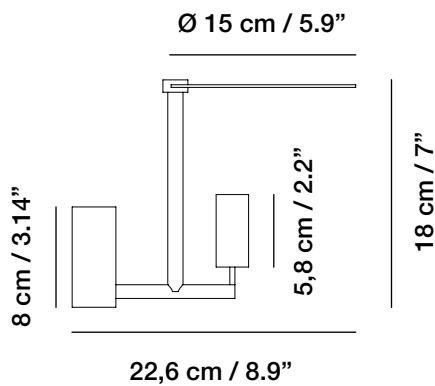

LED Integrado / Integrated / Intégré / Integriert

3,2 W / 100-240 V / 50-60 Hz
340 Lumen / 2700 K / CRI 80

Apertura de ángulo 50°
50° lighting angle
Angle d'ouverture 50°
Öffnungswinkel 50°

Equipado con interruptor
Equipped with switch
Equipé d'un interrupteur
Mit Schalter

Medidas / Measures / Measurements / Mittengun

Cabezal orientable
Swivel head
Tête orientable
Schwenkkopf