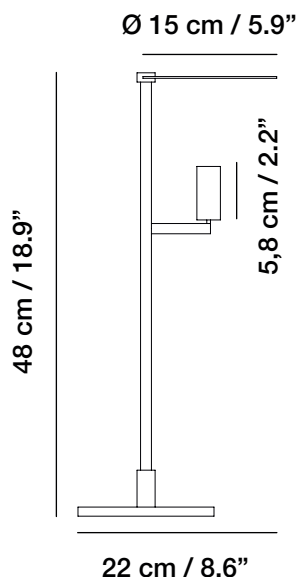

Medidas / Measures / Measurements / Mittengun

Cabezal orientable
Swivel head
Tête orientable
Schwenkkopf

KELLY TABLE LAMP

KELLY TABLE LAMP

CARPYEN
BARCELONA

Carpylum70 S.L.
C/ Pere IV 78-84 E-08005 Barcelona
T +34 93 320 99 90

Apertura de ángulo 50°
50° lighting angle
Angle d'ouverture 50°
Öffnungswinkel 50°

Equipado con interruptor
Equipped with switch
Equipé d'un interrupteur
Mit Schalter

Medidas / Measures / Measurements / Mittengun