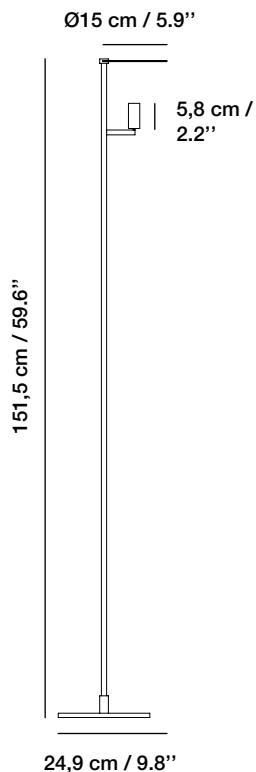

KELLY FLOOR LAMP

Materiales / Materials Matériaux / Matters

Estructura: Metal
Structure: Metal
Structure: Métal
Struktur: Metall

Acabados / Finishes Finitions / Ausführung

Blanco / Níquel mate
White / Matt nickel
Blanc / Nickel mat
Weiss / Nickel matt

LED Integrado / Integrated / Intégré / Integriert

3,2 W / 100-240 V / 50-60 Hz
420 Lumen / 2700 K / CRI 80

Apertura de ángulo 50°
50° lighting angle
Angle d'ouverture 50°
Öffnungswinkel 50°

Equipado con interruptor
Equipped with switch
Equipé d'un interrupteur
Mit Schalter

Medidas / Measures / Measurements / Mittengun

Cabezal orientable
Swivel head
Tête orientable
Schwenkkopf

KELLY TABLE LAMP

KELLY TABLE LAMP

CARPYEN
BARCELONA

Carpylum70 S.L.
C/ Pere IV 78-84 E-08005 Barcelona
T +34 93 320 99 90