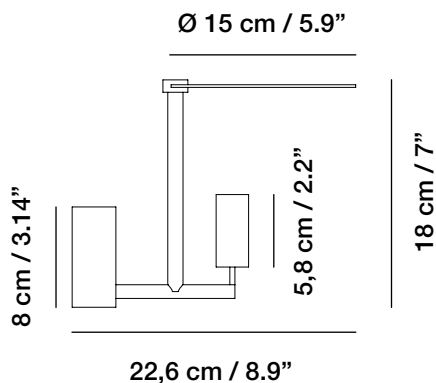

LED Integrado / Integrated / Intégré / Integriert

3,2 W / 100-240 V / 50-60 Hz
340 Lumen / 2700 K / CRI 80

Apertura de ángulo 50°
50° lighting angle
Angle d'ouverture 50°
Öffnungswinkel 50°

Equipado con interruptor
Equipped with switch
Equipé d'un interrupteur
Mit Schalter

Medidas / Measures / Measurements / Mittengun

Cabezal orientable
Swivel head
Tête orientable
Schwenkkopf