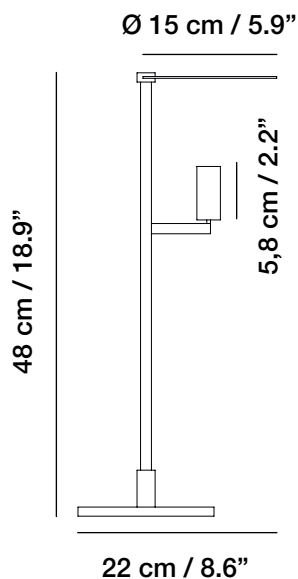

Medidas / Measures / Measurements / Mittengun

Cabezal orientable
Swivel head
Tête orientable
Schwenkkopf

KELLY TABLE LAMP

KELLY TABLE LAMP

CARPYEN
BARCELONA

Carpylum70 S.L.
C/ Pere IV 78-84 E-08005 Barcelona
T +34 93 320 99 90

Apertura de ángulo 50°
50° lighting angle
Angle d'ouverture 50°
Öffnungswinkel 50°

Equipado con interruptor
Equipped with switch
Equipé d'un interrupteur
Mit Schalter

Medidas / Measures / Measurements / Mittengun