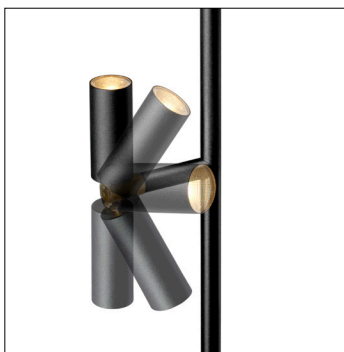

KELLY FLOOR LAMP

Materiales / Materials Matériaux / Matters

Estructura: Metal
Structure: Metal
Structure: Métal
Struktur: Metall

Acabados / Finishes Finitions / Ausführung

Blanco / Níquel mate
White / Matt nickel
Blanc / Nickel mat
Weiss / Nickel matt

LED Integrado / Integrated / Intégré / Integriert

3,2 W / 100-240 V / 50-60 Hz
420 Lumen / 2700 K / CRI 80

Apertura de ángulo 50°
50° lighting angle
Angle d'ouverture 50°
Öffnungswinkel 50°

Equipado con interruptor
Equipped with switch
Equipé d'un interrupteur
Mit Schalter

Medidas / Measures / Measurements / Mittengun

Cabezal orientable
Swivel head
Tête orientable
Schwenkkopf

KELLY TABLE LAMP

KELLY TABLE LAMP

CARPYEN
BARCELONA

Carpylum70 S.L.
C/ Pere IV 78-84 E-08005 Barcelona
T +34 93 320 99 90