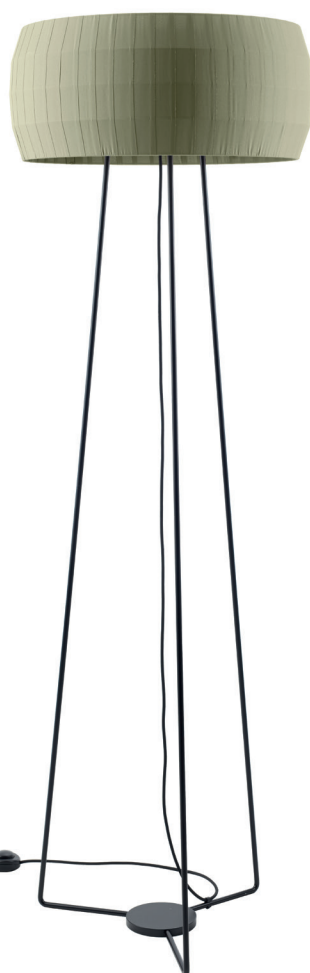

ISAMU

NAHTRANG
DISSENY
2010

CARPYEN
BARCELONA

Carpylum70 S.L.
C/ Pere IV 78-84 E-08005 Barcelona
T +34 93 320 99 90

Spain: comercial@carpyen.com
Export: export@carpyen.com
Special project: antony@carpyen.com