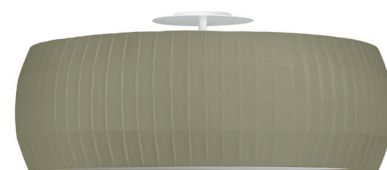

ISAMU

NAHTRANG
DISSENY
2010

CARPYEN
BARCELONA

Carpylum70 S.L.
C/ Pere IV 78-84 E-08005 Barcelona
T +34 93 320 99 90

Spain: comercial@carpyen.com
Export: export@carpyen.com
Special project: antony@carpyen.com