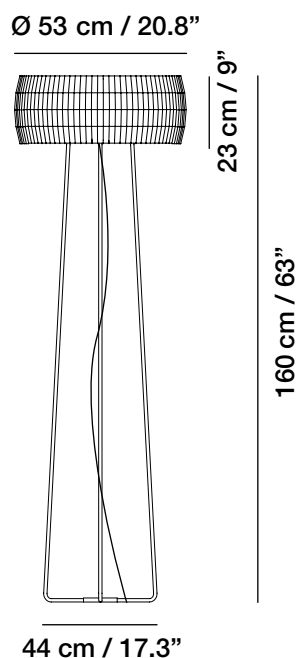

Pantalla encintada
Ribbioned shade
Abat-jour à ruban
Polyesterseide band schirm

 Blanco
White
Blanc
Weiss

 Perla
Pearl
Perle
Perle

 Verde oliva
Olive green
Vert olive
Olivgrün

Medidas / Measures / Measurements / Mittengun

- Ø 53 cm / 20.8": 2 x E27 LED
- Ø 77 cm / 30.3": 2 x E27 LED
- Ø 118 cm / 46.5": 4 x E27 LED

100 W / 220-240 V / 50-60 Hz

Difusor: policarbonato blanco
Difuser: white polycarbonate
Diffuseur: polycarbonate blanc
Weißen Polycarbonat-Diffusor