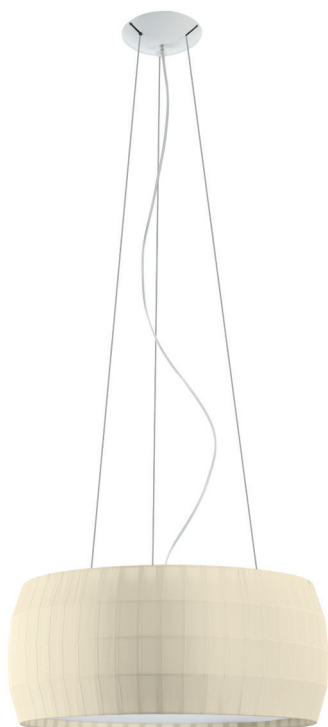

ISAMU

NAHTRANG
DISSENY
2010

CARPYEN
BARCELONA

Carpylum70 S.L.
C/ Pere IV 78-84 E-08005 Barcelona
T +34 93 320 99 90

Spain: comercial@carpyen.com
Export: export@carpyen.com
Special project: antony@carpyen.com