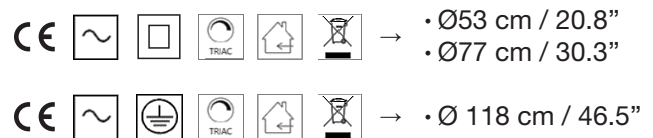

ISAMU CEILING LAMP

Materiales / Materials Matériaux / Matters

Metal lacado blanco
White lacquer metal
Métal blanc laqué
Weiß Lackiertes Metall

Acabados / Finishes Finitions / Ausführung

Blanco
White
Blanc
Weiss

Pantalla encintada
Ribbioned shade
Abat-jour à ruban
Polyesterseide band schirm

Blanco
White
Blanc
Weiss

Perla
Pearl
Perle
Perle

Verde oliva
Olive green
Vert olive
Olivgrün

LED

Sin bombilla / Without bulb
Sans ampoule / Ohne Glühbirne

- Ø 53 cm / 20.8": 2 x E27 LED
- Ø 77 cm / 30.3": 2 x E27 LED
- Ø 118 cm / 46.5": 4 x E27 LED

100 W / 220-240 V / 50-60 Hz

Difusor: policarbonato blanco
Difuser: white polycarbonate
Diffuseur: polycarbonate blanc
Weißen Polycarbonat-Diffusor

Sin interruptor / Without switch
Sans interrupteur / Ohne Schalter