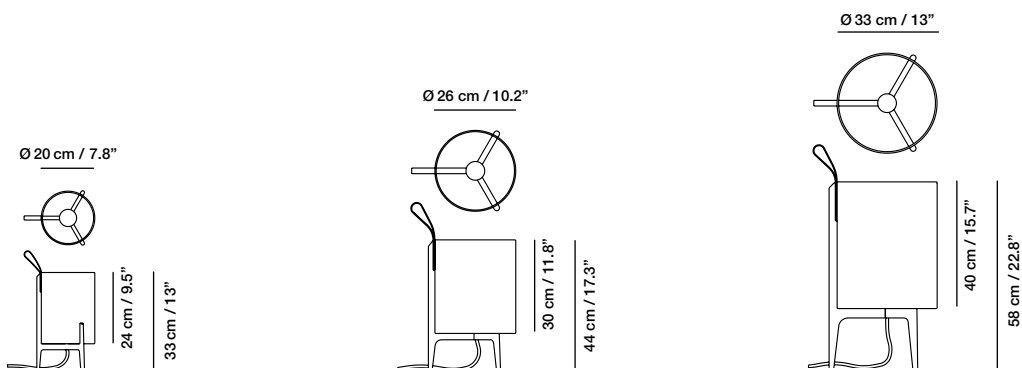

E27 LED
Sin bombilla / Without bulb /
Sans ampoule / Ohne Glühbirne

Ø 20 cm / 7.8":
30 W / 220-240 V / 50-60 Hz

Ø 26 cm / 10.2" - Ø 33 cm / 13":
47 W / 220-240 V / 50-60 Hz

Medidas / Measures / Measurements / Mittengun