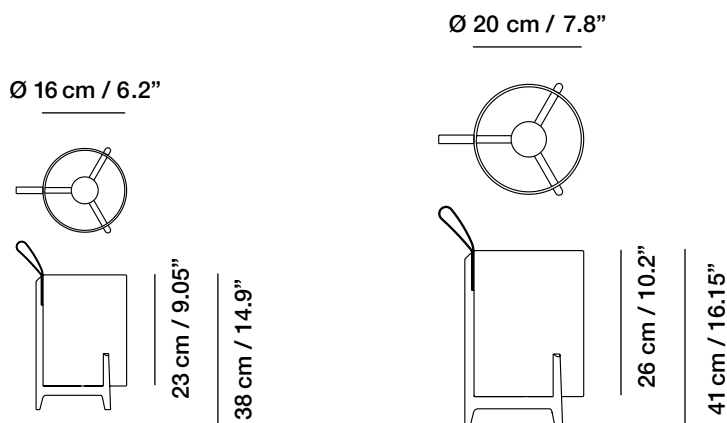

GRETA BATTERY

Materiales / Materials Matériaux / Matters

Estructura: Madera de roble con pantalla fibra natural o tela
Structure: Oak wood with natural fiber or fabric shade
Structure: Chêne avec abatjour en tissu ou de fibre naturelle
Struktur: Eichenholz mit Naturfasern

Asa: Cuero
Handle: Leather
Poigné: Cuir
Henkel: Leder

Acabados / Finishes Finitions / Ausführung

Roble natural
Natural oak
Chêne naturel
Natürliche Eiche

Roble negro
Black oak
Chêne noir
Schwarze Eiche

Pantallas / Shades Abat-jours / Schirm

Fibra natural
Natural fiber
Fibre naturelle
Naturfasern

Blanco
White
Blanc
Weiss

LED Integrado / Integrated / Intégré / Integriert

3,3 W / 100-240 V / 50-60 Hz
500 Lumen / 3000 K / CRI 80

Mando a distancia incluido
Remote control included
Télécommande incluse
Fernbedienung inklusive

Regulable con interruptor
Switch dimm
Interrupteur dimmable
Dimmbare schalter

Funcionamiento por batería.
Recarga con usb+cargador /
Battery operation. Recharging
by usb + charger /
Fonctionne avec batterie. Recharge
avec usb + chargeur /
Funktioniert mit Batterie. Lädt über usb
(Kabel)

Batería: autonomía de 8 h aprox. /
Battery: autonomy of 8 h approx. /
Batterie: autonomie 8 h environ /
Batterie: ungefähr 8 std. Autonomie

Medidas / Measures / Measurements / Mittengun