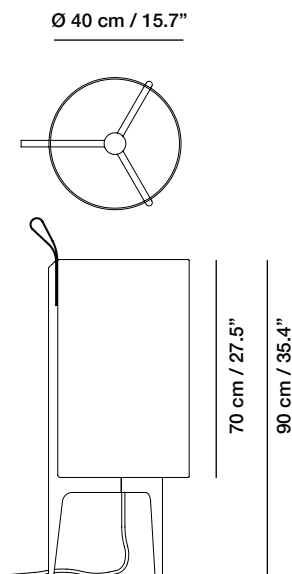

GRETA FLOOR LAMP

Materiales / Materials Matériaux / Matters

Estructura: Madera de roble con pantalla fibra natural o tela
Structure: Oak wood with natural fiber or fabric shade
Structure: Chêne avec abatjour en tissu ou de fibre naturelle
Struktur: Eichenholz mit Naturfasern

Asa: Cuero
Handle: Leather
Poigné: Cuir
Henkel: Leder

Acabados / Finishes Finitions / Ausführung

Roble natural
Natural oak
Chêne naturel
Natürliche Eiche

Roble negro
Black oak
Chêne noir
Schwarze Eiche

Pantallas / Shades Abat-jours / Schirm

Fibra natural
Natural fiber
Fibre naturelle
Naturfasern

Lino: beige
Linen: beige
Lin: beige
Leinen: beige

Blanco
White
Blanc
Weiss

LED

Sin bombilla / Without bulb /
Sans ampoule / Ohne Glühbirne

E27 LED
47 W / 220-240 V / 50-60 Hz

Regulable con interruptor
Switch dimm
Interrupteur dimmable
Dimmbare schalter

Medidas / Measures / Measurements / Mittengun