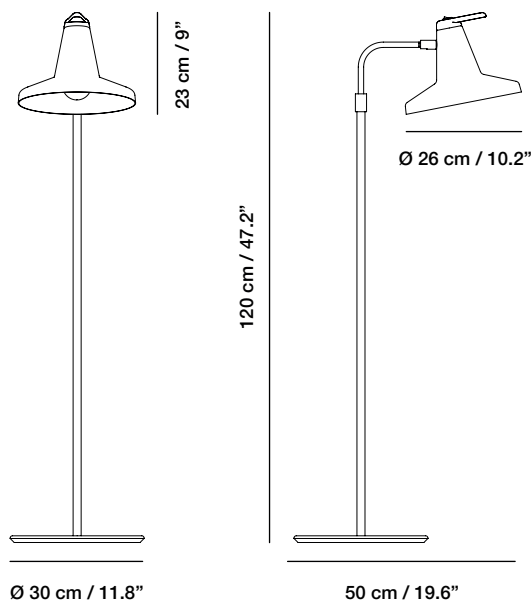

Verde menta
Mint green
Vert d'eau
Mint grün

Negro
Black
Noir
Schwarz

LED

Sin bombilla / Without bulb /
Sans ampoule / Ohne Glühbirne

E27 LED
100 W / 220-240 V / 50-60 Hz

Regulable en altura y giratorio
Adjustable and gyratory
Réglable en hauteur et giratoire
Verstellbar in Höhe und drehbar

Interruptor en el reflector
On-off switch on the reflector
Interrupteur sur le réflecteur
Schalter an der reflektor

Medidas / Measures / Measurements / Mittengun

GARÇON TABLE LAMP

GARÇON TABLE LAMP

CARPYEN
BARCELONA