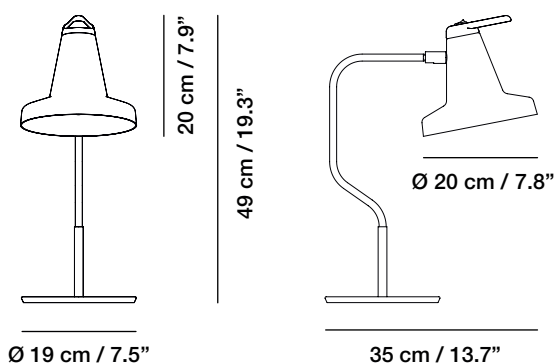

LED

Sin bombilla / Without bulb /
Sans ampoule / Ohne Glühbirne

E27 LED
100 W / 220-240 V / 50-60 Hz

Interruptor en el reflector
On-off switch on the reflector
Interrupteur sur le réflecteur
Schalter an der reflektor

Medidas / Measures / Measurements / Mittengungen

GARÇON WALL LAMP

GARÇON WALL LAMP

CARPYEN
BARCELONA

Carpellum70 S.L.
C/ Pere IV 78-84 E-08005 Barcelona
T +34 93 320 99 90

Spain: comercial@carpyen.com
Export: export@carpyen.com
Special project: antony@carpyen.com