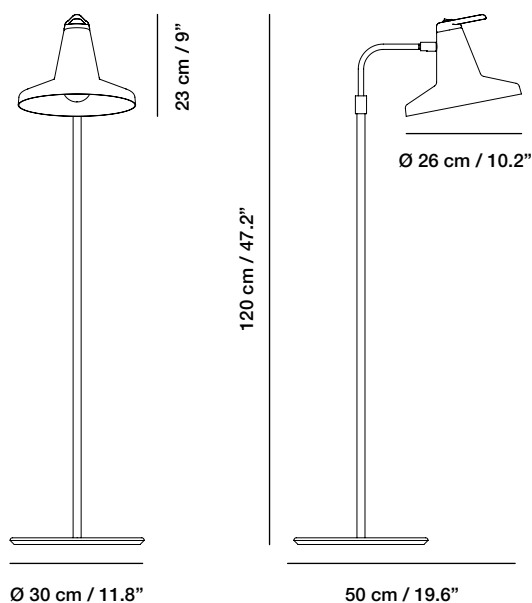

GARÇON FLOOR LAMP

Materiales / Materials Matériaux / Matters

Estructura: metal
Structure: metal
Structure: métal
Struktur: Metall

Pantalla / Shade
Abat-jour / Schirm

Acabados / Finishes Finitions / Ausführung

Negro
Black
Noir
Schwarz

Beige
Beige
Beige
Beige

Cobre
Copper
Cuivre
Kupfer

Verde menta
Mint green
Vert d'eau
Mint grün

Negro
Black
Noir
Schwarz

LED

Sin bombilla / Without bulb /
Sans ampoule / Ohne Glühbirne

E27 LED
100 W / 220-240 V / 50-60 Hz

Regulable en altura y giratorio
Adjustable and gyratory
Réglable en hauteur et giratoire
Verstellbar in Höhe und drehbar

Interruptor en el reflector
On-off switch on the reflector
Interrupteur sur le réflecteur
Schalter an der reflektor

Medidas / Measures / Measurements / Mittengun