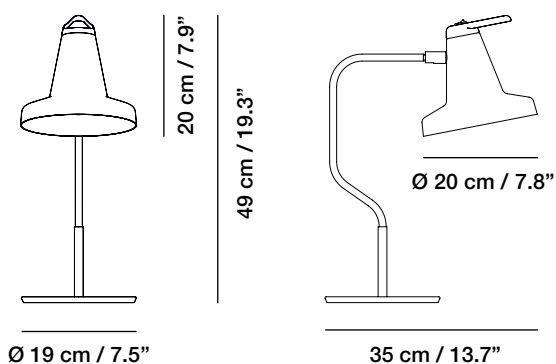

Interruptor en el reflector
On-off switch on the reflector
Interrupteur sur le réflecteur
Schalter an der reflektor

Medidas / Measures / Measurements / Mittengungen

GARÇON WALL LAMP

GARÇON WALL LAMP

CARPYEN
BARCELONA