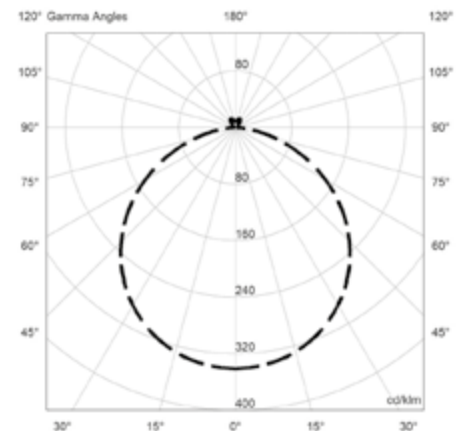

Negro / Azul gris
Black / Gray blue
Noir / Bleu gris
Schwarz / Graublau

Blanco / Rojo
White / Red
Blanc / Rouge
Weiß / Rot

Medidas / Measures
Measurements / Mittengun

LED integrado

90-295 volts. Dimable 0-10
40 watts. 3000K

Boop:
90-295 volts. Dimable 0-10
24 watts. 3000K
2500 lumenes. CRI80

Boop XL:
90-295 volts. Dimable 0-10
40 watts. 3000K.
5800 lumenes. CRI 80

Ø 22 cm / 8.6"

10 cm / 3.9"

Ø 37 cm / 14.5"

Ø 28 cm / 11"

10,6 cm / 4.17"