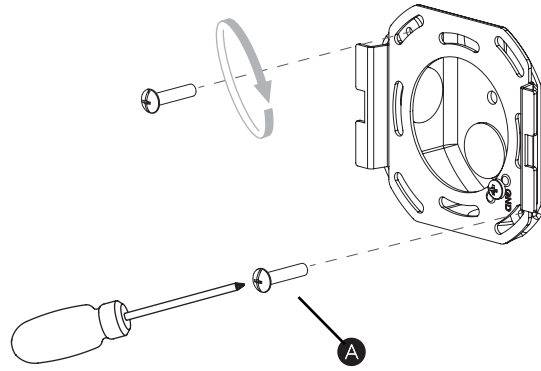

3

WHITE SUPPLY WIRE / NEUTRAL WHITE OR IDENTIFIED FIXTURE WIRE UL LISTED WIRE NUTS	FILS DE COURANT BLANC / NEUTRE FILS DE CONNECTEUR BLANC OU IDENTIFIABLE COINCEUR DE RELAIS UL QUALIFIE	CABLE DE SUMINISTRO BLANCO / NEGATIVO CABLE A LÁMPARA BLANCO / NEGATIVO CONOS ELÉCTRICOS
BLACK SUPPLY WIRE PLAIN OR BLACK FIXTURE WIRE	FILS DE COURANT NOIR FILS DE CONNECTEUR NOIR OU SANS MARQUES	CABLE DE SUMINISTRO NEGRO CABLE A LÁMPARA NEGRO
BARE, OR GREEN GROUND WIRE FROM SUPPLY BARE, OR GREEN FIXTURE GROUND WIRE	FILS VERT OU NEUTRE DU COURANT FILS VERT OU NEUTRE	CABLE DESNUDO / VERDE TIERRA FÍSICA DEL SUMINISTRO CABLE A LÁMPARA VERDE / TIERRA FÍSICA
BARE, OR GREEN GROUND WIRE FROM SUPPLY OR GREEN GROUND SCREW	FILS VERT OU NEUTRE DU COURANT OR VIS DE TERRE VERTE	CABLE DESNUDO / VERDE TIERRA FÍSICA DEL SUMINISTRO OR TORNILLO VERDE DE TIERRA

4