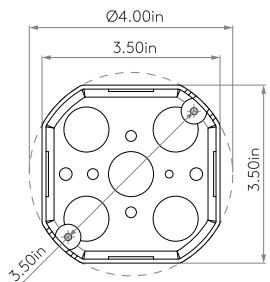

Wall Mount Only  
Installation murale seulement  
Exclusivamente para fijacion en muro

1

Turn Off Power  
Couper Le Courant! / Apagar la energia!

2

Junction box is not included  
La boîte de jonction n'est pas incluse  
La caja de conexión no está incluida