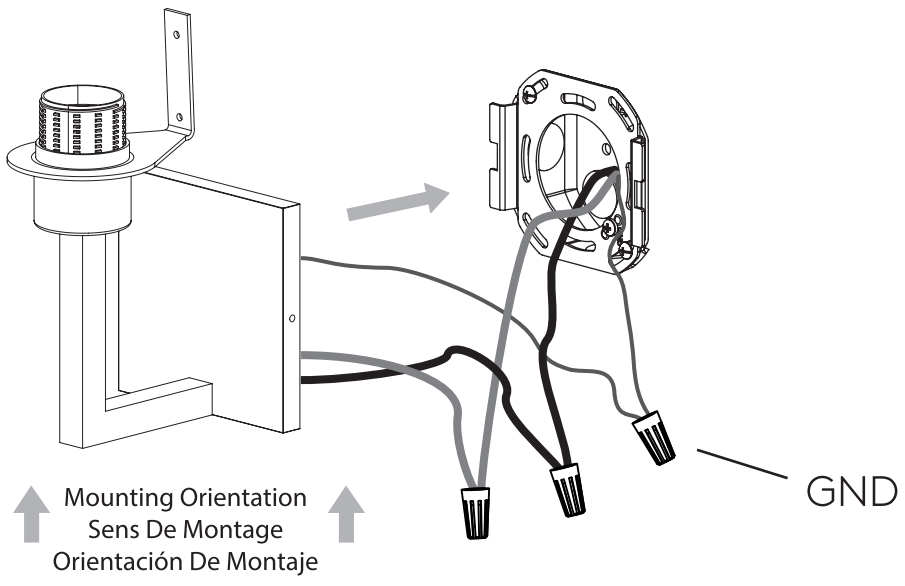

1

Turn Off Power
Couper Le Courant! / Apagar la energia!

2

Junction box is not included
La boîte de jonction n'est pas incluse
La caja de conexión no está incluida

3

WHITE SUPPLY WIRE / NEUTRAL WHITE OR IDENTIFIED FIXTURE WIRE UL LISTED WIRE NUTS	FILS DE COURANT BLANC / NEUTRE FILS DE CONNECTEUR BLANC OU IDENTIFIABLE COINCEUR DE RELAIS UL QUALIFIE	CABLE DE SUMINISTRO BLANCO / NEGATIVO CABLE A LÁMPARA BLANCO / NEGATIVO CONOS ELÉCTRICOS
BLACK SUPPLY WIRE PLAIN OR BLACK FIXTURE WIRE	FILS DE COURANT NOIR FILS DE CONNECTEUR NOIR OU SANS MARQUES	CABLE DE SUMINISTRO NEGRO CABLE A LÁMPARA NEGRO
BARE, OR GREEN GROUND WIRE FROM SUPPLY BARE, OR GREEN FIXTURE GROUND WIRE	FILS VERT OU NEUTRE DU COURANT FILS VERT OU NEUTRE	CABLE DESNUDO / VERDE TIERRA FÍSICA DEL SUMINISTRO CABLE A LÁMPARA VERDE / TIERRA FÍSICA
BARE, OR GREEN GROUND WIRE FROM SUPPLY OR GREEN GROUND SCREW	FILS VERT OU NEUTRE DU COURANT OR VIS DE TERRE VERTE	CABLE DESNUDO / VERDE TIERRA FÍSICA DEL SUMINISTRO OR TORNILLO VERDE DE TIERRA

4

5