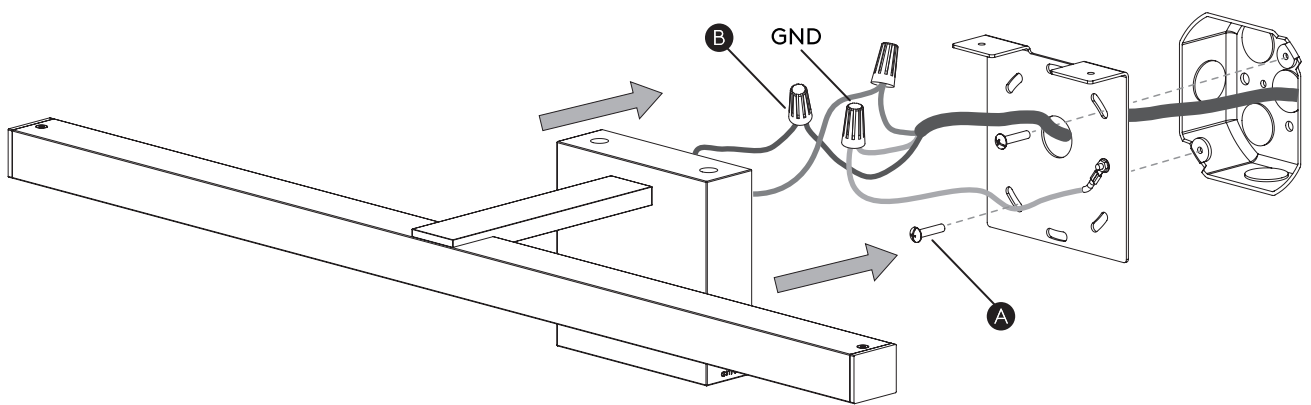

WALL MOUNT ONLY  
Installation murale seulement  
Exclusivamente para fijacion en muro

UNSUITABLE FOR DIMMING / Ne convient pour gradateur / No es adecuado para dimmer

1

TURN OFF POWER  
Couper Le Courant! / Corte La Corriente!

2a

JUNCTION BOX INSTALLATION  
JUNCTION BOX IS NOT INCLUDED  
USE FIXINGS SUITABLE FOR THE WALL TYPE

INSTALLATION DE LA BOÎTE DE JONCTION  
LA BOÎTE DE JONCTION N'EST PAS INCLUSE  
UTILISER DES FIXATIONS APPROPRIÉES POUR LE TYPE DE MUR

INSTALACIÓN DE LA CAJA DE CONEXIÓN  
LA CAJA DE CONEXIÓN NO ESTÁ INCLUIDA  
UTILIZAR FIJACIONES ADECUADAS PARA EL TIPO DE PARED

2b

1/2" CONDUIT STUB-OUT INSTALLATION  
CONDUIT CONNECTOR NOT INCLUDED  
USE FIXINGS SUITABLE FOR THE WALL TYPE