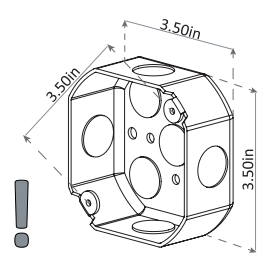

WALL MOUNT ONLY  
Installation murale seulement  
Exclusivamente para fijacion en muro

UNSUITABLE FOR DIMMING / Ne convient pour gradateur / No es adecuado para dimmer

1

TURN OFF POWER  
Couper Le Courant! / Corte La Corriente!

2a

JUNCTION BOX INSTALLATION  
JUNCTION BOX IS NOT INCLUDED  
USE FIXINGS SUITABLE FOR THE WALL TYPE

INSTALLATION DE LA BOÎTE DE JONCTION  
LA BOÎTE DE JONCTION N'EST PAS INCLUSE  
UTILISER DES FIXATIONS APPROPRIÉES POUR LE TYPE DE MUR