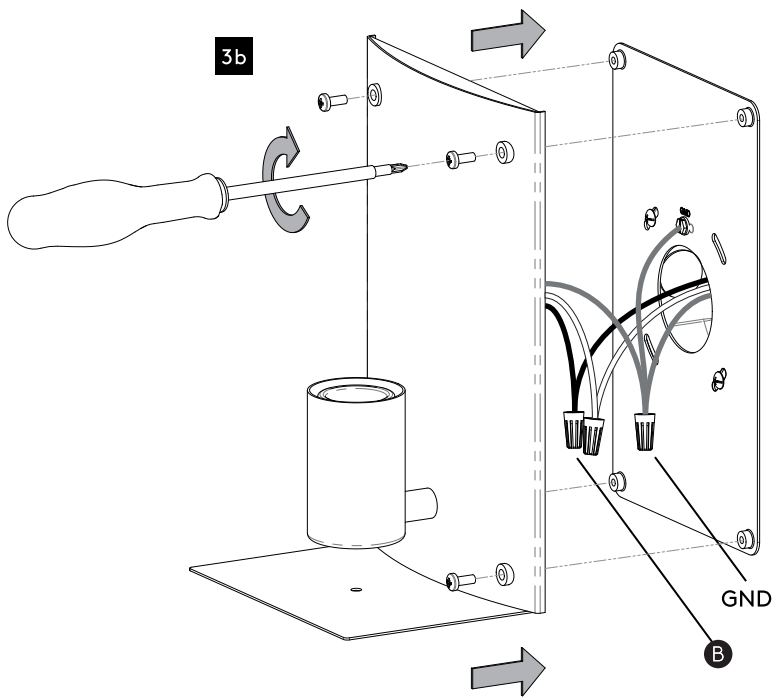

WHITE SUPPLY WIRE / NEUTRAL WHITE OR IDENTIFIED FIXTURE WIRE UL LISTED WIRE NUTS BLACK SUPPLY WIRE PLAIN OR BLACK FIXTURE WIRE BARE, OR GREEN GROUND WIRE FROM SUPPLY BARE, OR GREEN FIXTURE GROUND WIRE BARE, OR GREEN GROUND WIRE FROM SUPPLY OR GREEN GROUND SCREW	FILS DE COURANT BLANC / NEUTRE FILS DE CONNECTEUR BLANC OU IDENTIFIABLE COINCEUR DE RELAIS UL QUALIFIE FILS DE COURANT NOIR FILS DE CONNECTEUR NOIR OU SANS MARQUES FILS VERT OU NEUTRE DU COURANT FILS VERT OU NEUTRE FILS VERT OU NEUTRE DU COURANT OU VIS DE TERRE VERTE	CABLE DE SUMINISTRO BLANCO / NEGATIVO CABLE A LÁMPARA BLANCO / NEGATIVO CONOS ELÉCTRICOS CABLE DE SUMINISTRO NEGRO CABLE A LÁMPARA NEGRO CABLE DESNUDO / VERDE TIERRA FÍSICA DEL SUMINISTRO CABLE A LÁMPARA VERDE / TIERRA FÍSICA CABLE DESNUDO / VERDE TIERRA FÍSICA DEL SUMINISTRO O TORNILLO VERDE DE TIERRA

3b