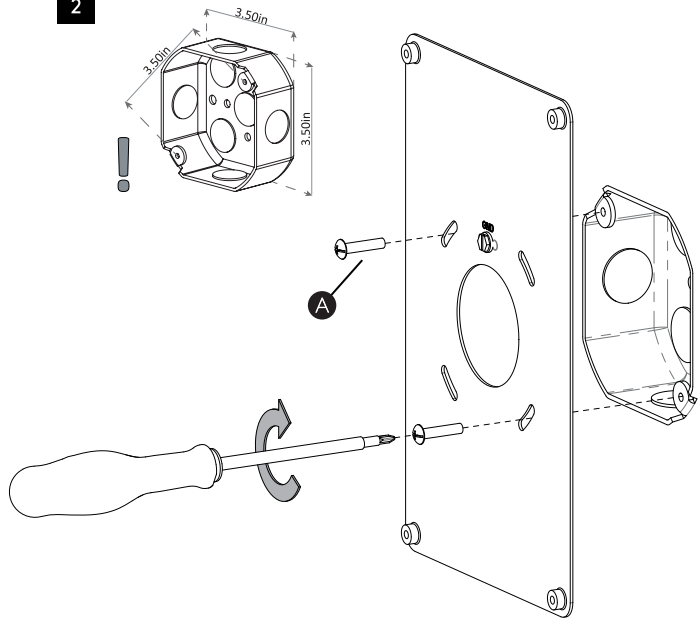

WALL MOUNT ONLY  
Installation murale seulement  
Exclusivamente para fijacion en muro

1

**TURN OFF POWER**  
Couper Le Courant! / Corte La Corriente!

2

<p>WHITE SUPPLY WIRE / NEUTRAL</p> <p>WHITE OR IDENTIFIED FIXTURE WIRE</p> <p>UL LISTED WIRE NUTS</p> <hr/> <p>BLACK SUPPLY WIRE</p> <p>PLAIN OR BLACK FIXTURE WIRE</p> <hr/> <p>BARE, OR GREEN GROUND WIRE FROM SUPPLY</p> <p>BARE, OR GREEN FIXTURE GROUND WIRE</p> <hr/> <p>BARE, OR GREEN GROUND WIRE FROM SUPPLY</p> <p>OR</p> <p>GREEN GROUND SCREW</p>	<p>FILS DE COURANT BLANC / NEUTRE</p> <p>FILS DE CONNECTEUR BLANC OU IDENTIFIABLE</p> <p>COINCEUR DE RELAIS UL QUALIFIE</p> <hr/> <p>FILS DE COURANT NOIR</p> <p>FILS DE CONNECTEUR NOIR OU SANS MARQUES</p> <hr/> <p>FILS VERT OU NEUTRE DU COURANT</p> <p>FILS VERT OU NEUTRE</p> <hr/> <p>FILS VERT OU NEUTRE DU COURANT</p> <p>OU</p> <p>VIS DE TERRE VERTE</p>	<p>CABLE DE SUMINISTRO BLANCO / NEGATIVO</p> <p>CABLE A LÁMPARA BLANCO / NEGATIVO</p> <p>CONOS ELÉCTRICOS</p> <hr/> <p>CABLE DE SUMINISTRO NEGRO</p> <p>CABLE A LÁMPARA NEGRO</p> <hr/> <p>CABLE DESNUDO / VERDE TIERRA FÍSICA DEL SUMINISTRO</p> <p>CABLE A LÁMPARA VERDE / TIERRA FÍSICA</p> <hr/> <p>CABLE DESNUDO / VERDE TIERRA FÍSICA DEL SUMINISTRO</p> <p>O</p> <p>TORNILLO VERDE DE TIERRA</p>
---	---	---