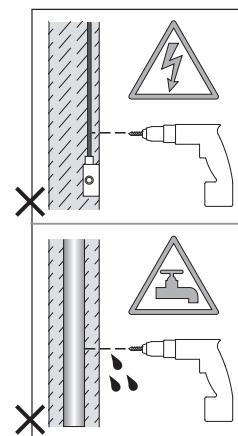

ENNA SQUARE

astro

8272 / SKU 1058086

EN PLEASE READ THE INSTRUCTIONS CAREFULLY

THIS PRODUCT MUST BE INSTALLED IN ACCORDANCE WITH THE APPLICABLE INSTALLATION CODE BY A PERSON FAMILIAR WITH THE CONSTRUCTION AND OPERATION OF THE PRODUCT AND THE HAZARDS INVOLVED CONSULT A QUALIFIED ELECTRICIAN TO ENSURE CORRECT BRANCH CIRCUIT CONDUCTOR.

FR LIRE ATTENTIVEMENT LES INSTRUCTIONS AVANT DE COMMENCER LE MONTAGE

CE PRODUIT DOIT ÊTRE INSTALLÉ SELON LE CODE D'INSTALLATION PERTINENT, PAR UNE PERSONNE QUI CONNAÎT BIEN LE PRODUIT ET SON FONCTIONNEMENT AINSI QUE LES RISQUES INHÉRENTS CONSULTER UN ÉLECTRICIEN QUALIFIÉ POUR VOUS ASSURER QUE LES CONDUCTEURS DE L'ADÉRIATION SONT ADÉQUATS.

WALL MOUNT ONLY
Installation murale seulement
Exclusivamente para fijacion en muro

UNSUITABLE FOR DIMMING./Ne convient pour gradateur.

1

TURN OFF POWER
Couper Le Courant! / Corte La Corriente!

2

3

<p>WHITE SUPPLY WIRE / NEUTRAL</p> <p>WHITE OR IDENTIFIED FIXTURE WIRE</p> <p>UL LISTED WIRE NUTS</p>	<p>FILS DE COURANT BLANC / NEUTRE</p> <p>FILS DE CONNECTEUR BLANC OU IDENTIFIABLE</p> <p>COINCEUR DE RELAIS UL QUALIFIE</p>	<p>CABLE DE SUMINISTRO BLANCO / NEGATIVO</p> <p>CABLE A LÁMPARA BLANCO / NEGATIVO</p> <p>CONOS ELÉCTRICOS</p>
<p>BLACK SUPPLY WIRE</p> <p>PLAIN OR BLACK FIXTURE WIRE</p>	<p>FILS DE COURANT NOIR</p> <p>FILS DE CONNECTEUR NOIR OU SANS MARQUES</p>	<p>CABLE DE SUMINISTRO NEGRO</p> <p>CABLE A LÁMPARA NEGRO</p>
<p>BARE, OR GREEN GROUND WIRE FROM SUPPLY</p> <p>BARE, OR GREEN FIXTURE GROUND WIRE</p>	<p>FILS VERT OU NEUTRE DU COURANT</p> <p>FILS VERT OU NEUTRE</p>	<p>CABLE DESNUDO / VERDE TIERRA FÍSICA DEL SUMINISTRO</p> <p>CABLE A LÁMPARA VERDE / TIERRA FÍSICA</p>
<p>BARE, OR GREEN GROUND WIRE FROM SUPPLY</p> <p>OR GREEN GROUND SCREW</p>	<p>FILS VERT OU NEUTRE DU COURANT</p> <p>OU VIS DE TERRE VERTE</p>	<p>CABLE DESNUDO / VERDE TIERRA FÍSICA DEL SUMINISTRO</p> <p>OR TORNILLO VERDE DE TIERRA</p>