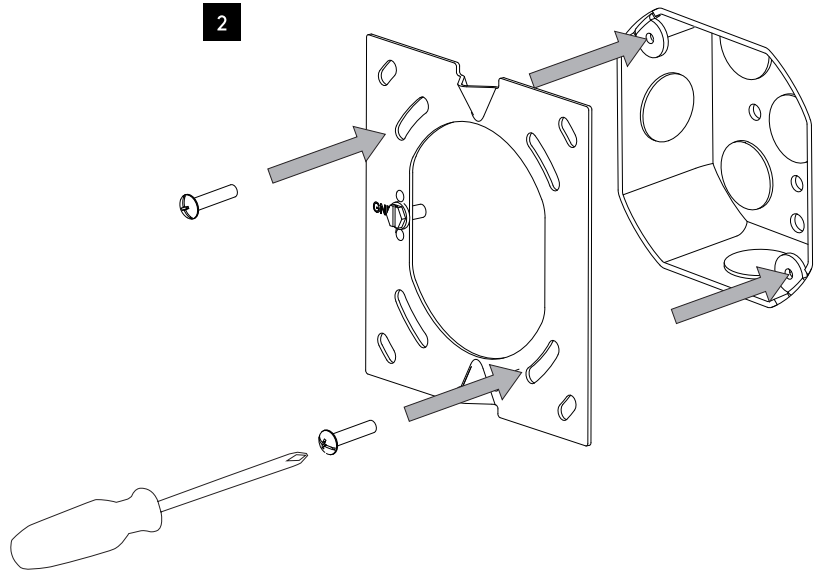

FR LIRE ATTENTIVEMENT LES INSTRUCTIONS AVANT DE COMMENCER LE MONTAGE

CE PRODUIT DOIT ÊTRE INSTALLÉ SELON LE CODE D'INSTALLATION PERTINENT, PAR UNE PERSONNE QUI CONNAÎT BIEN LE PRODUIT ET SON FONCTIONNEMENT AINSI QUE LES RISQUES INHÉRENTS CONSULTER UN ÉLECTRICIEN QUALIFIÉ POUR VOUS ASSURER QUE LES CONDUCTEURS DE L'ADÉRIATION SONT ADÉQUATS.

WALL MOUNT ONLY
Installation murale seulement
Exclusivamente para fijacion en muro

UNSUITABLE FOR DIMMING./Ne convient pour gradateur.

1

TURN OFF POWER
Couper Le Courant! / Corte La Corriente!

2

3

<p>WHITE SUPPLY WIRE / NEUTRAL</p> <p>WHITE OR IDENTIFIED FIXTURE WIRE</p> <p>UL LISTED WIRE NUTS</p>	<p>FILS DE COURANT BLANC / NEUTRE</p> <p>FILS DE CONNECTEUR BLANC OU IDENTIFIABLE</p> <p>COINCEUR DE RELAIS UL QUALIFIE</p>	<p>CABLE DE SUMINISTRO BLANCO / NEGATIVO</p> <p>CABLE A LÁMPARA BLANCO / NEGATIVO</p> <p>CONOS ELÉCTRICOS</p>
<p>BLACK SUPPLY WIRE</p> <p>PLAIN OR BLACK FIXTURE WIRE</p>	<p>FILS DE COURANT NOIR</p> <p>FILS DE CONNECTEUR NOIR OU SANS MARQUES</p>	<p>CABLE DE SUMINISTRO NEGRO</p> <p>CABLE A LÁMPARA NEGRO</p>
<p>BARE, OR GREEN GROUND WIRE FROM SUPPLY</p> <p>BARE, OR GREEN FIXTURE GROUND WIRE</p>	<p>FILS VERT OU NEUTRE DU COURANT</p> <p>FILS VERT OU NEUTRE</p>	<p>CABLE DESNUDO / VERDE TIERRA FÍSICA DEL SUMINISTRO</p> <p>CABLE A LÁMPARA VERDE / TIERRA FÍSICA</p>
<p>BARE, OR GREEN GROUND WIRE FROM SUPPLY</p> <p>OR GREEN GROUND SCREW</p>	<p>FILS VERT OU NEUTRE DU COURANT</p> <p>OU VIS DE TERRE VERTE</p>	<p>CABLE DESNUDO / VERDE TIERRA FÍSICA DEL SUMINISTRO</p> <p>OR TORNILLO VERDE DE TIERRA</p>