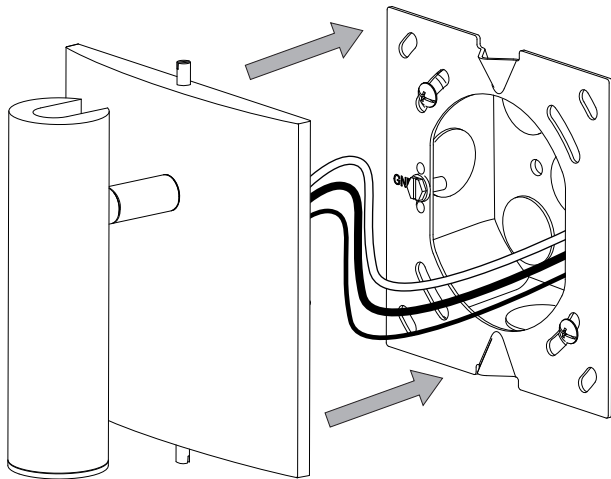

3

WHITE SUPPLY WIRE / NEUTRAL WHITE OR IDENTIFIED FIXTURE WIRE UL LISTED WIRE NUTS	FILS DE COURANT BLANC / NEUTRE FILS DE CONNECTEUR BLANC OU IDENTIFIABLE COINCEUR DE RELAIS UL QUALIFIE	CABLE DE SUMINISTRO BLANCO / NEGATIVO CABLE A LÁMPARA BLANCO / NEGATIVO CONOS ELÉCTRICOS
BLACK SUPPLY WIRE PLAIN OR BLACK FIXTURE WIRE	FILS DE COURANT NOIR FILS DE CONNECTEUR NOIR OU SANS MARQUES	CABLE DE SUMINISTRO NEGRO CABLE A LÁMPARA NEGRO
BARE, OR GREEN GROUND WIRE FROM SUPPLY BARE, OR GREEN FIXTURE GROUND WIRE	FILS VERT OU NEUTRE DU COURANT FILS VERT OU NEUTRE	CABLE DESNUDO / VERDE TIERRA FÍSICA DEL SUMINISTRO CABLE A LÁMPARA VERDE / TIERRA FÍSICA
BARE, OR GREEN GROUND WIRE FROM SUPPLY OR GREEN GROUND SCREW	FILS VERT OU NEUTRE DU COURANT OU VIS DE TERRE VERTE	CABLE DESNUDO / VERDE TIERRA FÍSICA DEL SUMINISTRO OR TORNILLO VERDE DE TIERRA

4