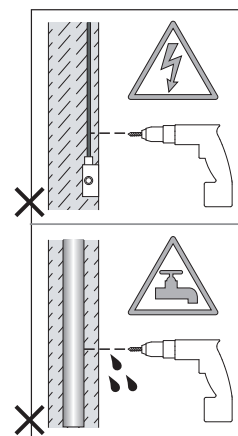

FR LIRE ATTENTIVEMENT LES INSTRUCTIONS AVANT DE COMMENCER LE MONTAGE

CE PRODUIT DOIT ÊTRE INSTALLÉ SELON LE CODE D'INSTALLATION PERTINENT, PAR UNE PERSONNE QUI CONNAÎT BIEN LE PRODUIT ET SON FONCTIONNEMENT AINSI QUE LES RISQUES INHÉRENTS CONSULTER UN ÉLECTRICIEN QUALIFIÉ POUR VOUS ASSURER QUE LES CONDUCTEURS DE LADÉRIVATION SONT ADÉQUATS.

WALL MOUNT ONLY
Installation murale seulement
Exclusivamente para fijacion en muro

1

TURN OFF POWER
Couper Le Courant! / Corte La Corriente!

2

3

<p>WHITE SUPPLY WIRE / NEUTRAL</p> <p>BLACK SUPPLY WIRE</p> <p>BARE, OR GREEN GROUND WIRE FROM SUPPLY</p> <p>BARE, OR GREEN GROUND WIRE FROM SUPPLY</p>	<p>WHITE OR IDENTIFIED FIXTURE WIRE</p> <p>PLAIN OR BLACK FIXTURE WIRE</p> <p>BARE, OR GREEN FIXTURE GROUND WIRE</p> <p>OR GREEN GROUND SCREW</p>	<p>FILS DE COURANT BLANC / NEUTRE</p> <p>FILS DE COURANT NOIR</p> <p>FILS VERT OU NEUTRE DU COURANT</p> <p>FILS VERT OU NEUTRE DU COURANT</p>	<p>FILS DE CONNECTEUR BLANC OU IDENTIFIABLE</p> <p>FILS DE CONNECTEUR NOIR OU SANS MARQUES</p> <p>FILS VERT OU NEUTRE</p> <p>FILS VERT OU VIS DE TERRE VERTE</p>	<p>CABLE DE SUMINISTRO BLANCO / NEGATIVO</p> <p>CABLE DE SUMINISTRO NEGRO</p> <p>CABLE DESNUDO / VERDE TIERRA FÍSICA DEL SUMINISTRO</p> <p>CABLE DESNUDO / VERDE TIERRA FÍSICA DEL SUMINISTRO</p>	<p>CABLE A LÁMPARA BLANCO / NEGATIVO CONOS ELÉCTRICOS</p> <p>CABLE A LÁMPARA NEGRO</p> <p>CABLE A LÁMPARA VERDE / TIERRA FÍSICA</p> <p>TORNILLO VERDE DE TIERRA</p>
---	---	---	--	---	---