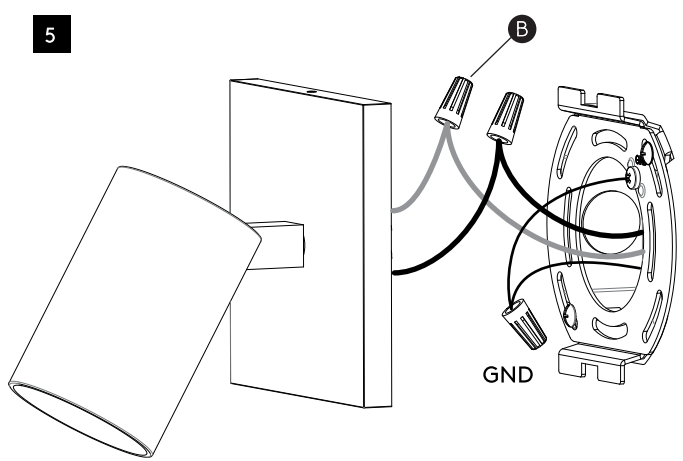

1

TURN OFF POWER
Couper Le Courant! / Corte La Corriente!

2

3

WHITE SUPPLY WIRE / NEUTRAL BLACK SUPPLY WIRE BARE, OR GREEN GROUND WIRE FROM SUPPLY BARE, OR GREEN GROUND WIRE FROM SUPPLY	WHITE OR IDENTIFIED FIXTURE WIRE PLAIN OR BLACK FIXTURE WIRE BARE, OR GREEN FIXTURE GROUND WIRE OR GREEN GROUND SCREW	FILS DE COURANT BLANC / NEUTRE FILS DE COURANT NOIR FILS VERT OU NEUTRE DU COURANT FILS VERT OU NEUTRE DU COURANT	FILS DE CONNECTEUR BLANC OU IDENTIFIABLE FILS DE CONNECTEUR NOIR OU SANS MARQUES FILS VERT OU NEUTRE FILS VERT OU VIS DE TERRE VERTE	CABLE DE SUMINISTRO BLANCO / NEGATIVO CABLE DE SUMINISTRO NEGRO CABLE DESNUDO / VERDE TIERRA FÍSICA DEL SUMINISTRO CABLE DESNUDO / VERDE TIERRA FÍSICA DEL SUMINISTRO	CABLE A LÁMPARA BLANCO / NEGATIVO CONOS ELÉCTRICOS CABLE A LÁMPARA NEGRO CABLE A LÁMPARA VERDE / TIERRA FÍSICA TORNILLO VERDE DE TIERRA

4

5

6