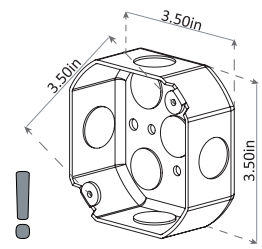

WALL MOUNT ONLY
Installation murale seulement
Exclusivamente para fijacion en muro

1

TURN OFF POWER
Couper Le Courant! / Corte La Corriente!

2

3

<p>WHITE SUPPLY WIRE / NEUTRAL</p> <p>BLACK SUPPLY WIRE</p> <p>BARE, OR GREEN GROUND WIRE FROM SUPPLY</p> <p>BARE, OR GREEN GROUND WIRE FROM SUPPLY</p>	<p>WHITE OR IDENTIFIED FIXTURE WIRE</p> <p>PLAIN OR BLACK FIXTURE WIRE</p> <p>BARE, OR GREEN FIXTURE GROUND WIRE</p> <p>OR GREEN GROUND SCREW</p>	<p>FILS DE COURANT BLANC / NEUTRE</p> <p>FILS DE COURANT NOIR</p> <p>FILS VERT OU NEUTRE DU COURANT</p> <p>FILS VERT OU NEUTRE DU COURANT</p>	<p>FILS DE CONNECTEUR BLANC OU IDENTIFIABLE</p> <p>FILS DE CONNECTEUR NOIR OU SANS MARQUES</p> <p>FILS VERT OU NEUTRE</p> <p>FILS VERT OU VIS DE TERRE VERTE</p>	<p>CABLE DE SUMINISTRO BLANCO / NEGATIVO</p> <p>CABLE DE SUMINISTRO NEGRO</p> <p>CABLE DESNUDO / VERDE TIERRA FÍSICA DEL SUMINISTRO</p> <p>CABLE DESNUDO / VERDE TIERRA FÍSICA DEL SUMINISTRO</p>	<p>CABLE A LÁMPARA BLANCO / NEGATIVO CONOS ELÉCTRICOS</p> <p>CABLE A LÁMPARA NEGRO</p> <p>CABLE A LÁMPARA VERDE / TIERRA FÍSICA</p> <p>TORNILLO VERDE DE TIERRA</p>
---	---	---	--	---	---