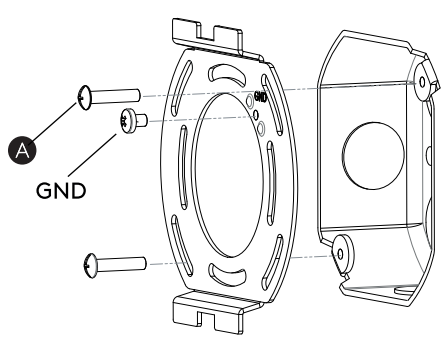

3

WHITE SUPPLY WIRE / NEUTRAL BLACK SUPPLY WIRE BARE, OR GREEN GROUND WIRE FROM SUPPLY BARE, OR GREEN GROUND WIRE FROM SUPPLY	WHITE OR IDENTIFIED FIXTURE WIRE PLAIN OR BLACK FIXTURE WIRE BARE, OR GREEN FIXTURE GROUND WIRE OR GREEN GROUND SCREW	FILS DE COURANT BLANC / NEUTRE FILS DE COURANT NOIR FILS VERT OU NEUTRE DU COURANT FILS VERT OU NEUTRE DU COURANT	FILS DE CONNECTEUR BLANC OU IDENTIFIABLE FILS DE CONNECTEUR NOIR OU SANS MARQUES FILS VERT OU NEUTRE FILS VERT OU VIS DE TERRE VERTE	CABLE DE SUMINISTRO BLANCO / NEGATIVO CABLE DE SUMINISTRO NEGRO CABLE DESNUDO / VERDE TIERRA FÍSICA DEL SUMINISTRO CABLE DESNUDO / VERDE TIERRA FÍSICA DEL SUMINISTRO	CABLE A LÁMPARA BLANCO / NEGATIVO CONOS ELÉCTRICOS CABLE A LÁMPARA NEGRO CABLE A LÁMPARA VERDE / TIERRA FÍSICA TORNILLO VERDE DE TIERRA

4