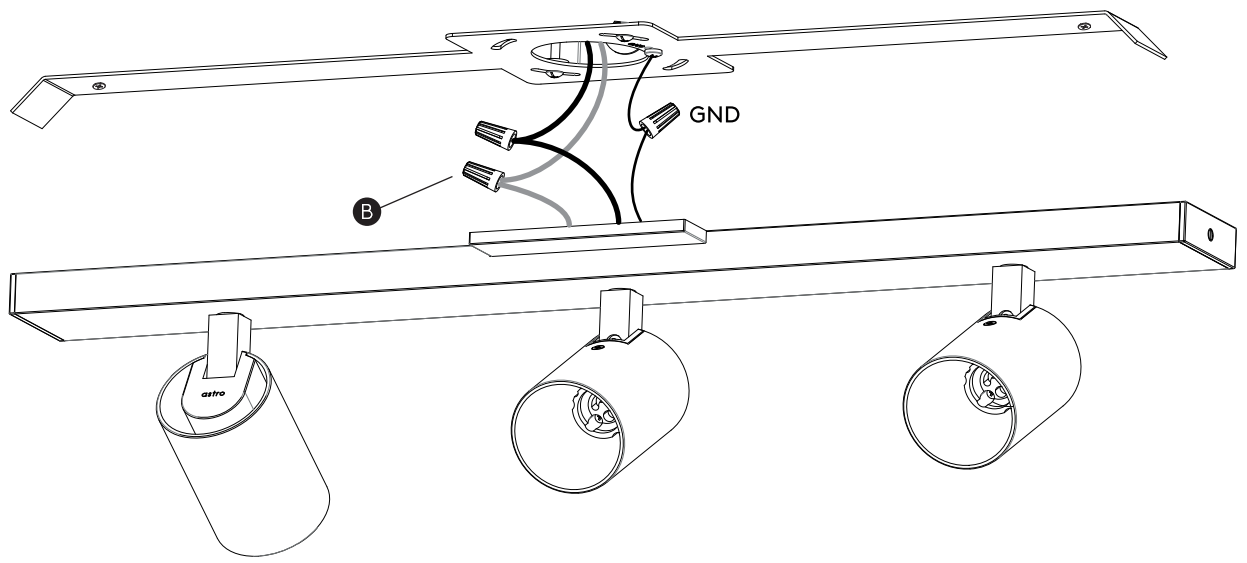

1

TURN OFF POWER
Couper Le Courant! / Corte La Corriente!

2

3

WHITE SUPPLY WIRE / NEUTRAL WHITE OR IDENTIFIED FIXTURE WIRE UL LISTED WIRE NUTS	FILS DE COURANT BLANC / NEUTRE FILS DE CONNECTEUR BLANC OU IDENTIFIABLE COINCEUR DE RELAIS UL QUALIFIE	CABLE DE SUMINISTRO BLANCO / NEGATIVO CABLE A LÁMPARA BLANCO / NEGATIVO CONOS ELÉCTRICOS
BLACK SUPPLY WIRE PLAIN OR BLACK FIXTURE WIRE	FILS DE COURANT NOIR FILS DE CONNECTEUR NOIR OU SANS MARQUES	CABLE DE SUMINISTRO NEGRO CABLE A LÁMPARA NEGRO
BARE, OR GREEN GROUND WIRE FROM SUPPLY BARE, OR GREEN FIXTURE GROUND WIRE	FILS VERT OU NEUTRE DU COURANT FILS VERT OU NEUTRE	CABLE DESNUDO / VERDE TIERRA FÍSICA DEL SUMINISTRO CABLE A LÁMPARA VERDE / TIERRA FÍSICA
BARE, OR GREEN GROUND WIRE FROM SUPPLY OR GREEN GROUND SCREW	FILS VERT OU NEUTRE DU COURANT OU VIS DE TERRE VERTE	CABLE DESNUDO / VERDE TIERRA FÍSICA DEL SUMINISTRO OR TORNILLO VERDE DE TIERRA

4

5