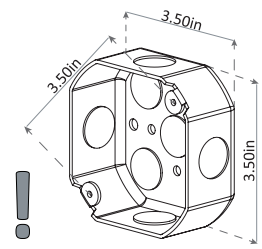

COVERED CEILING MOUNT ONLY
Installation sur plafond couvert seulement
Exclusivamente para fijacion en techo cubierto

1

TURN OFF POWER
Couper Le Courant! / Corte La Corriente!

2

3

<p>WHITE SUPPLY WIRE / NEUTRAL</p> <p>WHITE OR IDENTIFIED FIXTURE WIRE</p> <p>UL LISTED WIRE NUTS</p>	<p>FILS DE COURANT BLANC / NEUTRE</p> <p>FILS DE CONNECTEUR BLANC OU IDENTIFIABLE</p> <p>COINCEUR DE RELAIS UL QUALIFIE</p>	<p>CABLE DE SUMINISTRO BLANCO / NEGATIVO</p> <p>CABLE A LÁMPARA BLANCO / NEGATIVO</p> <p>CONOS ELÉCTRICOS</p>
<p>BLACK SUPPLY WIRE</p> <p>PLAIN OR BLACK FIXTURE WIRE</p>	<p>FILS DE COURANT NOIR</p> <p>FILS DE CONNECTEUR NOIR OU SANS MARQUES</p>	<p>CABLE DE SUMINISTRO NEGRO</p> <p>CABLE A LÁMPARA NEGRO</p>
<p>BARE, OR GREEN GROUND WIRE FROM SUPPLY</p> <p>BARE, OR GREEN FIXTURE GROUND WIRE</p>	<p>FILS VERT OU NEUTRE DU COURANT</p> <p>FILS VERT OU NEUTRE</p>	<p>CABLE DESNUDO / VERDE TIERRA FÍSICA DEL SUMINISTRO</p> <p>CABLE A LÁMPARA VERDE / TIERRA FÍSICA</p>
<p>BARE, OR GREEN GROUND WIRE FROM SUPPLY</p> <p>OR GREEN GROUND SCREW</p>	<p>FILS VERT OU NEUTRE DU COURANT</p> <p>OU VIS DE TERRE VERTE</p>	<p>CABLE DESNUDO / VERDE TIERRA FÍSICA DEL SUMINISTRO</p> <p>OR TORNILLO VERDE DE TIERRA</p>