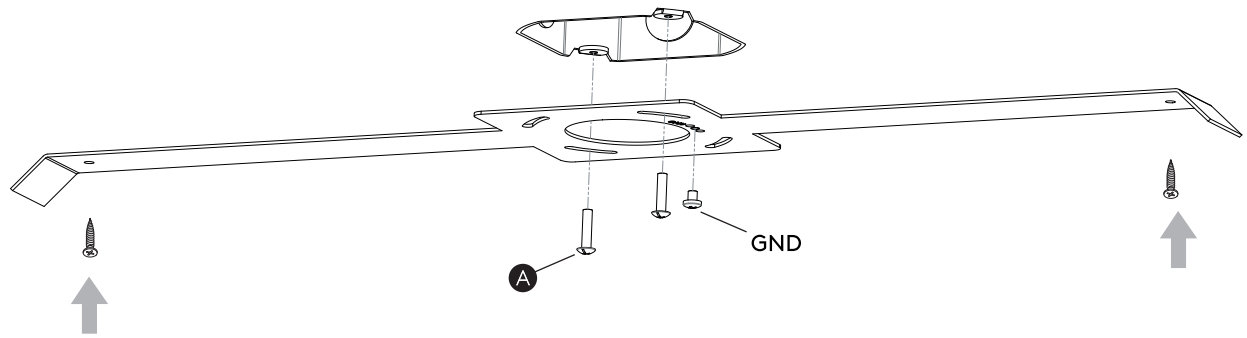

3

WHITE SUPPLY WIRE / NEUTRAL WHITE OR IDENTIFIED FIXTURE WIRE UL LISTED WIRE NUTS	FILS DE COURANT BLANC / NEUTRE FILS DE CONNECTEUR BLANC OU IDENTIFIABLE COINCEUR DE RELAIS UL QUALIFIE	CABLE DE SUMINISTRO BLANCO / NEGATIVO CABLE A LÁMPARA BLANCO / NEGATIVO CONOS ELÉCTRICOS
BLACK SUPPLY WIRE PLAIN OR BLACK FIXTURE WIRE	FILS DE COURANT NOIR FILS DE CONNECTEUR NOIR OU SANS MARQUES	CABLE DE SUMINISTRO NEGRO CABLE A LÁMPARA NEGRO
BARE, OR GREEN GROUND WIRE FROM SUPPLY BARE, OR GREEN FIXTURE GROUND WIRE	FILS VERT OU NEUTRE DU COURANT FILS VERT OU NEUTRE	CABLE DESNUDO / VERDE TIERRA FÍSICA DEL SUMINISTRO CABLE A LÁMPARA VERDE / TIERRA FÍSICA
BARE, OR GREEN GROUND WIRE FROM SUPPLY OR GREEN GROUND SCREW	FILS VERT OU NEUTRE DU COURANT OU VIS DE TERRE VERTE	CABLE DESNUDO / VERDE TIERRA FÍSICA DEL SUMINISTRO OR TORNILLO VERDE DE TIERRA

4