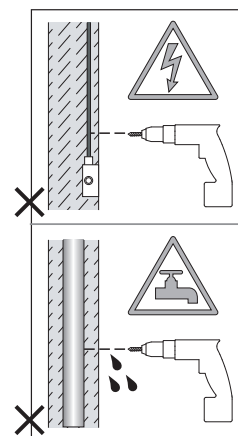

ASCOLI SINGLE SWITCHED

astro

8062 / SKU 1286038

8067 / SKU 1286043

8071 / SKU 1286047

EN PLEASE READ THE INSTRUCTIONS CAREFULLY

THIS PRODUCT MUST BE INSTALLED IN ACCORDANCE WITH THE APPLICABLE INSTALLATION CODE BY A PERSON FAMILIAR WITH THE CONSTRUCTION AND OPERATION OF THE PRODUCT AND THE HAZARDS INVOLVED CONSULT A QUALIFIED ELECTRICIAN TO ENSURE CORRECT BRANCH CIRCUIT CONDUCTOR.

FR LIRE ATTENTIVEMENT LES INSTRUCTIONS AVANT DE COMMENCER LE MONTAGE

CE PRODUIT DOIT ÊTRE INSTALLÉ SELON LE CODE D'INSTALLATION PERTINENT, PAR UNE PERSONNE QUI CONNAÎT BIEN LE PRODUIT ET SON FONCTIONNEMENT AINSI QUE LES RISQUES INHÉRENTS CONSULTER UN ÉLECTRICIEN QUALIFIÉ POUR VOUS ASSURER QUE LES CONDUCTEURS DE LADÉRIVATION SONT ADÉQUATS.

WALL MOUNT ONLY
Installation murale seulement
Exclusivamente para fijacion en muro

1

TURN OFF POWER
Couper Le Courant! / Corte La Corriente!

2

3

<p>WHITE SUPPLY WIRE / NEUTRAL</p> <p>WHITE OR IDENTIFIED FIXTURE WIRE</p> <p>UL LISTED WIRE NUTS</p>	<p>FILS DE COURANT BLANC / NEUTRE</p> <p>FILS DE CONNECTEUR BLANC OU IDENTIFIABLE</p> <p>COINCEUR DE RELAIS UL QUALIFIE</p>	<p>CABLE DE SUMINISTRO BLANCO / NEGATIVO</p> <p>CABLE A LÁMPARA BLANCO / NEGATIVO</p> <p>CONOS ELÉCTRICOS</p>
<p>BLACK SUPPLY WIRE</p> <p>PLAIN OR BLACK FIXTURE WIRE</p>	<p>FILS DE COURANT NOIR</p> <p>FILS DE CONNECTEUR NOIR OU SANS MARQUES</p>	<p>CABLE DE SUMINISTRO NEGRO</p> <p>CABLE A LÁMPARA NEGRO</p>
<p>BARE, OR GREEN GROUND WIRE FROM SUPPLY</p> <p>BARE, OR GREEN FIXTURE GROUND WIRE</p>	<p>FILS VERT OU NEUTRE DU COURANT</p> <p>FILS VERT OU NEUTRE</p>	<p>CABLE DESNUDO / VERDE TIERRA FÍSICA DEL SUMINISTRO</p> <p>CABLE A LÁMPARA VERDE / TIERRA FÍSICA</p>
<p>BARE, OR GREEN GROUND WIRE FROM SUPPLY</p> <p>OR GREEN GROUND SCREW</p>	<p>FILS VERT OU NEUTRE DU COURANT</p> <p>VIS DE TERRE VERTE</p>	<p>CABLE DESNUDO / VERDE TIERRA FÍSICA DEL SUMINISTRO</p> <p>TORNILLO VERDE DE TIERRA</p>