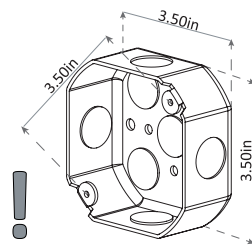

WALL MOUNT ONLY
Installation murale seulement
Exclusivamente para fijacion en muro

1

TURN OFF POWER
Couper Le Courant! / Corte La Corriente!

2

3

<p>WHITE SUPPLY WIRE / NEUTRAL</p> <p>WHITE OR IDENTIFIED FIXTURE WIRE</p> <p>UL LISTED WIRE NUTS</p>	<p>FILS DE COURANT BLANC / NEUTRE</p> <p>FILS DE CONNECTEUR BLANC OU IDENTIFIABLE</p> <p>COINCEUR DE RELAIS UL QUALIFIE</p>	<p>CABLE DE SUMINISTRO BLANCO / NEGATIVO</p> <p>CABLE A LÁMPARA BLANCO / NEGATIVO</p> <p>CONOS ELÉCTRICOS</p>
<p>BLACK SUPPLY WIRE</p> <p>PLAIN OR BLACK FIXTURE WIRE</p>	<p>FILS DE COURANT NOIR</p> <p>FILS DE CONNECTEUR NOIR OU SANS MARQUES</p>	<p>CABLE DE SUMINISTRO NEGRO</p> <p>CABLE A LÁMPARA NEGRO</p>
<p>BARE, OR GREEN GROUND WIRE FROM SUPPLY</p> <p>BARE, OR GREEN FIXTURE GROUND WIRE</p>	<p>FILS VERT OU NEUTRE DU COURANT</p> <p>FILS VERT OU NEUTRE</p>	<p>CABLE DESNUDO / VERDE TIERRA FÍSICA DEL SUMINISTRO</p> <p>CABLE A LÁMPARA VERDE / TIERRA FÍSICA</p>
<p>BARE, OR GREEN GROUND WIRE FROM SUPPLY</p> <p>OR GREEN GROUND SCREW</p>	<p>FILS VERT OU NEUTRE DU COURANT</p> <p>VIS DE TERRE VERTE</p>	<p>CABLE DESNUDO / VERDE TIERRA FÍSICA DEL SUMINISTRO</p> <p>TORNILLO VERDE DE TIERRA</p>