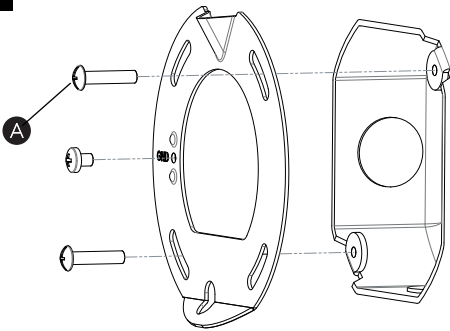

3

WHITE SUPPLY WIRE / NEUTRAL WHITE OR IDENTIFIED FIXTURE WIRE UL LISTED WIRE NUTS	FILS DE COURANT BLANC / NEUTRE FILS DE CONNECTEUR BLANC OU IDENTIFIABLE COINCEUR DE RELAIS UL QUALIFIE	CABLE DE SUMINISTRO BLANCO / NEGATIVO CABLE A LÁMPARA BLANCO / NEGATIVO CONOS ELÉCTRICOS
BLACK SUPPLY WIRE PLAIN OR BLACK FIXTURE WIRE	FILS DE COURANT NOIR FILS DE CONNECTEUR NOIR OU SANS MARQUES	CABLE DE SUMINISTRO NEGRO CABLE A LÁMPARA NEGRO
BARE, OR GREEN GROUND WIRE FROM SUPPLY BARE, OR GREEN FIXTURE GROUND WIRE	FILS VERT OU NEUTRE DU COURANT FILS VERT OU NEUTRE	CABLE DESNUDO / VERDE TIERRA FÍSICA DEL SUMINISTRO CABLE A LÁMPARA VERDE / TIERRA FÍSICA
BARE, OR GREEN GROUND WIRE FROM SUPPLY OR GREEN GROUND SCREW	FILS VERT OU NEUTRE DU COURANT VIS DE TERRE VERTE	CABLE DESNUDO / VERDE TIERRA FÍSICA DEL SUMINISTRO TORNILLO VERDE DE TIERRA

4