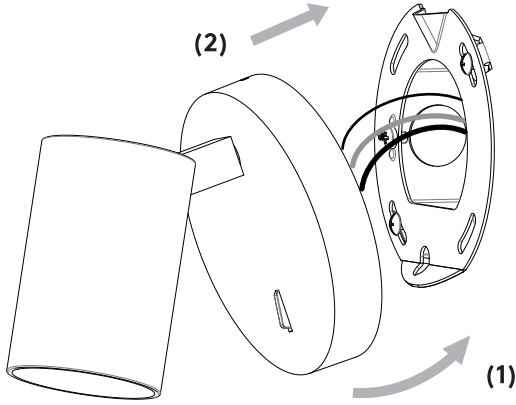

1

TURN OFF POWER
Couper Le Courant! / Corte La Corriente!

2

3

WHITE SUPPLY WIRE / NEUTRAL WHITE OR IDENTIFIED FIXTURE WIRE UL LISTED WIRE NUTS	FILS DE COURANT BLANC / NEUTRE FILS DE CONNECTEUR BLANC OU IDENTIFIABLE COINCEUR DE RELAIS UL QUALIFIE	CABLE DE SUMINISTRO BLANCO / NEGATIVO CABLE A LÁMPARA BLANCO / NEGATIVO CONOS ELÉCTRICOS
BLACK SUPPLY WIRE PLAIN OR BLACK FIXTURE WIRE	FILS DE COURANT NOIR FILS DE CONNECTEUR NOIR OU SANS MARQUES	CABLE DE SUMINISTRO NEGRO CABLE A LÁMPARA NEGRO
BARE, OR GREEN GROUND WIRE FROM SUPPLY BARE, OR GREEN FIXTURE GROUND WIRE	FILS VERT OU NEUTRE DU COURANT FILS VERT OU NEUTRE	CABLE DESNUDO / VERDE TIERRA FÍSICA DEL SUMINISTRO CABLE A LÁMPARA VERDE / TIERRA FÍSICA
BARE, OR GREEN GROUND WIRE FROM SUPPLY OR GREEN GROUND SCREW	FILS VERT OU NEUTRE DU COURANT VIS DE TERRE VERTE	CABLE DESNUDO / VERDE TIERRA FÍSICA DEL SUMINISTRO TORNILLO VERDE DE TIERRA

4

5

6

7