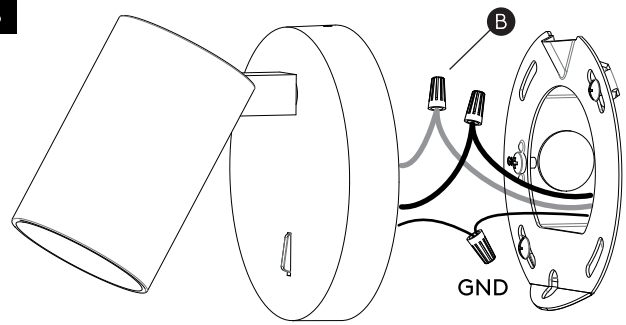

1

TURN OFF POWER
Couper Le Courant! / Corte La Corriente!

2

3

WHITE SUPPLY WIRE / NEUTRAL WHITE OR IDENTIFIED FIXTURE WIRE UL LISTED WIRE NUTS	FILS DE COURANT BLANC / NEUTRE FILS DE CONNECTEUR BLANC OU IDENTIFIABLE COINCEUR DE RELAIS UL QUALIFIE	CABLE DE SUMINISTRO BLANCO / NEGATIVO CABLE A LÁMPARA BLANCO / NEGATIVO CONOS ELÉCTRICOS
BLACK SUPPLY WIRE PLAIN OR BLACK FIXTURE WIRE	FILS DE COURANT NOIR FILS DE CONNECTEUR NOIR OU SANS MARQUES	CABLE DE SUMINISTRO NEGRO CABLE A LÁMPARA NEGRO
BARE, OR GREEN GROUND WIRE FROM SUPPLY BARE, OR GREEN FIXTURE GROUND WIRE	FILS VERT OU NEUTRE DU COURANT FILS VERT OU NEUTRE	CABLE DESNUDO / VERDE TIERRA FÍSICA DEL SUMINISTRO CABLE A LÁMPARA VERDE / TIERRA FÍSICA
BARE, OR GREEN GROUND WIRE FROM SUPPLY OR GREEN GROUND SCREW	FILS VERT OU NEUTRE DU COURANT VIS DE TERRE VERTE	CABLE DESNUDO / VERDE TIERRA FÍSICA DEL SUMINISTRO TORNILLO VERDE DE TIERRA

4

5

6

7