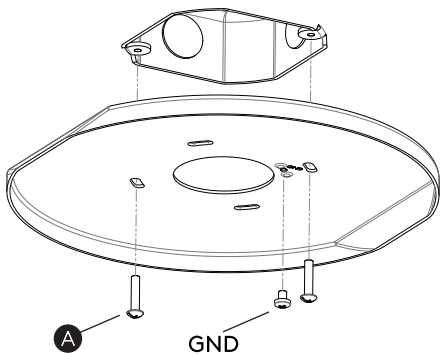

3

WHITE SUPPLY WIRE / NEUTRAL WHITE OR IDENTIFIED FIXTURE WIRE UL LISTED WIRE NUTS	FILS DE COURANT BLANC / NEUTRE FILS DE CONNECTEUR BLANC OU IDENTIFIABLE COINCEUR DE RELAIS UL QUALIFIE	CABLE DE SUMINISTRO BLANCO / NEGATIVO CABLE A LÁMPARA BLANCO / NEGATIVO CONOS ELÉCTRICOS
BLACK SUPPLY WIRE PLAIN OR BLACK FIXTURE WIRE	FILS DE COURANT NOIR FILS DE CONNECTEUR NOIR OU SANS MARQUES	CABLE DE SUMINISTRO NEGRO CABLE A LÁMPARA NEGRO
BARE, OR GREEN GROUND WIRE FROM SUPPLY BARE, OR GREEN FIXTURE GROUND WIRE	FILS VERT OU NEUTRE DU COURANT FILS VERT OU NEUTRE	CABLE DESNUDO / VERDE TIERRA FÍSICA DEL SUMINISTRO CABLE A LÁMPARA VERDE / TIERRA FÍSICA
BARE, OR GREEN GROUND WIRE FROM SUPPLY OR GREEN GROUND SCREW	FILS VERT OU NEUTRE DU COURANT OU VIS DE TERRE VERTE	CABLE DESNUDO / VERDE TIERRA FÍSICA DEL SUMINISTRO OU TORNILLO VERDE DE TIERRA

4