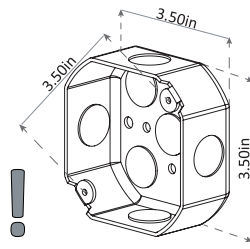

Covered Ceiling Mount Only
Installation sur plafond couvert seulement
Exclusivamente para fijacion en techo cubierto

1

Turn Off Power
Couper Le Courant! / Corte La Corriente!

2

3

<p>WHITE SUPPLY WIRE / NEUTRAL</p> <p>WHITE OR IDENTIFIED FIXTURE WIRE</p> <p>UL LISTED WIRE NUTS</p>	<p>FILS DE COURANT BLANC / NEUTRE</p> <p>FILS DE CONNECTEUR BLANC OU IDENTIFIABLE</p> <p>COINCEUR DE RELAIS UL QUALIFIE</p>	<p>CABLE DE SUMINISTRO BLANCO / NEGATIVO</p> <p>CABLE A LÁMPARA BLANCO / NEGATIVO</p> <p>CONOS ELÉCTRICOS</p>
<p>BLACK SUPPLY WIRE</p> <p>PLAIN OR BLACK FIXTURE WIRE</p>	<p>FILS DE COURANT NOIR</p> <p>FILS DE CONNECTEUR NOIR OU SANS MARQUES</p>	<p>CABLE DE SUMINISTRO NEGRO</p> <p>CABLE A LÁMPARA NEGRO</p>
<p>BARE, OR GREEN GROUND WIRE FROM SUPPLY</p> <p>BARE, OR GREEN FIXTURE GROUND WIRE</p>	<p>FILS VERT OU NEUTRE DU COURANT</p> <p>FILS VERT OU NEUTRE</p>	<p>CABLE DESNUDO / VERDE TIERRA FÍSICA DEL SUMINISTRO</p> <p>CABLE A LÁMPARA VERDE / TIERRA FÍSICA</p>
<p>BARE, OR GREEN GROUND WIRE FROM SUPPLY</p> <p>OR GREEN GROUND SCREW</p>	<p>FILS VERT OU NEUTRE DU COURANT</p> <p>OU VIS DE TERRE VERTE</p>	<p>CABLE DESNUDO / VERDE TIERRA FÍSICA DEL SUMINISTRO</p> <p>OU TORNILLO VERDE DE TIERRA</p>