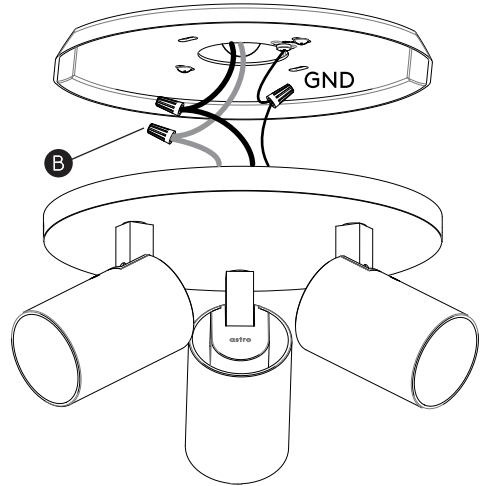

1

Turn Off Power
Couper Le Courant! / Corte La Corriente!

2

3

WHITE SUPPLY WIRE / NEUTRAL WHITE OR IDENTIFIED FIXTURE WIRE UL LISTED WIRE NUTS	FILS DE COURANT BLANC / NEUTRE FILS DE CONNECTEUR BLANC OU IDENTIFIABLE COINCEUR DE RELAIS UL QUALIFIE	CABLE DE SUMINISTRO BLANCO / NEGATIVO CABLE A LÁMPARA BLANCO / NEGATIVO CONOS ELÉCTRICOS
BLACK SUPPLY WIRE PLAIN OR BLACK FIXTURE WIRE	FILS DE COURANT NOIR FILS DE CONNECTEUR NOIR OU SANS MARQUES	CABLE DE SUMINISTRO NEGRO CABLE A LÁMPARA NEGRO
BARE, OR GREEN GROUND WIRE FROM SUPPLY BARE, OR GREEN FIXTURE GROUND WIRE	FILS VERT OU NEUTRE DU COURANT FILS VERT OU NEUTRE	CABLE DESNUDO / VERDE TIERRA FÍSICA DEL SUMINISTRO CABLE A LÁMPARA VERDE / TIERRA FÍSICA
BARE, OR GREEN GROUND WIRE FROM SUPPLY OR GREEN GROUND SCREW	FILS VERT OU NEUTRE DU COURANT OU VIS DE TERRE VERTE	CABLE DESNUDO / VERDE TIERRA FÍSICA DEL SUMINISTRO OU TORNILLO VERDE DE TIERRA

4

5

6