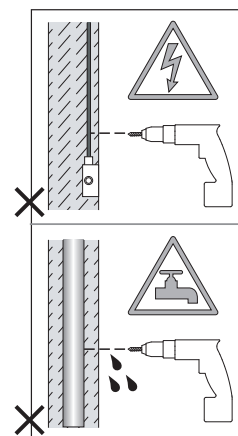

Ascoli Triple Round

astro

SKU 1286119

EN PLEASE READ THE INSTRUCTIONS CAREFULLY

THIS PRODUCT MUST BE INSTALLED IN ACCORDANCE WITH THE APPLICABLE INSTALLATION CODE BY A PERSON FAMILIAR WITH THE CONSTRUCTION AND OPERATION OF THE PRODUCT AND THE HAZARDS INVOLVED CONSULT A QUALIFIED ELECTRICIAN TO ENSURE CORRECT BRANCH CIRCUIT CONDUCTOR.

FR LIRE ATTENTIVEMENT LES INSTRUCTIONS AVANT DE COMMENCER LE MONTAGE

CE PRODUIT DOIT ÊTRE INSTALLÉ SELON LE CODE D'INSTALLATION PERTINENT, PAR UNE PERSONNE QUI CONNAÎT BIEN LE PRODUIT ET SON FONCTIONNEMENT AINSI QUE LES RISQUES INHÉRENTS CONSULTER UN ÉLECTRICIEN QUALIFIÉ POUR VOUS ASSURER QUE LES CONDUCTEURS DE LADÉRIVATION SONT ADÉQUATS.

Covered Ceiling Mount Only
Installation sur plafond couvert seulement
Exclusivamente para fijacion en techo cubierto

1

Turn Off Power
Couper Le Courant! / Corte La Corriente!

2

3

<p>WHITE SUPPLY WIRE / NEUTRAL</p> <p>WHITE OR IDENTIFIED FIXTURE WIRE</p> <p>UL LISTED WIRE NUTS</p>	<p>FILS DE COURANT BLANC / NEUTRE</p> <p>FILS DE CONNECTEUR BLANC OU IDENTIFIABLE</p> <p>COINCEUR DE RELAIS UL QUALIFIE</p>	<p>CABLE DE SUMINISTRO BLANCO / NEGATIVO</p> <p>CABLE A LÁMPARA BLANCO / NEGATIVO</p> <p>CONOS ELÉCTRICOS</p>
<p>BLACK SUPPLY WIRE</p> <p>PLAIN OR BLACK FIXTURE WIRE</p>	<p>FILS DE COURANT NOIR</p> <p>FILS DE CONNECTEUR NOIR OU SANS MARQUES</p>	<p>CABLE DE SUMINISTRO NEGRO</p> <p>CABLE A LÁMPARA NEGRO</p>
<p>BARE, OR GREEN GROUND WIRE FROM SUPPLY</p> <p>BARE, OR GREEN FIXTURE GROUND WIRE</p>	<p>FILS VERT OU NEUTRE DU COURANT</p> <p>FILS VERT OU NEUTRE</p>	<p>CABLE DESNUDO / VERDE TIERRA FÍSICA DEL SUMINISTRO</p> <p>CABLE A LÁMPARA VERDE / TIERRA FÍSICA</p>
<p>BARE, OR GREEN GROUND WIRE FROM SUPPLY</p> <p>OR GREEN GROUND SCREW</p>	<p>FILS VERT OU NEUTRE DU COURANT</p> <p>OU VIS DE TERRE VERTE</p>	<p>CABLE DESNUDO / VERDE TIERRA FÍSICA DEL SUMINISTRO</p> <p>OU TORNILLO VERDE DE TIERRA</p>