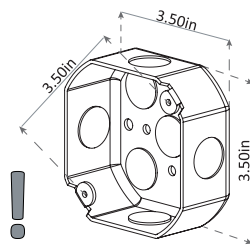

COVERED CEILING MOUNT ONLY  
Installation sur plafond couvert seulement  
Exclusivamente para fijación en techo cubierto

1

TURN OFF POWER  
Couper Le Courant! / Corte La Corriente!

2

3

<p>WHITE SUPPLY WIRE / NEUTRAL</p> <p>WHITE OR IDENTIFIED FIXTURE WIRE</p> <p>UL LISTED WIRE NUTS</p>	<p>FILS DE COURANT BLANC / NEUTRE</p> <p>FILS DE CONNECTEUR BLANC OU IDENTIFIABLE</p> <p>COINCEUR DE RELAIS UL QUALIFIE</p>	<p>CABLE DE SUMINISTRO BLANCO / NEGATIVO</p> <p>CABLE A LÁMPARA BLANCO / NEGATIVO</p> <p>CONOS ELÉCTRICOS</p>
<p>BLACK SUPPLY WIRE</p> <p>PLAIN OR BLACK FIXTURE WIRE</p>	<p>FILS DE COURANT NOIR</p> <p>FILS DE CONNECTEUR NOIR OU SANS MARQUES</p>	<p>CABLE DE SUMINISTRO NEGRO</p> <p>CABLE A LÁMPARA NEGRO</p>
<p>BARE, OR GREEN GROUND WIRE FROM SUPPLY</p> <p>BARE, OR GREEN FIXTURE GROUND WIRE</p>	<p>FILS VERT OU NEUTRE DU COURANT</p> <p>FILS VERT OU NEUTRE</p>	<p>CABLE DESNUDO / VERDE TIERRA FÍSICA DEL SUMINISTRO</p> <p>CABLE A LÁMPARA VERDE / TIERRA FÍSICA</p>
<p>BARE, OR GREEN GROUND WIRE FROM SUPPLY</p> <p>OR GREEN GROUND SCREW</p>	<p>FILS VERT OU NEUTRE DU COURANT</p> <p>OU VIS DE TERRE VERTE</p>	<p>CABLE DESNUDO / VERDE TIERRA FÍSICA DEL SUMINISTRO</p> <p>OU TORNILLO VERDE DE TIERRA</p>