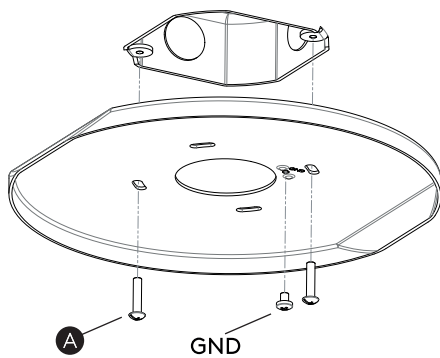

3

WHITE SUPPLY WIRE / NEUTRAL WHITE OR IDENTIFIED FIXTURE WIRE UL LISTED WIRE NUTS	FILS DE COURANT BLANC / NEUTRE FILS DE CONNECTEUR BLANC OU IDENTIFIABLE COINCEUR DE RELAIS UL QUALIFIE	CABLE DE SUMINISTRO BLANCO / NEGATIVO CABLE A LÁMPARA BLANCO / NEGATIVO CONOS ELÉCTRICOS
BLACK SUPPLY WIRE PLAIN OR BLACK FIXTURE WIRE	FILS DE COURANT NOIR FILS DE CONNECTEUR NOIR OU SANS MARQUES	CABLE DE SUMINISTRO NEGRO CABLE A LÁMPARA NEGRO
BARE, OR GREEN GROUND WIRE FROM SUPPLY BARE, OR GREEN FIXTURE GROUND WIRE	FILS VERT OU NEUTRE DU COURANT FILS VERT OU NEUTRE	CABLE DESNUDO / VERDE TIERRA FÍSICA DEL SUMINISTRO CABLE A LÁMPARA VERDE / TIERRA FÍSICA
BARE, OR GREEN GROUND WIRE FROM SUPPLY OR GREEN GROUND SCREW	FILS VERT OU NEUTRE DU COURANT OU VIS DE TERRE VERTE	CABLE DESNUDO / VERDE TIERRA FÍSICA DEL SUMINISTRO OU TORNILLO VERDE DE TIERRA

4