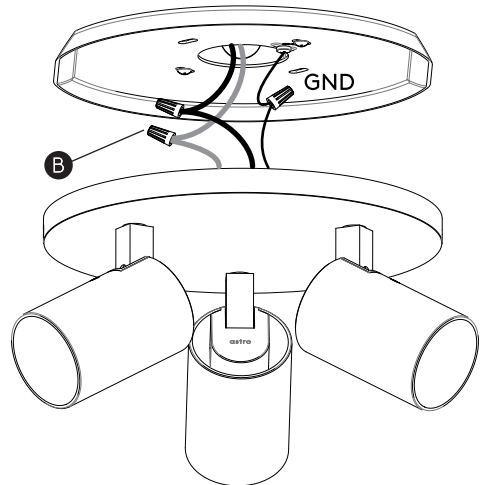

1

TURN OFF POWER
Couper Le Courant! / Corte La Corriente!

2

3

WHITE SUPPLY WIRE / NEUTRAL WHITE OR IDENTIFIED FIXTURE WIRE UL LISTED WIRE NUTS	FILS DE COURANT BLANC / NEUTRE FILS DE CONNECTEUR BLANC OU IDENTIFIABLE COINCEUR DE RELAIS UL QUALIFIE	CABLE DE SUMINISTRO BLANCO / NEGATIVO CABLE A LÁMPARA BLANCO / NEGATIVO CONOS ELÉCTRICOS
BLACK SUPPLY WIRE PLAIN OR BLACK FIXTURE WIRE	FILS DE COURANT NOIR FILS DE CONNECTEUR NOIR OU SANS MARQUES	CABLE DE SUMINISTRO NEGRO CABLE A LÁMPARA NEGRO
BARE, OR GREEN GROUND WIRE FROM SUPPLY BARE, OR GREEN FIXTURE GROUND WIRE	FILS VERT OU NEUTRE DU COURANT FILS VERT OU NEUTRE	CABLE DESNUDO / VERDE TIERRA FÍSICA DEL SUMINISTRO CABLE A LÁMPARA VERDE / TIERRA FÍSICA
BARE, OR GREEN GROUND WIRE FROM SUPPLY OR GREEN GROUND SCREW	FILS VERT OU NEUTRE DU COURANT OU VIS DE TERRE VERTE	CABLE DESNUDO / VERDE TIERRA FÍSICA DEL SUMINISTRO OU TORNILLO VERDE DE TIERRA

4

5

6