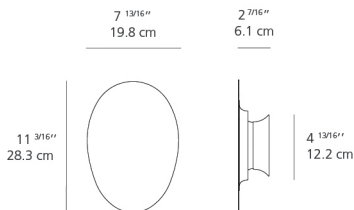

### Dimensions

### Packaging

2 Boxes

1 x 13-1/16" x 13-1/16" x 3-1/16" / 2.01 lbs - 33.02 cm x 33.02 cm x 7.62 cm / .91 kg

1 x 8-1/16" x 8-1/16" x 8-1/16" / 1.41 lbs - 20.32 cm x 20.32 cm x 20.32 cm / .64 kg