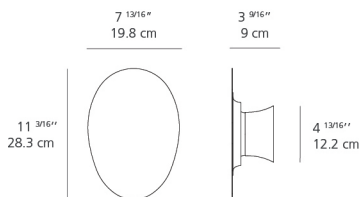

### Dimensions

### Packaging

2 Boxes

1 x 13-1/16" x 13-1/16" x 3-1/16" / 2.01 lbs - 33.02 cm x 33.02 cm x 7.62 cm / .91 kg

1 x 8-1/16" x 8-1/16" x 8-1/16" / 1.41 lbs - 20.32 cm x 20.32 cm x 20.32 cm / .64 kg