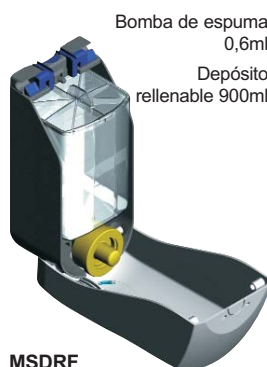

Depósito rellenable con bomba permanente

MSDRL

Bombas de 1 ó 2ml
Depósito rellenable 900ml

MSDRS

Bomba de spray 0,5ml
Depósito rellenable 900ml

MSDRF

Bomba de espuma 0,6ml
Depósito rellenable 900ml

MSDRE

Bomba electrónica “manos libres” 1, 2 y 3ml
Depósito rellenable 500ml

juegos de baño

También se disponemos de una versión institucional con sistema de bombeo y cartucho o bolsa totalmente desechables, ideal para situaciones donde es preferible la eliminación total