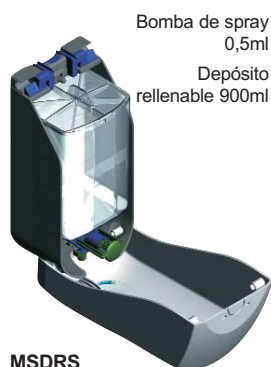

juegos de baño

dispensador de jabón Modular

Líquidos, sprays, jabón en espuma o geles – este dispensador universal funciona con más productos de cuidado de las manos que cualquier otro producto del mercado; y emplea bombas intercambiables que permiten la dosificación perfecta de una gran variedad de productos. También puede elegir suministrar jabón desde un depósito rellenable o colocar cartuchos desechables de jabón o bolsas. El inteligente diseño ‘sin palanca’ reduce el número de artículos, minimiza la acumulación de suciedad y hace que el dispensador sea más duradero.

depósito rellenable

bomba y bolsa desechables

La ventanilla transparente del dispensador de jabón Modular y su amplia área gráfica le ofrece la oportunidad de personalizar el dispensador con su juego modular, de baño, cocina o entorno comercial.

Depósito rellenable con bomba permanente

MSDRL

Bombas de 1 ó 2ml
Depósito rellenable 900ml

MSDRS

Bomba de spray 0,5ml
Depósito rellenable 900ml

MSDRF

Bomba de espuma 0,6ml
Depósito rellenable 900ml

MSDRE

Bomba electrónica “manos libres” 1, 2 y 3ml
Depósito rellenable 500ml

juegos de baño

También se disponemos de una versión institucional con sistema de bombeo y cartucho o bolsa totalmente desechables, ideal para situaciones donde es preferible la eliminación total