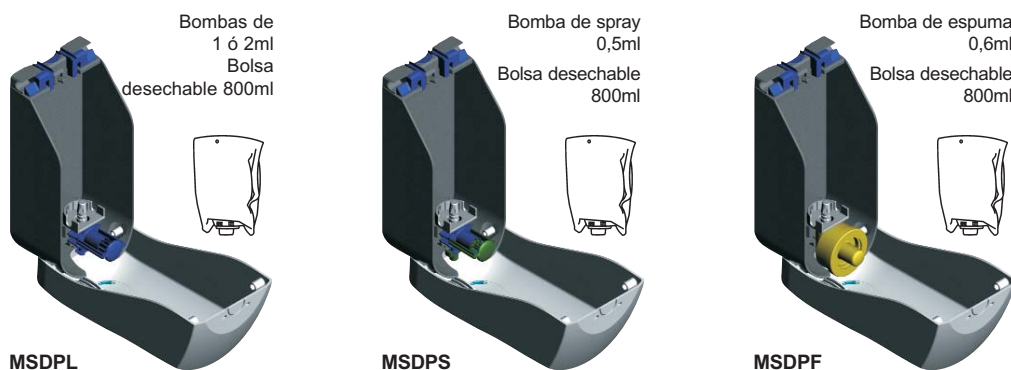

MSDPS

MSDPF

bomba permanente y bolsa desechable*

MSDPL