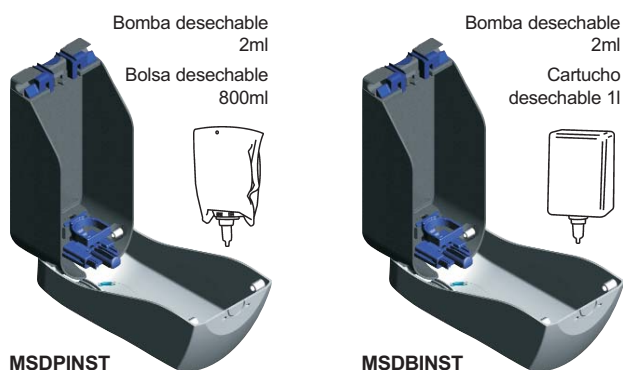

MSDBINST

También se disponemos de una versión institucional con sistema de bombeo y cartucho o bolsa totalmente desechables, ideal para situaciones donde es preferible la eliminación total

Cartucho institucional desechable con bomba desechable*

MSDPINST