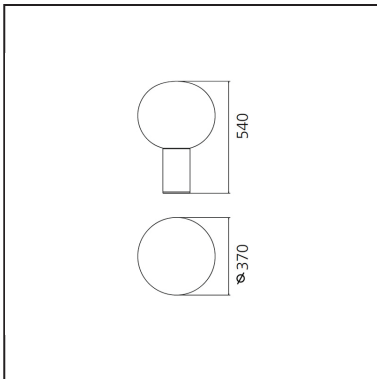

LUMINARIA

- Potencia (W): **17W**
- Tensión de alimentación: **220-240V**
- Flujo Luminoso (lm): **1507lm**
- Efficiency: **76%**
- Efficacy: **88.66lm/W**
- CRI: **80**
- Dimmer Typology: **Microswitch Dimmer**

ESPECIFICACIONES

Una amplia colección de lámparas en cristal disponibles en tres tamaños y en las versiones de mesa, pie, techo y suspensión. Materiales: cuerpo de la lámpara en aluminio extruido, difusor en cristal soplado. Especificaciones: el cristal soplado de color blanco lechoso permite obtener una luz móbida localizada sobre el suelo o en la pared y una luz de alto rendimiento en todo el entorno.

CÓDIGO PRODUCTO: 1809140A

CARACTERÍSTICAS

- Código del artículo: **1809140A**
- Color: **Satin brass**
- Instalación: **Sobremesa**
- Material: **Blown glass, aluminium**
- Serie: **Design Collection**
- diseño: **Matteo Thun & Partners**

DIMENSIONES

- Altura: **cm 54.1**
- Diámetro: **cm 37**
- Diámetro base: **cm 13**
- Prueba calorífica: **750°**

FUENTES DE LUZ NON INCLUIDAS
local.page.schedaprodotto.technica.label.ledsesclusiait=
FUENTES DE LUZ ALTERNATIVAS

- Categoría: **LED RETROFIT**
- Numero: **1**
- Potencia (W): **20W**
- Soporte: **E27**

<https://geoiluminacion.com/products/laguna-l>