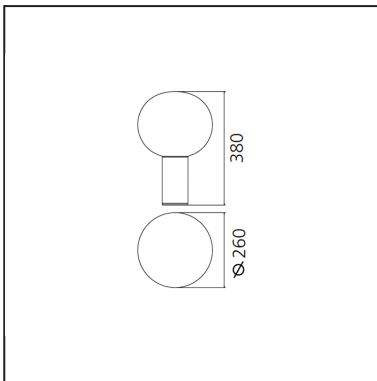

IP20  **LUMINARIA**

- Potencia (W): **17W**
- Tensión de alimentación: **220-240V**
- Flujo Luminoso (lm): **1566lm**
- Efficiency: **79%**
- Efficacy: **92.11lm/W**
- CRI: **80**
- Dimmer Typology: **Microswitch Dimmer**

ESPECIFICACIONES

Una amplia colección de lámparas en cristal disponibles en tres tamaños y en las versiones de mesa, pie, techo y suspensión. Materiales: cuerpo de la lámpara en aluminio extruido, difusor en cristal soplado. Especificaciones: el cristal soplado de color blanco lechoso permite obtener una luz móbida localizada sobre el suelo o en la pared y una luz de alto rendimiento en todo el entorno.

CÓDIGO PRODUCTO: 1805140A**CARACTERÍSTICAS**

- Código del artículo: **1805140A**
- Color: **Satin brass**
- Instalación: **Sobremesa**
- Material: **Blown glass, aluminium**
- Serie: **Design Collection**
- diseño: **Matteo Thun & Partners**

DIMENSIONES

- Altura: **cm 38.3**
- Diámetro: **cm 26**
- Diámetro base: **cm 9**
- Prueba calorífica: **750°C**

FUENTES DE LUZ NON INCLUIDAS
local.page.schedaprodotto.technica.label.ledsesclusiait=
FUENTES DE LUZ ALTERNATIVAS