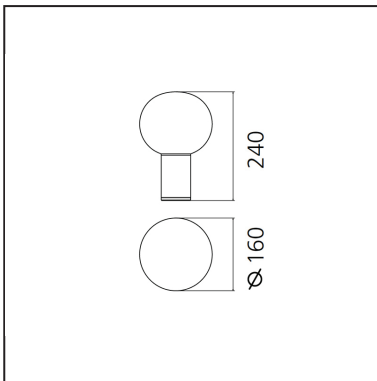

IP20  **LUMINARIA**

- Potencia (W): **5W**
- Tensión de alimentación: **220-240V**
- Flujo Luminoso (lm): **369lm**
- Efficiency: **79%**
- Efficacy: **73.86lm/W**
- CRI: **80**

**ESPECIFICACIONES**

Una amplia colección de lámparas en cristal disponibles en tres tamaños y en las versiones de mesa, pie, techo y suspensión. Materiales: cuerpo de la lámpara en aluminio extruido, difusor en cristal soplado. Especificaciones: el cristal soplado de color blanco lechoso permite obtener una luz mórbida localizada sobre el suelo o en la pared y una luz de alto rendimiento en todo el entorno.

**CÓDIGO PRODUCTO: 1800140A****CARACTERÍSTICAS**

- Código del artículo: **1800140A**
- Color: **Satin brass**
- Instalación: **Sobremesa**
- Material: **Blown glass, aluminium**
- Serie: **Design Collection**
- diseño: **Matteo Thun & Partners**

**DIMENSIONES**

- Altura: **cm 24**
- Diámetro: **cm 16**
- Diámetro base: **cm 6.5**
- Prueba calorífica: **750°C**

**FUENTES DE LUZ NON INCLUIDAS**  
[local.page.schedaprodotto.technica.label.ledsesclusiait=](#)  
**FUENTES DE LUZ ALTERNATIVAS**

- Categoría: **LED RETROFIT**
- Numero: **1**
- Potencia (W): **8W**
- Soporte: **E14**

<https://geoiluminacion.com/products/laguna-s-1>