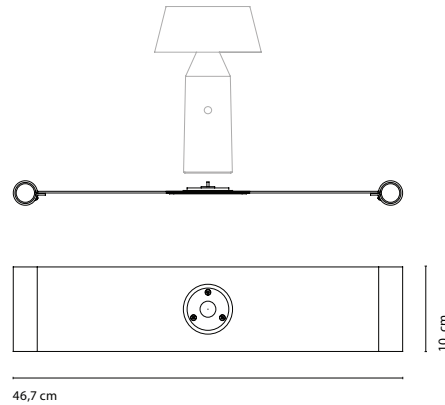

Bicoca

Accesorio apoyabrazos + imán

Accesorio disco + imán

Accesorio imán

Bicoca  
Fuente de luz:  
LED SMD 1A 3,5W 2700K CRI90 398lm  
Luminaria:  
In 5 Vdc 1,5A 241lm

LED included

Batería:  
5 horas a máxima intensidad  
10 horas a 50% de intensidad  
20 horas a 25% de intensidad

Tiempo de carga de la batería: 10h.

info@marset.com

Cuerpo y pantalla de policarbonato de color.  
Difusor de policarbonato opal. Rótula de acero inoxidable y teflón.

- Blanco roto (RAL 9001)
- Antracita (RAL 7026)
- Rojo vino (RAL 3005)
- Azul claro (PANTONE 7542)
- Rosa palo (PANTONE 5015)
- Amarillo (RAL 1032)