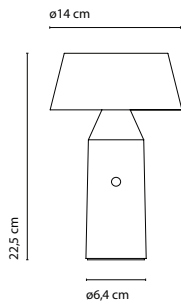

Bicoca

Accesorio apoyabrazos + imán

Accesorio disco + imán

Accesorio imán

Bicoca  
Fuente de luz:  
LED SMD 1A 3,5W 2700K CRI90 398lm  
Luminaria:  
In 5 Vdc 1,5A 241lm

LED included

Batería:  
5 horas a máxima intensidad  
10 horas a 50% de intensidad  
20 horas a 25% de intensidad