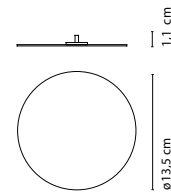

Bicoca

Accesorio apoyabrazos + imán

Accesorio disco + imán

Accesorio imán

Bicoca  
Fuente de luz:  
LED SMD 1A 3,5W 2700K CRI90 398lm  
Luminaria:  
In 5 Vdc 1,5A 241lm

LED included

Batería:  
5 horas a máxima intensidad  
10 horas a 50% de intensidad  
20 horas a 25% de intensidad