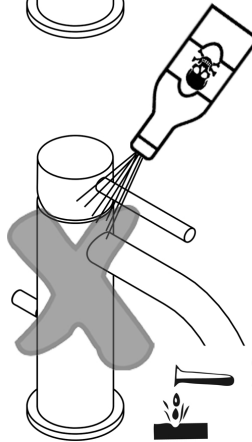

Parina Brassware
Parina Rubinetti

1

Montaggio Assembly

$65 \pm 5^{\circ}\text{C}$

$15 \pm 5^{\circ}\text{C}$

MIN - MAX

OK

2 a

b

3

Manutenzione
Service

S_a

Sostituzione Cartuccia How to replace Cartridge

b

Sostituzione Snodo How to replace Joint

c