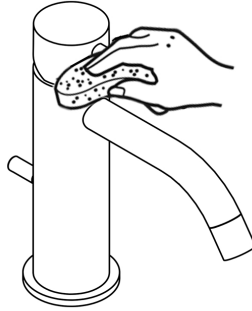

Parina Brassware
Parina Rubinetti

1

Montaggio Assembly

$65 \pm 5^{\circ}\text{C}$

$15 \pm 5^{\circ}\text{C}$

MIN - MAX

OK

2 a

b

3

Manutenzione
Service

S_a

Sostituzione Cartuccia How to replace Cartridge

b

Sostituzione Snodo How to replace Joint

c