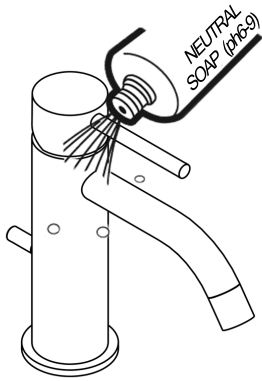

Parina Brassware
Parina Rubinetti

1

Montaggio Assembly

$65 \pm 5^{\circ}\text{C}$

$15 \pm 5^{\circ}\text{C}$

MIN - MAX

OK

2 a

b

3

Manutenzione
Service

S_a

Sostituzione Cartuccia How to replace Cartridge

b

Sostituzione Snodo How to replace Joint

c