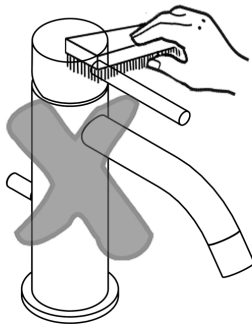

Parina Brassware
Parina Rubinetti

1

Montaggio Assembly

$65 \pm 5^{\circ}\text{C}$

$15 \pm 5^{\circ}\text{C}$

MIN - MAX

OK

2 a

b

3

Manutenzione
Service

S_a

Sostituzione Cartuccia How to replace Cartridge

b

Sostituzione Snodo How to replace Joint

c