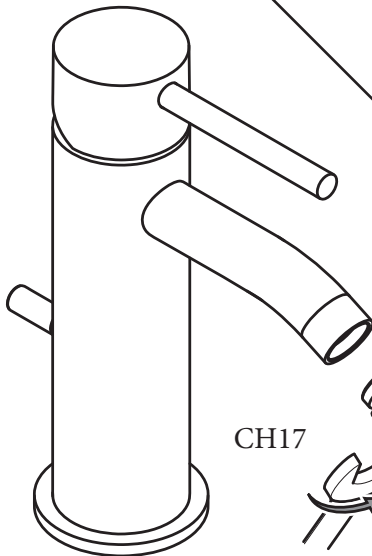

Parina Brassware
Parina Rubinetti

1

Montaggio Assembly

$65 \pm 5^{\circ}\text{C}$

$15 \pm 5^{\circ}\text{C}$

MIN - MAX

OK

2 a

b

3

Manutenzione
Service

S_a

Sostituzione Cartuccia How to replace Cartridge

b

Sostituzione Snodo How to replace Joint

c