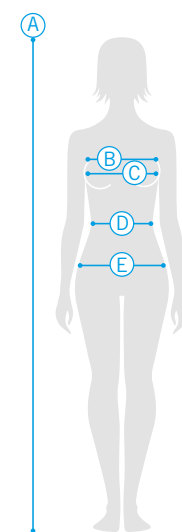

MAXLIFE ECO

COLOURS
 450 red-white
 550 black-white
 720 royal-white
 750 navy-white

FEATURES
 5,5 cm
 Front Lining

450 550 720 750

SIZES
 22 / 30

WATER- POLO

WATERPOLO SIZING SYSTEM

WOMAN

POINTS	CM	BODY MEASURES														
A	Height	163	165	166	168	170	172	174	176	178						
B	Chest	70	75	80	85	90	95	100	105	110						
C	Breast	75	80	85	90	95	100	105	110	115						
D	Waist	58	63	65	70	75	80	85	90	95						
E	Hips	87	88	90	95	100	105	110	115	120						

WATERWEAR SIZE RANGE

F	32	34	36	38	40	42	44	46	48
USAUK	26	28	30	32	34	36	38	40	42
I	36	38	40	42	44	46	48	50	52
D	30	32	34	36	38	40	42	44	46
AUS	12-13	14-15	6	8	10	12	14	16	18

MAN

POINTS	CM	BODY MEASURES									
A	Height	165	166	168	172	178	180	182	184	186	188
B	Chest	84	88	90	95	100	105	110	115	120	125
C	Waist	69	73	75	80	85	90	95	100	105	110
D	Hips	84	88	90	95	100	105	110	115	120	125