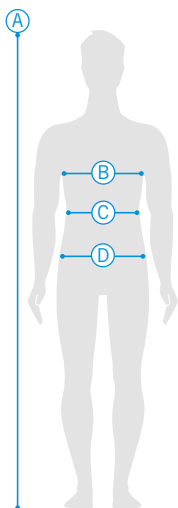

SIZING SYSTEM WOMAN

POINTS	CM	BODY MEASURES										
A	Height	125	145	163	165	166	168	170	172	174	176	178
B	Chest	60	65	70	75	80	85	90	95	100	105	110
C	Breast	60	65	75	80	85	90	95	100	105	110	115
D	Waist	55	57	58	63	65	70	75	80	85	90	95
E	Hips	70	79	87	88	90	95	100	105	110	115	120

WATERWEAR SIZE RANGE

	F	28	30	32	34	36	38	40	42	44	46	48
USA/UK	22	24	26	28	30	32	34	36	38	40	42	
I	32	34	36	38	40	42	44	46	48	50	52	
D	128 JR	152 JR	30	32	34	36	38	40	42	44	46	
AUS	8-9	10-11	12-13	14-15	6	8	10	12	14	16	18	

SIZING SYSTEM MAN

POINTS	CM	BODY MEASURES											
A	Height	125	145	165	166	168	172	178	180	182	184	186	188
B	Chest	60	72	84	88	90	95	100	105	110	115	120	125
C	Waist	59	64	69	73	75	80	85	90	95	100	105	110
D	Hips	70	77	84	88	90	95	100	105	110	115	120	125