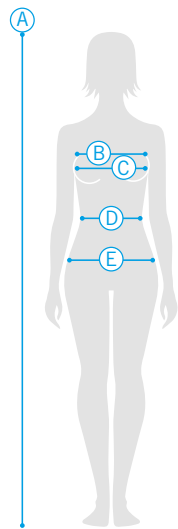

SIZING SYSTEM WOMAN

POINTS	CM	BODY MEASURES										
A	Height	125	145	163	165	166	168	170	172	174	176	178
B	Chest	60	65	70	75	80	85	90	95	100	105	110
C	Breast	60	65	75	80	85	90	95	100	105	110	115
D	Waist	55	57	58	63	65	70	75	80	85	90	95
E	Hips	70	79	87	88	90	95	100	105	110	115	120