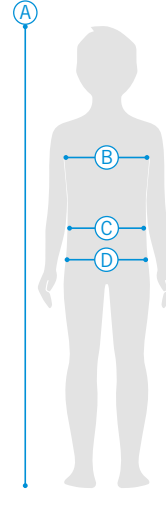

SIZING SYSTEM MAN

POINTS	CM	BODY MEASURES											
A	Height	125	145	165	166	168	172	178	180	182	184	186	188
B	Chest	60	72	84	88	90	95	100	105	110	115	120	125
C	Waist	59	64	69	73	75	80	85	90	95	100	105	110
D	Hips	70	77	84	88	90	95	100	105	110	115	120	125

WATERWEAR SIZE RANGE

	F	60	65	70	75	80	85	90	95	100	105
USA/UK	24	26	28	30	32	34	36	38	40	42	
I	38	40	42	44	46	48	50	53	54	56	
D	140 JR	1	2	3	4	5	6	7	8	9	
AUS	10-11	8	10	12	14	16	18	20	22	24	

SIZING SYSTEM GIRL

POINTS	CM	BODY MEASURES							
A	Height	90	98	110	116	128	140	152	164
B	Chest	49	51	53	55	60	65	70	75
C	Waist	49	50	51	53	55	57	59	60
D	Hips	50	55	60	65	70	75	80	85

WATERWEAR SIZE RANGE

	KIDS				YOUTH			
F	1-2	2-3	4-5	6-7	8-9	10-11	12-13	14-15
USA	2T	3T	4T	22	24	26	28	30
UK	19	20	21	22	24	26	28	30
I	1-2	2-3	4-5	6-7	8-9	10-11	12-13	14-15
D	92	98	110	116	128	140	152	164
AUS	1-2	2-3	4-5	6-7	8-9	10-11	12-13	14-15

SIZING SYSTEM BOY

POINTS	CM	BODY MEASURES							
A	Height	90	98	110	116	128	140	152	164
B	Chest	49	51	53	55	60	70	77	85
C	Waist	49	50	51	55	59	63	67	71
D	Hips	50	55	60	65	70	75	80	85

WATERWEAR SIZE RANGE