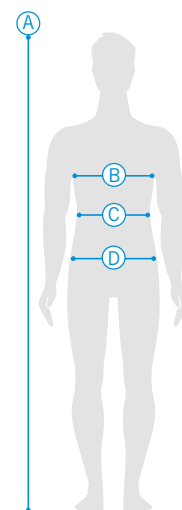

MAXLIFE ECO

COLOURS
 450 red-white
 550 black-white
 720 royal-white
 750 navy-white

FEATURES
 5,5 cm
 Front Lining

450 550 720 750

SIZES
 22 / 30

WATER- POLO

WATERPOLO SIZING SYSTEM

WOMAN

POINTS	CM	BODY MEASURES														
A	Height	163	165	166	168	170	172	174	176	178						
B	Chest	70	75	80	85	90	95	100	105	110						
C	Breast	75	80	85	90	95	100	105	110	115						
D	Waist	58	63	65	70	75	80	85	90	95						
E	Hips	87	88	90	95	100	105	110	115	120						

WATERWEAR SIZE RANGE

F	32	34	36	38	40	42	44	46	48
USAUK	26	28	30	32	34	36	38	40	42
I	36	38	40	42	44	46	48	50	52
D	30	32	34	36	38	40	42	44	46
AUS	12-13	14-15	6	8	10	12	14	16	18

MAN

POINTS	CM	BODY MEASURES									
A	Height	165	166	168	172	178	180	182	184	186	188
B	Chest	84	88	90	95	100	105	110	115	120	125
C	Waist	69	73	75	80	85	90	95	100	105	110
D	Hips	84	88	90	95	100	105	110	115	120	125