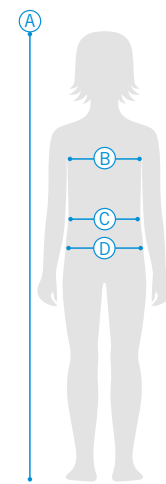

SIZING SYSTEM WOMAN

POINTS	CM	BODY MEASURES										
A	Height	125	145	163	165	166	168	170	172	174	176	178
B	Chest	60	65	70	75	80	85	90	95	100	105	110
C	Breast	60	65	75	80	85	90	95	100	105	110	115
D	Waist	55	57	58	63	65	70	75	80	85	90	95
E	Hips	70	79	87	88	90	95	100	105	110	115	120

SIZING SYSTEM MAN

POINTS	CM	BODY MEASURES											
A	Height	125	145	165	166	168	172	178	180	182	184	186	188
B	Chest	60	72	84	88	90	95	100	105	110	115	120	125
C	Waist	59	64	69	73	75	80	85	90	95	100	105	110
D	Hips	70	77	84	88	90	95	100	105	110	115	120	125

POINTS	CM	BODY MEASURES							
A	Height	90	98	110	116	128	140	152	164
B	Chest	49	51	53	55	60	65	70	75
C	Waist	49	50	51	53	55	57	59	60
D	Hips	50	55	60	65	70	75	80	85

WATERWEAR SIZE RANGE

	KIDS				YOUTH			
F	1-2	2-3	4-5	6-7	8-9	10-11	12-13	14-15
USA	2T	3T	4T	22	24	26	28	30
UK	19	20	21	22	24	26	28	30
I	1-2	2-3	4-5	6-7	8-9	10-11	12-13	14-15
D	92	98	110	116	128	140	152	164
AUS	1-2	2-3	4-5	6-7	8-9	10-11	12-13	14-15

SIZING SYSTEM BOY

POINTS	CM	BODY MEASURES							
A	Height	90	98	110	116	128	140	152	164
B	Chest	49	51	53	55	60	70	77	85
C	Waist	49	50	51	55	59	63	67	71
D	Hips	50	55	60	65	70	75	80	85

WATERWEAR SIZE RANGE