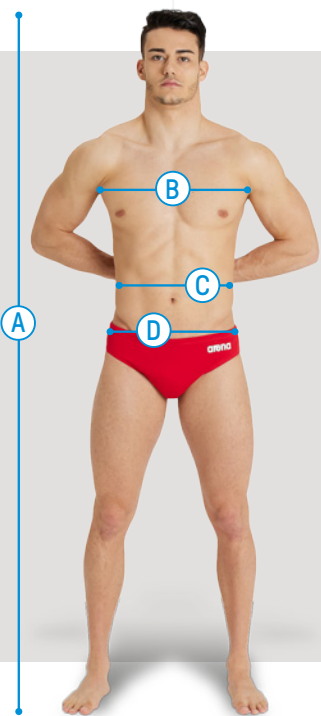

SIZING SYSTEM WOMAN

POINTS	CM	BODY MEASURES											
A	Height	125	145	163	165	166	168	170	172	174	176	178	
B	Chest	60	65	70	75	80	85	90	95	100	105	110	
C	Breast	60	65	75	80	85	90	95	100	105	110	115	
D	Waist	55	57	58	63	65	70	75	80	85	90	95	
E	Hips	70	79	87	88	90	95	100	105	110	115	120	

SIZING SYSTEM MAN

POINTS	CM	BODY MEASURES											
A	Height	125	145	165	166	168	172	178	180	182	184		
B	Chest	60	72	84	88	90	95	100	105	110	115		
C	Waist	59	64	69	73	75	80	85	90	95	100		
D	Hips	70	77	84	88	90	95	100	105	110	115		