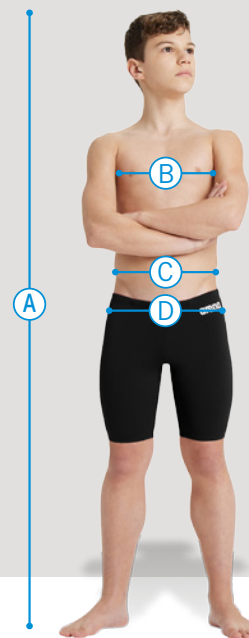

SIZING SYSTEM MAN

POINTS	CM	BODY MEASURES											
A	Height	125	145	165	166	168	172	178	180	182	184		
B	Chest	60	72	84	88	90	95	100	105	110	115		
C	Waist	59	64	69	73	75	80	85	90	95	100		
D	Hips	70	77	84	88	90	95	100	105	110	115		

WATERWEAR SIZE RANGE

F	60	65	70	75	80	85	90	95	100	105
USA/UK	24	26	28	30	32	34	36	38	40	42
I	38	40	42	44	46	48	50	53	54	56
D	140 JR	1	2	3	4	5	6	7	8	9
AUS	10-11	8	10	12	14	16	18	20	22	24

SIZING SYSTEM GIRL

POINTS	CM	BODY MEASURES									
A	Height	90	98	110	116	128	140	152	164		
B	Chest	49	51	53	55	60	65	70	75		
C	Waist	49	50	51	53	55	57	59	60		
D	Hips	50	55	60	65	70	75	80	85		

WATERWEAR SIZE RANGE

F	KIDS				YOUTH			
	1-2	2-3	4-5	6-7	8-9	10-11	12-13	14-15
USA	2T	3T	4T	22	24	26	28	30
UK	19	20	21	22	24	26	28	30
I	1-2	2-3	4-5	6-7	8-9	10-11	12-13	14-15
D	92	98	110	116	128	140	152	164
AUS	1-2	2-3	4-5	6-7	8-9	10-11	12-13	14-15

SIZING SYSTEM BOY

POINTS	CM	BODY MEASURES									
A	Height	90	98	110	116	128	140	152	164		
B	Chest	49	51	53	55	60	65	70	75		
C	Waist	49	50	51	53	55	57	59	60		
D	Hips	50	55	60	65	70	75	80	85		

WATERWEAR SIZE RANGE