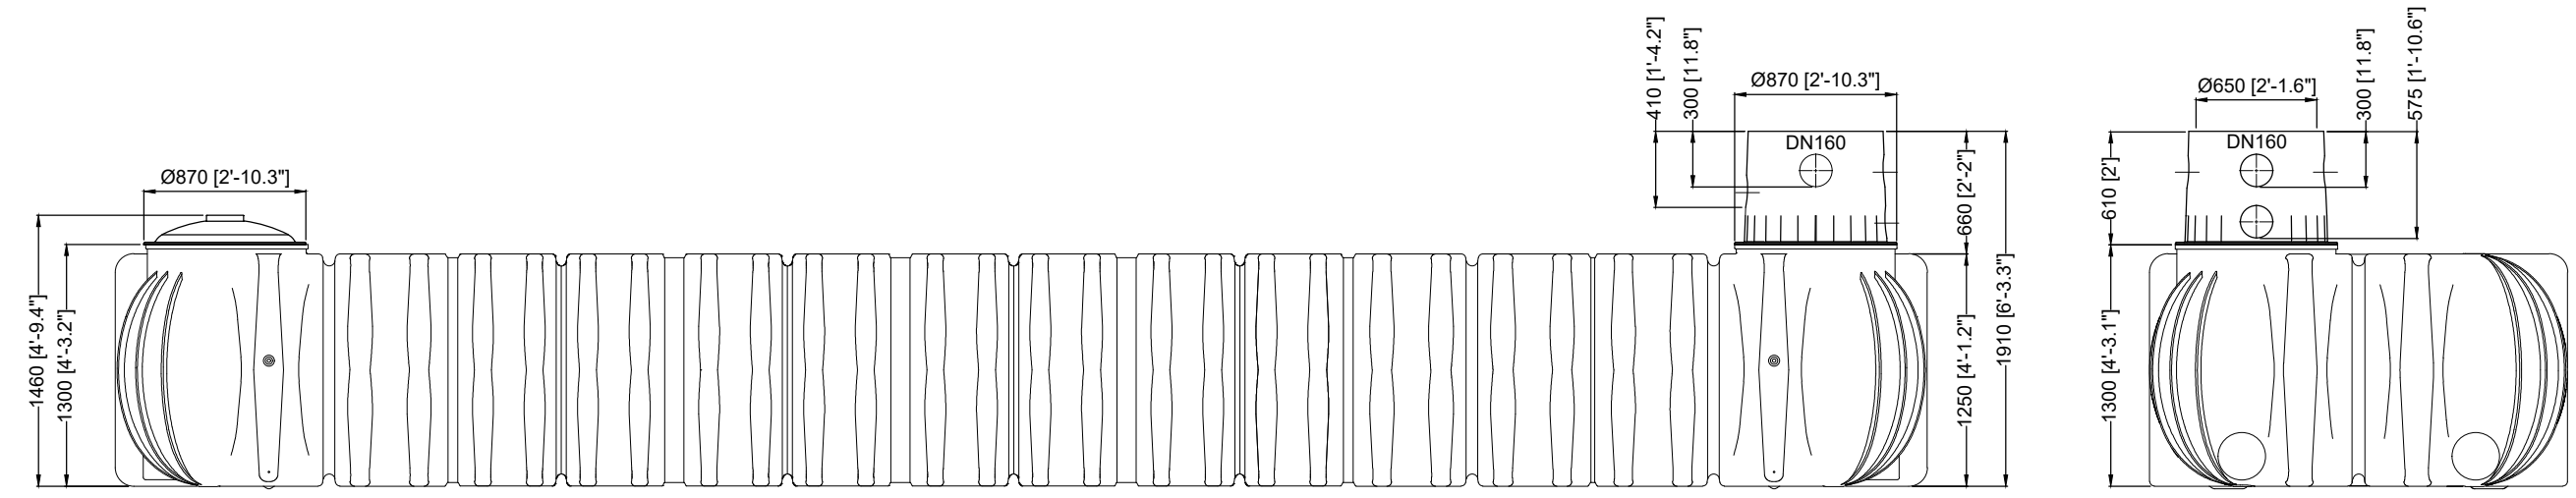

PRODUCTION RELEASE

Name:	Date:
Stamp/ Signature:	

D			GRAF Platin XXL - Flachtank		Artikel-Nr. product no.		391000
20000 L / 5283 gal.					article no.		(391810 / 371018 / 371065)
article no.				revision			
GB	GRAF Platin XXL flat tank 20000 L / 5283 gal.	ES	GRAF Platin XXL Depósito de poco profundidad 20000 L / 5283 gal.	FR	GRAF Platine XXL Cuve à enterrer 20000 L / 5283 gal.		
gezeichnet drawn	EMU	Gewicht weight	946 kg	Otto Graf GmbH Carl-Zeiss-Str. 2-6 DE-79331 Teningen mail@graf.info www.graf.info			
Datum date	2022.01.31	Toleranz tolerance	+/- 3%				
Maßstab scale	M 1:40	Einheiten units	mm [inch] gal. = US gal.				