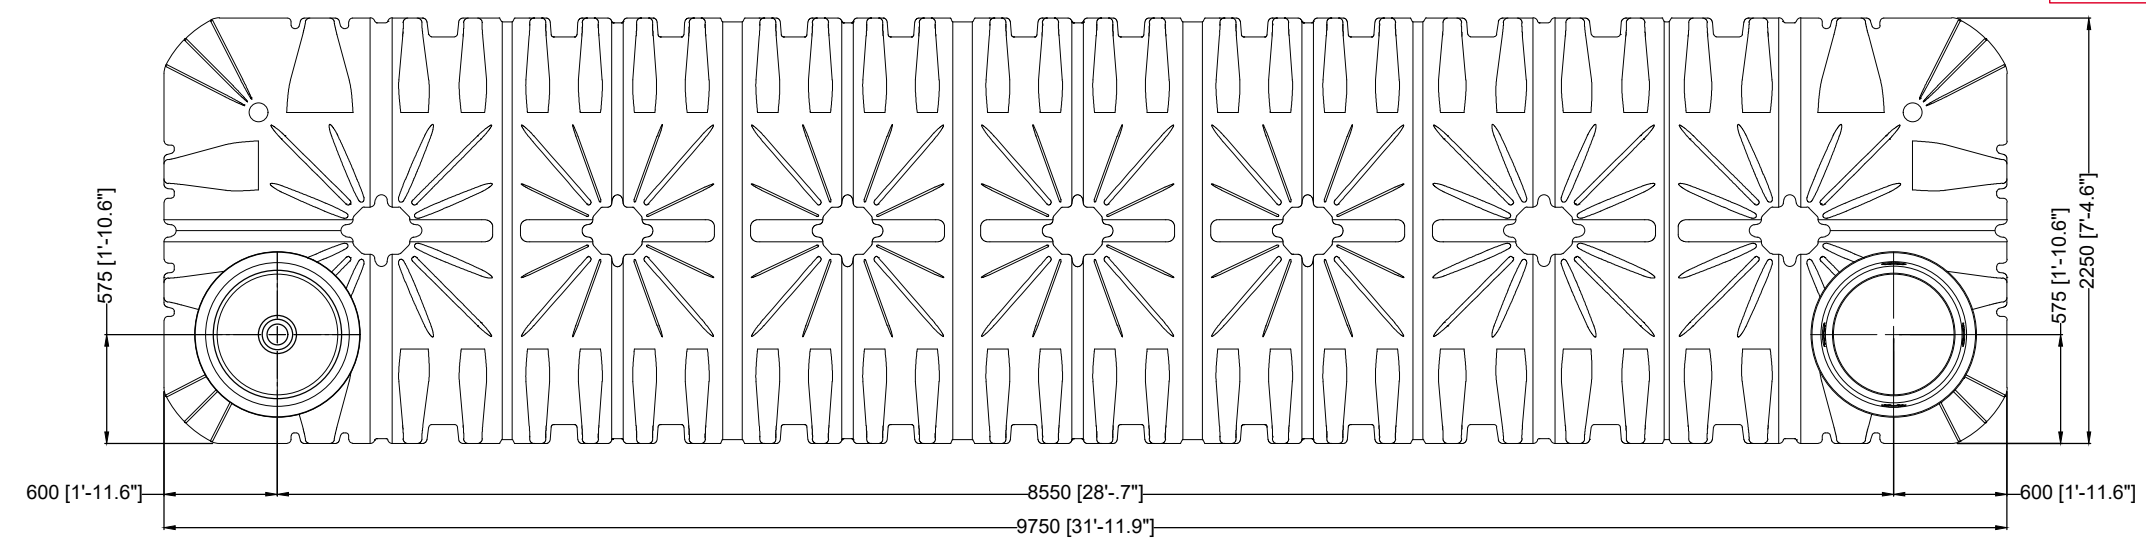

PRODUCTION RELEASE

Name:	Date:
Stamp/ Signature:	

D			GRAF Platin XXL - Flachtank		Artikel-Nr. product no.		391000
20000 L / 5283 gal.					article no.		(391810 / 371018 / 371065)
article no.				revision			
GB	GRAF Platin XXL flat tank 20000 L / 5283 gal.	ES	GRAF Platin XXL Depósito de poco profundidad 20000 L / 5283 gal.	FR	GRAF Platine XXL Cuve à enterrer 20000 L / 5283 gal.		
gezeichnet drawn	EMU	Gewicht weight	946 kg	Otto Graf GmbH Carl-Zeiss-Str. 2-6 DE-79331 Teningen mail@graf.info www.graf.info			
Datum date	2022.01.31	Toleranz tolerance	+/- 3%				
Maßstab scale	M 1:40	Einheiten units	mm [inch] gal. = US gal.				