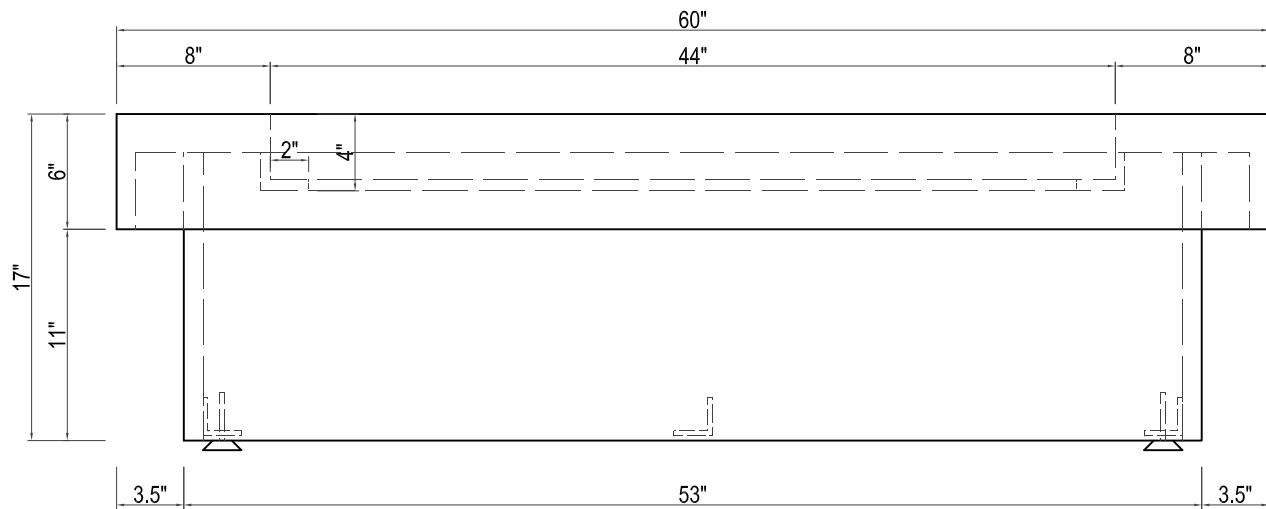

**TERRAZA**  
60"W X 24"D X 17"H

**TOP VIEW**

**FRONT VIEW**

**SIDE VIEW**