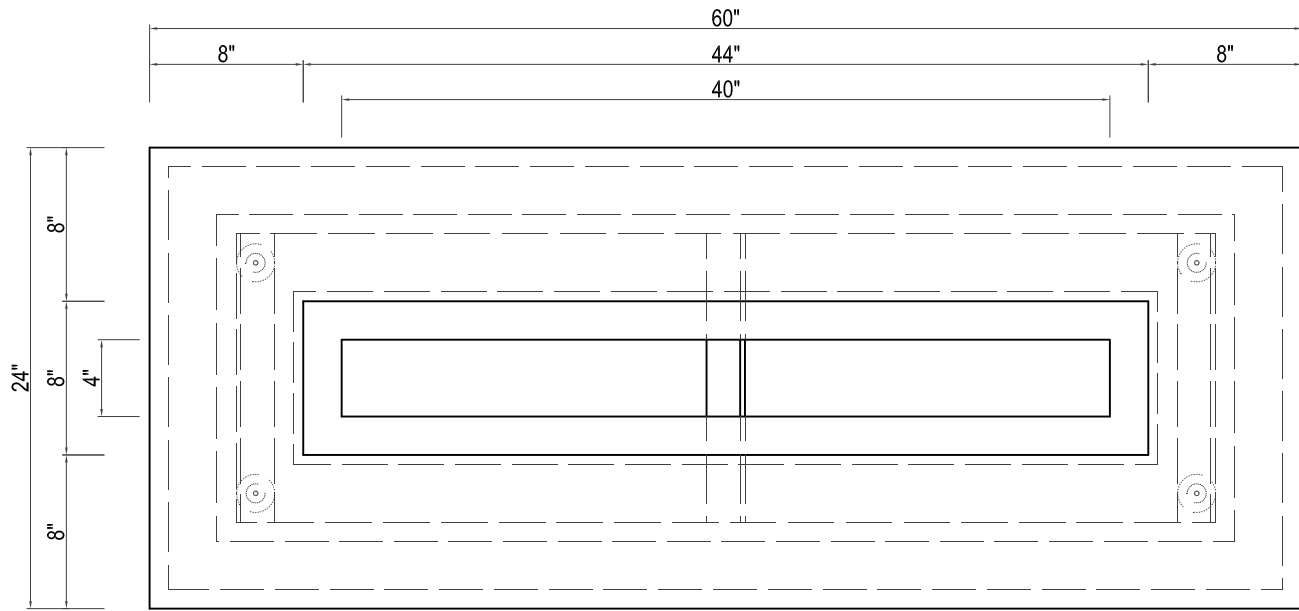

**TERRAZA**  
60"W X 24"D X 17"H

**TOP VIEW**

**FRONT VIEW**

**SIDE VIEW**