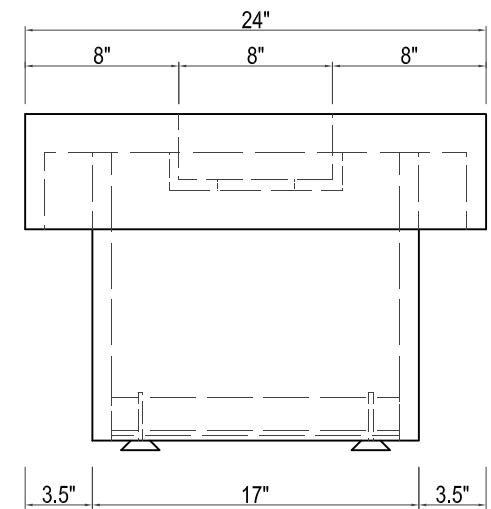

**TERRAZA**  
60"W X 24"D X 17"H

**TOP VIEW**

**FRONT VIEW**

**SIDE VIEW**