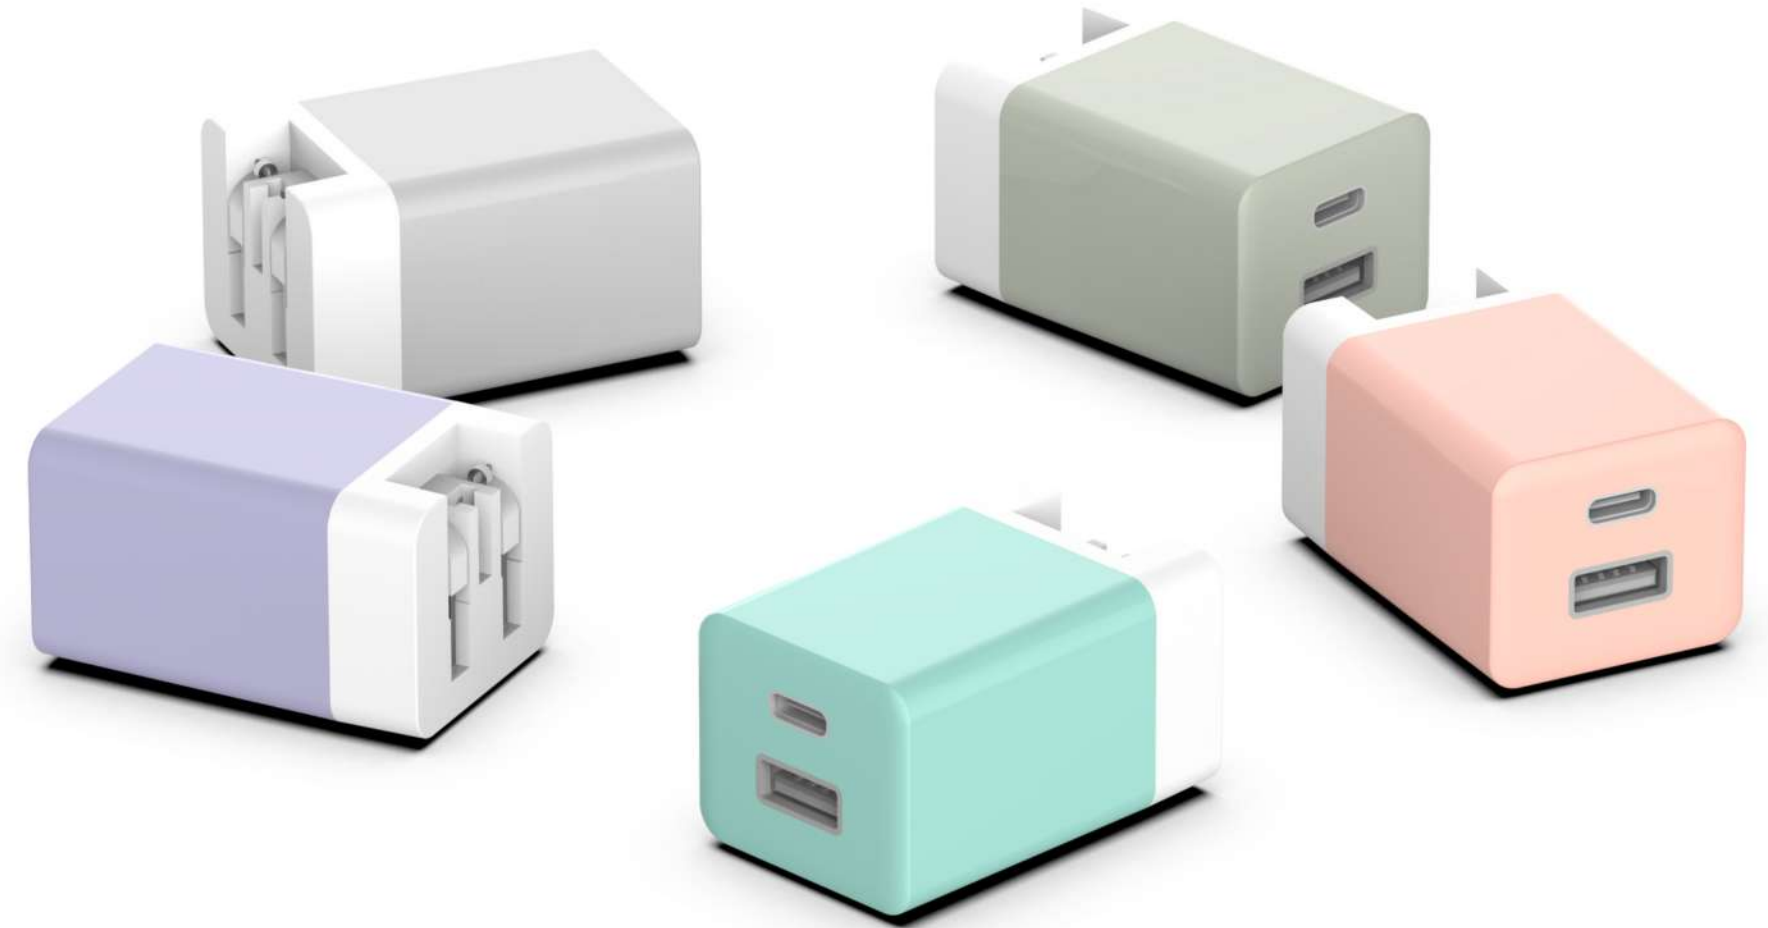

GaN Charger Series

20W GaN

**Input : 100-240V ~, 50/60Hz

**Output :

USB-C1: PD20W: 5V=3A/9V=2.2A/12V=1.67A

USB-A1: QC18W : 5V=3A/9V=2A

A1+C1: 5V/3.1A

Total Power: 20W Max

**Case Size : 34*29*31mm

30W GaN

**Input : 100-240V ~, 50/60Hz

**Output :

USB-C1: PD45W: 5V=3A/9V=3A/12V=3A/15V=3A/20V=2.25A

USB-A1: QC18W : 5V=3A/9V=2A

A1+C1: PD30W+5V=2.4A

Total Power: 30W Max

**Case Size : 34*29*35mm