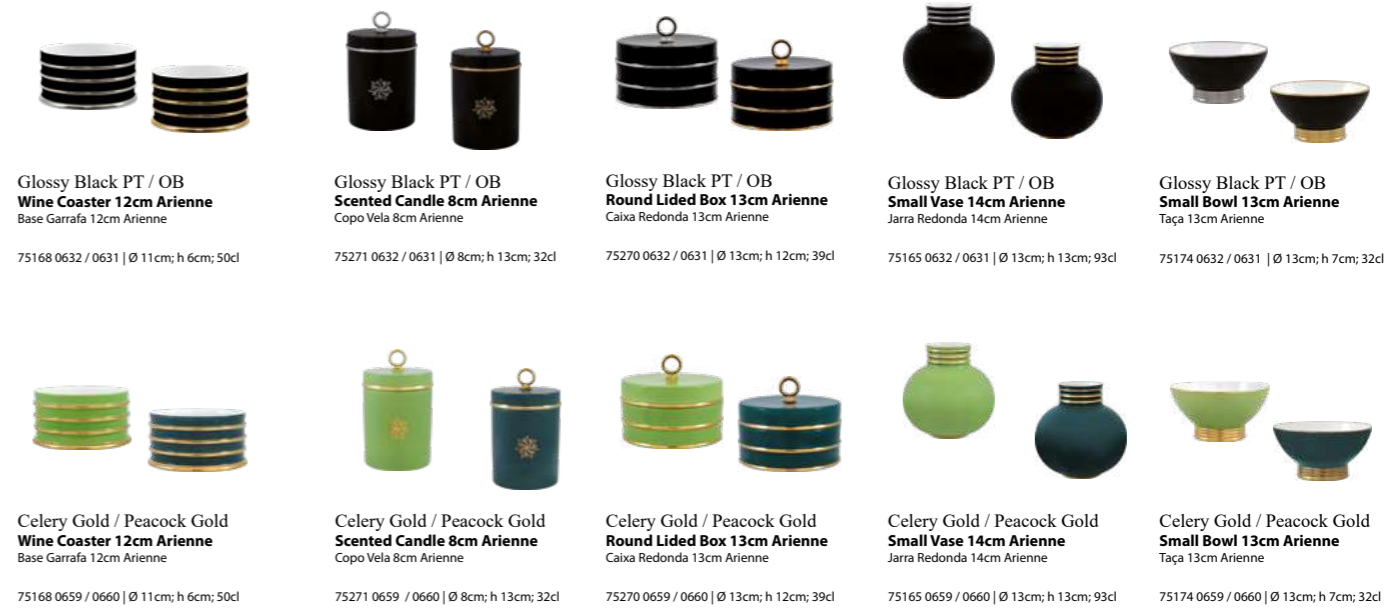

Glossy White PT / OB
Wine Coaster 12cm Arienne
Base Garrafa 12cm Arienne
75168 0630 / 0629 | Ø 11cm; h 6cm; 50cl

Glossy White PT / OB
Scented Candle 8cm Arienne
Copo Vela 8cm Arienne
75271 0630 / 0629 | Ø 8cm; h 13cm; 32cl

Glossy White PT / OB
Round Lided Box 13cm Arienne
Caixa Redonda 13cm Arienne
75270 0630 / 0629 | Ø 13cm; h 12cm; 39cl

Glossy White PT / OB
Small Vase 14cm Arienne
Jarra Redonda 14cm Arienne
75165 0630 / 0629 | Ø 13cm; h 13cm; 93cl

Glossy White PT / OB
Small Bowl 13cm Arienne
Taça 13cm Arienne
75174 0630 / 0629 | Ø 13cm; h 7cm; 32cl