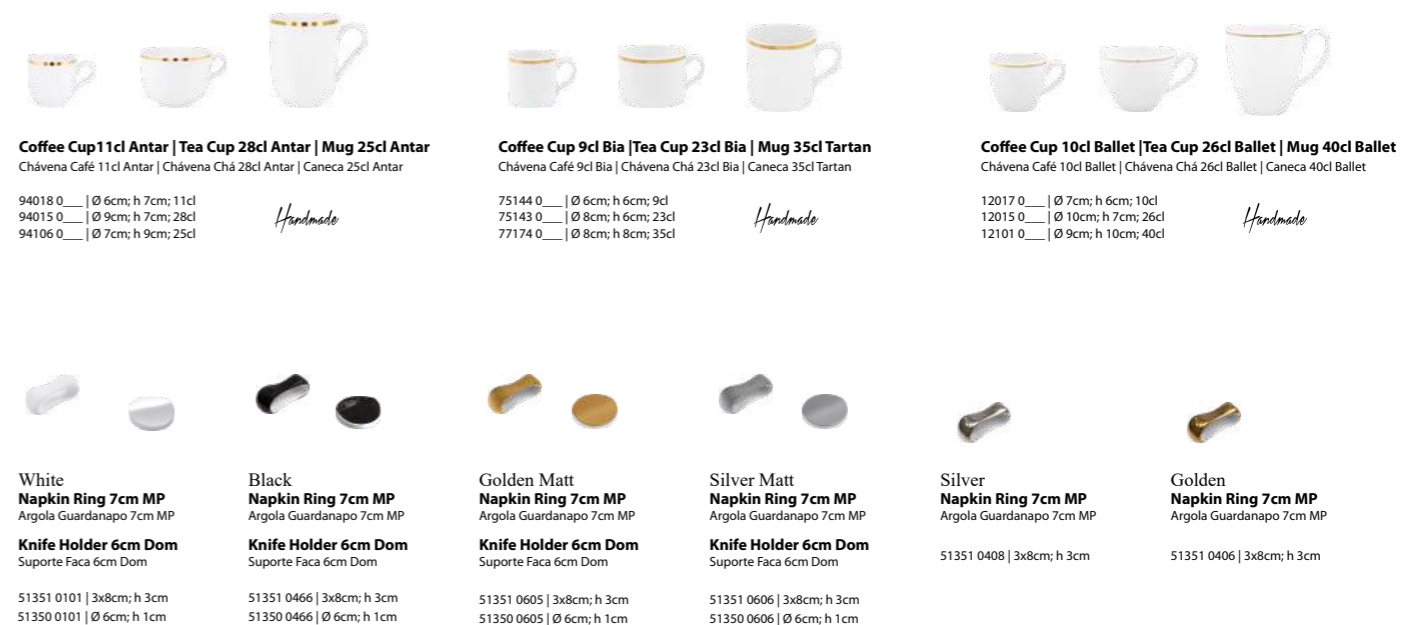

# Coffee Sets

Coffee Set of 6 pieces - choose from available collections | Conjunto de Café 6 peças - escolha nas coleções disponíveis

**Set of 6 Coffee Cup + Saucer**  
Conjunto de 6 Chávenas Café + Pires