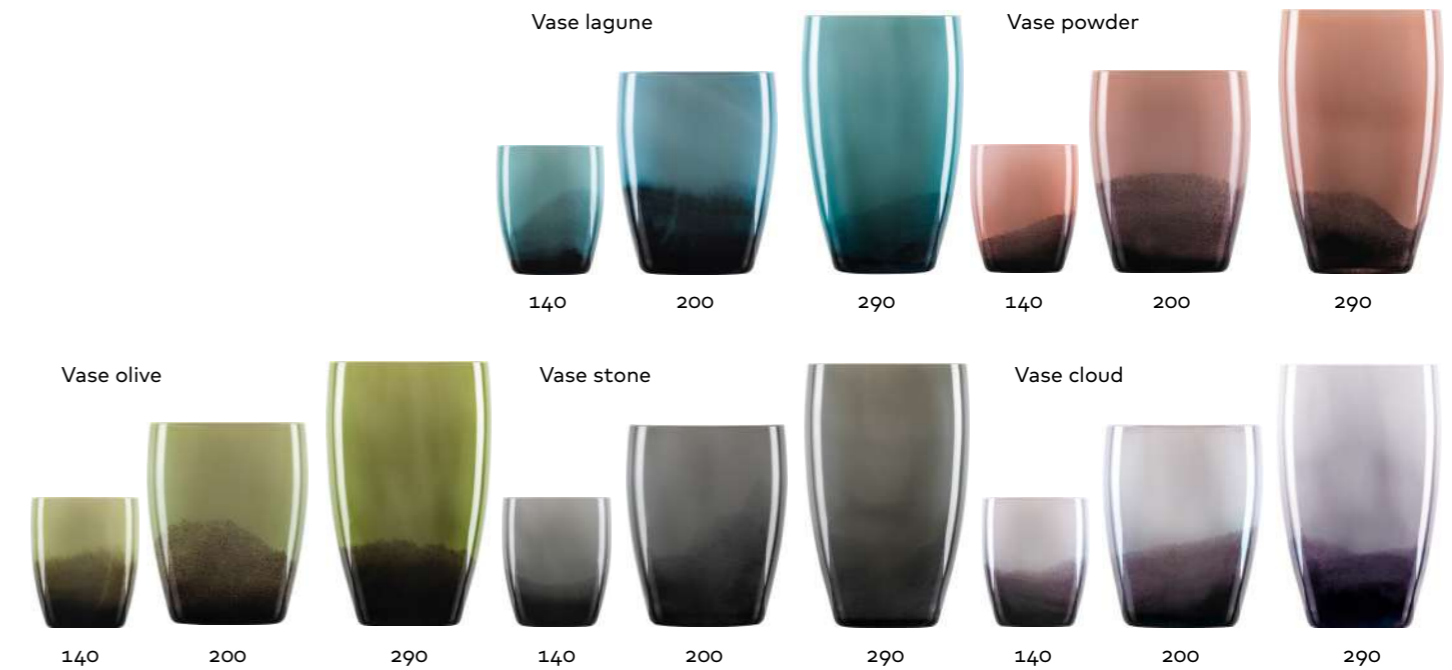

HANDMADE

IN ZWIESEL

Shadow

Form 6088

Artikel Item	Größe Size	Bestell- Nr. Order no.	Artikel per VE Item per VE	St./ Pal. Pool	Höhe mm Height mm	Ø mm dia. mm	Inhalt ml Ca- capacity ml	EAN der VE EAN per package
VASE LAGUNE								
klein small	140	121573	1	270	140	119	-	4001836109109
mittel medium	200	121575	1	120	200	162	-	4001836109116
groß big	290	121576	1	48	290	184	-	4001836109130
VASE POWDER								
klein small	140	121577	1	270	140	119	-	4001836109147
mittel medium	200	121578	1	120	200	162	-	4001836109154
groß big	290	121579	1	48	290	184	-	4001836109161
VASE OLIVE								
klein small	140	121580	1	270	140	119	-	4001836109178
mittel medium	200	121581	1	120	200	162	-	4001836109185
groß big	290	121582	1	48	290	184	-	4001836109192
VASE STONE								
klein small	140	121583	1	270	140	119	-	4001836109208
mittel medium	200	121584	1	120	200	162	-	4001836109215
groß big	290	121585	1	48	290	184	-	4001836109239
VASE CLOUD								
klein small	140	121586	1	270	140	119	-	4001836109246
mittel medium	200	121587	1	120	200	162	-	4001836109253
groß big	290	121589	1	48	290	184	-	4001836109260