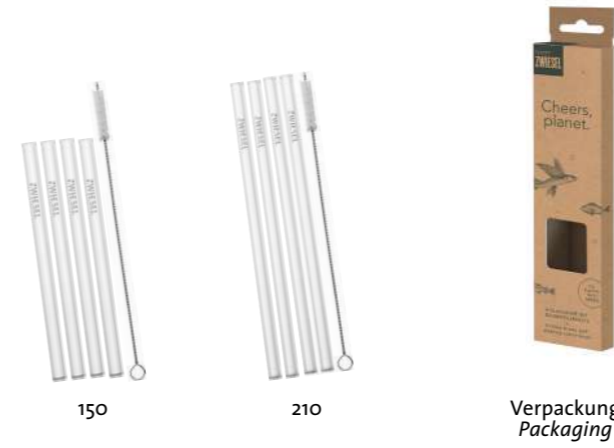

Fresca Karaffe *Carafe*

Form 2851

1,0l

Artikel
Item

Grösse
Size

Bestell-
Nr.
Order
no.

Artikel
per VE
Item per
VE

St./
Pal.
Pool

Höhe
mm
Height
mm

Ø
mm
dia.
mm

Inhalt
ml
Capaci-
ty ml

EAN der VE
EAN per
package

Fresca Karaffe mit Schwingdeckel
Carafe with Swing Top

1,0l

118688

1

154

337

100

1000

4001836081344

Glastrinkhalme *Glass straws*

Form 8980

150

210

Verpackung
Packaging

Artikel Item	Grösse Size	Bestell- Nr. Order no.	Artikel per VE Item per VE	St./ Pal. Pool	Höhe mm Height mm	Ø mm dia. mm	Inhalt ml Capaci- ty ml	EAN der VE EAN per package
Glastrinkhalme mit Reinigungsbürste Glass straws with Cleaning Brush	150 mm	121513	4+1	2520 Pack.	150	9	-	4001836108638
Glastrinkhalme mit Reinigungsbürste Glass straws with Cleaning Brush	210 mm	121514	4+1	2520 Pack.	210	9	-	4001836108645