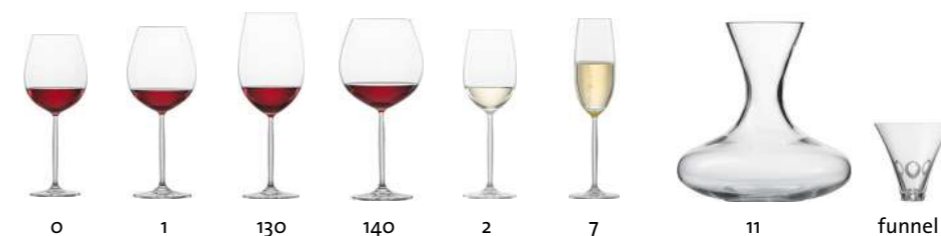

Artikel Item	Grösse Size	Bestell-Nr. Order no.	Artikel per VE Item per VE	St./Pal. Pool	Höhe mm Height mm	Ø mm dia. mm	Inhalt ml Capacity ml	EAN der VE per package
ROTWEIN RED WINE								
Burgunder Burgundy	0	104095	6	288	229	91	480	4001836822220
Burgunder 2er GK Burgundy 2pcs. gift box	0	104955	2	180 VE	229	91	480	4001836867320
Wasser/Rotwein Water/Red Wine	1	104096	6	216	247	100	613	4001836822329
Wasser/Rotwein 2er GK Water/Red Wine 2pcs. gift box	1	104956	2	120 VE	247	100	613	4001836867429
Bordeauxpokal Bordeaux Goblet	130	104102	6	216	275	99	800	4001836822923
Bordeauxpokal 2er GK Bordeaux Goblet 2pcs. gift box	130	104595	2	112 VE	275	99	800	4001836867726
Burgunderpokal Burgundy Goblet	140	104103	6	162	248	116	839	4001836823029
Burgunderpokal 2er GK Burgundy Goblet 2pcs. gift box	140	104596	2	84 VE	248	116	839	4001836867825
WEISSWEIN WHITE WINE								
Weisswein White Wine	2	104097	6	342	230	73	302	4001836822428
Weisswein 2er GK White Wine 2pcs. gift box	2	104593	2	253 VE	230	73	302	4001836867528
SEKT SPARKLING WINE								
Sekt mit MP * Sparkling Wine with EP *	7	104100	6	432	253	72	219	4001836822725
Sekt mit MP * 2er GK Sparkling Wine with EP * 2pcs. gift box	7	104594	2	242 VE	253	72	219	4001836867627
DEKANTER DECANTERS - FORM 2702								
Dekanter ¹⁾ Decanter ¹⁾	1l	104112	1	45	226	224	1000	4001836819923
Dekantiertrichter Funnel - Form 2714		105602	1	490	106	104	-	4001836908221

¹⁾ Mit der speziellen Oberflächenveredelung DROP PROTECT wird die Tropfenbildung außen am Glas verhindert.
¹⁾ The specially refined DROP PROTECT finish keeps drips inside the glass, so preventing unsightly stains from developing.