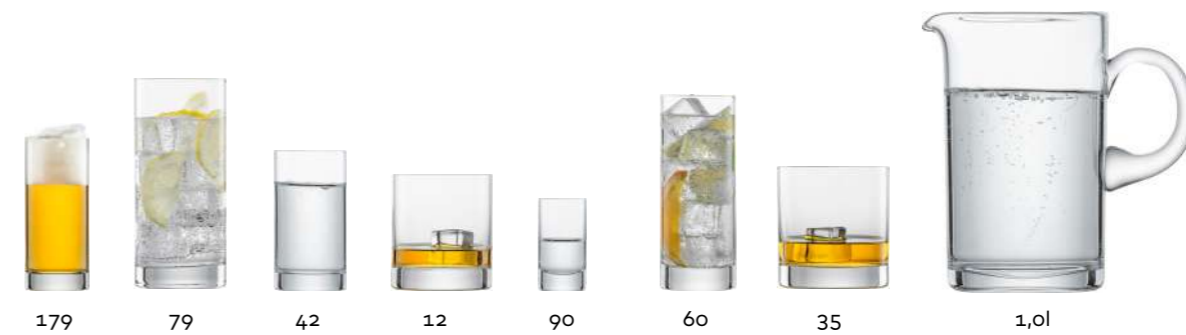

Tavoro (Paris & Iceberg)

Form 4858, 2812