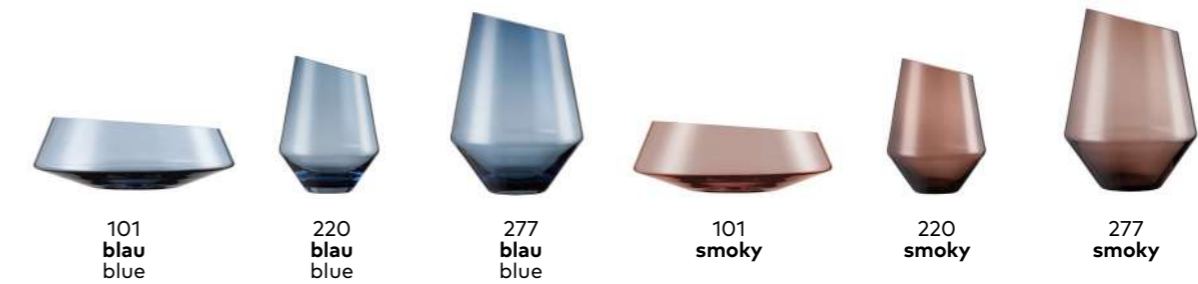

* mit Moussierpunkt with effervescence point

Living Collection

reddot design award

Artikel Item	Größe Size	Bestell- Nr. neu new Order no.	Bestell- Nr. alt former Order no.	Artikel per VE Item per VE	St./ Pal. Pool	Höhe mm Height mm	Ø mm dia. mm	Inhalt ml Ca- pacity ml	EAN der VE EAN per package
KRISTALLKLAR CRYSTAL CLEAR									
Schale kristallklar Bowl crystal clear	101	122212	119384	1	42	101	320	-	4001836092913
Vase/Windlicht kristallklar Vase/Lantern crystal clear	220	122213	119363	1	72	220	165	-	4001836092937
Vase/Windlicht kristallklar Vase/Lantern crystal clear	277	122214	119380	1	45	277	208	-	4001836092944
BLUE BLUE									
Schale blau Bowl blue	101	122215	118890	1	42	101	320	-	4001836092951
Vase/Windlicht blau Vase/Lantern blue	220	122216	118870	1	72	220	165	-	4001836092968
Vase/Windlicht blau Vase/Lantern blue	277	122217	118876	1	45	277	208	-	4001836092975
SMOKY									
Schale smoky Bowl smoky	101	122218	118892	1	42	101	320	-	4001836092982
Vase/Windlicht smoky Vase/Lantern smoky	220	122219	118872	1	72	220	165	-	4001836092999
Vase/Windlicht smoky Vase/Lantern smoky	277	122220	118879	1	45	277	208	-	4001836093002