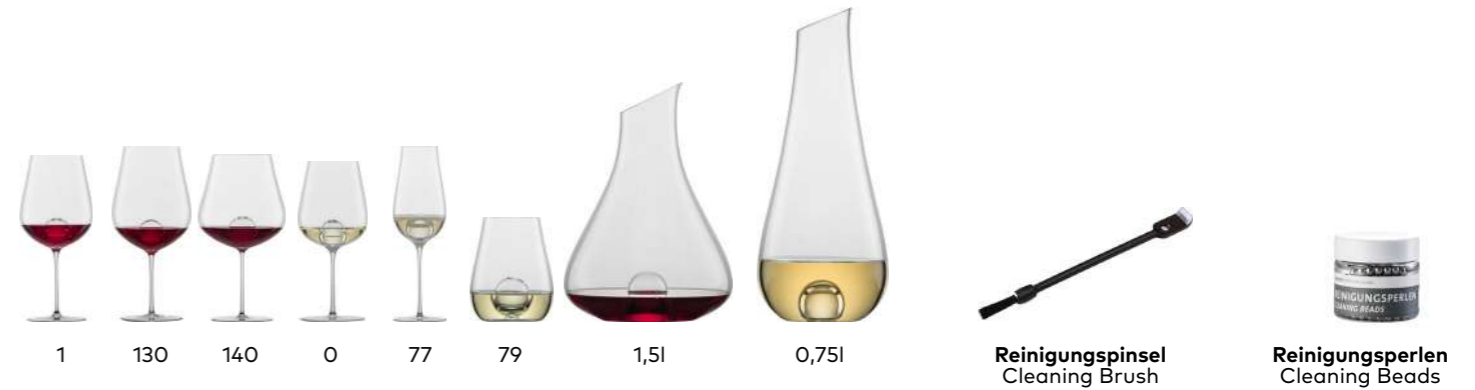

Gourmet Collection

Tim Raue, Sternekoch celebrity chef

HANDMADE

Air Sense Design by Bernadotte & Kylberg

Form 1367, 2854

Artikel Item	Größe Size	Bestell- Nr. neu new Order no.	Bestell- Nr. alt former Order no.	Artikel per VE Item per VE	St./ Pal. Pool	Höhe mm Height mm	Ø mm dia. mm	Inhalt ml Ca- pacity ml	EAN der VE EAN per package
ROTWEIN RED WINE									
Rotwein Red Wine	1	122184	119389	2	96	219	99	631	4001836091787
Bordeaux	130	122187	119391	2	96	232	108	843	4001836091817
Burgunder Burgundy	140	122185	119390	2	96	213	116	796	4001836091794
WEISSWEIN WHITE WINE									
Chardonnay	0	122188	119392	2	96	200	88	441	4001836091831
SEKT UND CHAMPAGNER SPARKLING WINE AND CHAMPAGNE									
Champagnerkelch Champagne	77	122186	119394	2	96	233	73	331	4001836091800
ALLROUND									
Allround	79	122189	119398	2	96	110	89	423	4001836091848
DEKANTER DECANTERS (FORM 2854)									
Rotweindekanter ¹⁾ Red Wine Decanter ¹⁾	1,5l	122190	119399	1	24	316	225	1500	4001836091855
Weißweindekanter ¹⁾ White Wine Decanter ¹⁾	0,75l	122262	119400	1	50	351	145	750	4001836093453
PFLEGEMITTEL & ZUBEHÖR CARE PRODUCTS & ACCESSORIES									
AIR SENSE Reinigungspinsel Cleaning Brushes	-	119674	-	1	-	-	-	-	4001836088435
Reinigungspierlen Cleaning Beads	-	118436	-	1	8000	40	40	-	4001836079341