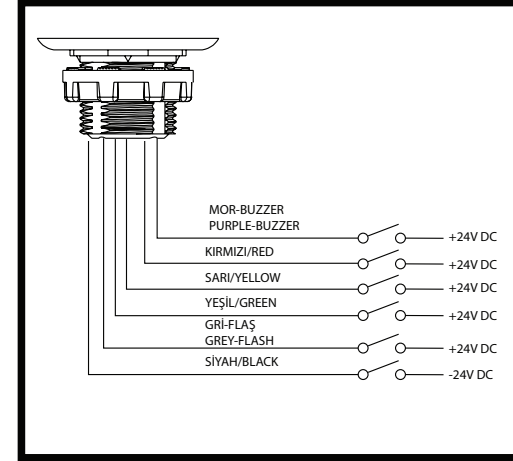

○ IF6P

○ IF5M

○ IF5P

○ IF5\*024XR  
IF5\*024ZR

○ IF5\*

○ IF5T

IF5M012...	12V AC/DC
IF5M024...	24V AC/DC
IF5M110...	110V AC
IF5M220...	230V AC
IF5*024...	24V AC/DC
IF5*220...	230V AC
IF5P024...	24V DC
IF6P024...	24V DC
IF5T024...	24V DC

Not / Note ~~X~~

- Ürününüzde ilgili bağlantı şeması işaretlenmiştir/  
-The connection diagram for your product is marked
- (\*) renkleri ifade eder/  
-(\*) refers to colors
- Ürününüzde buzzer yoksa bağlantı şemasındaki buzzer bağlantısını dikkate almayınız/  
-If your product doesn't have a buzzer, please don't pay attention buzzer wires in the connection diagram.