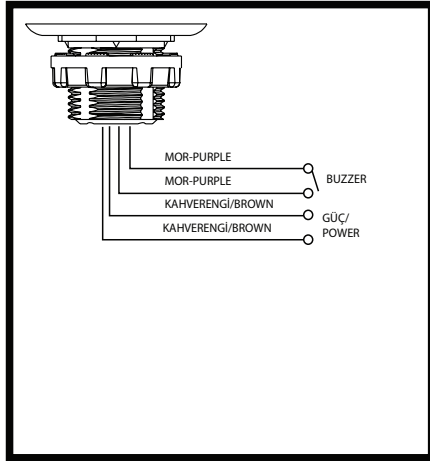

○ IF6P

○ IF5M

○ IF5P

○ IF5\*024XR  
IF5\*024ZR

○ IF5\*

○ IF5T

IF5M012...	12V AC/DC
IF5M024...	24V AC/DC
IF5M110...	110V AC
IF5M220...	230V AC
IF5*024...	24V AC/DC
IF5*220...	230V AC
IF5P024...	24V DC
IF6P024...	24V DC
IF5T024...	24V DC

Not / Note ~~X~~

- Ürününüzde ilgili bağlantı şeması işaretlenmiştir/  
-The connection diagram for your product is marked
- (\*) renkleri ifade eder/  
-(\*) refers to colors
- Ürününüzde buzzer yoksa bağlantı şemasındaki buzzer bağlantısını dikkate almayınız/  
-If your product doesn't have a buzzer, please don't pay attention buzzer wires in the connection diagram.