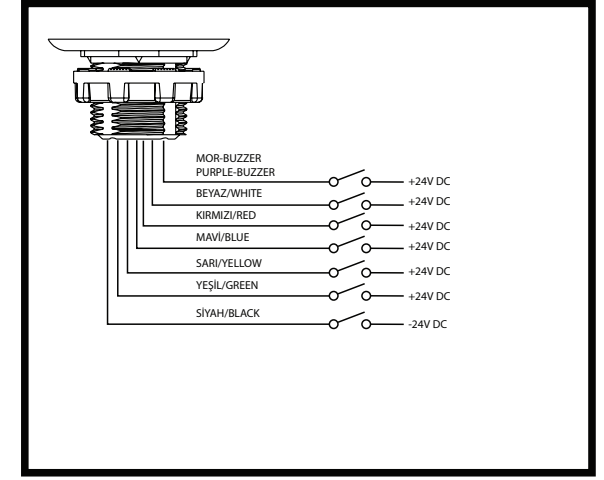

○ IF6P

○ IF5M

○ IF5P

○ IF5\*024XR  
IF5\*024ZR

○ IF5\*

○ IF5T

IF5M012...	12V AC/DC
IF5M024...	24V AC/DC
IF5M110...	110V AC
IF5M220...	230V AC
IF5*024...	24V AC/DC
IF5*220...	230V AC
IF5P024...	24V DC
IF6P024...	24V DC
IF5T024...	24V DC

Not / Note ~~X~~

- Ürününüzde ilgili bağlantı şeması işaretlenmiştir/  
-The connection diagram for your product is marked
- (\*) renkleri ifade eder/  
-(\*) refers to colors
- Ürününüzde buzzer yoksa bağlantı şemasındaki buzzer bağlantısını dikkate almayınız/  
-If your product doesn't have a buzzer, please don't pay attention buzzer wires in the connection diagram.