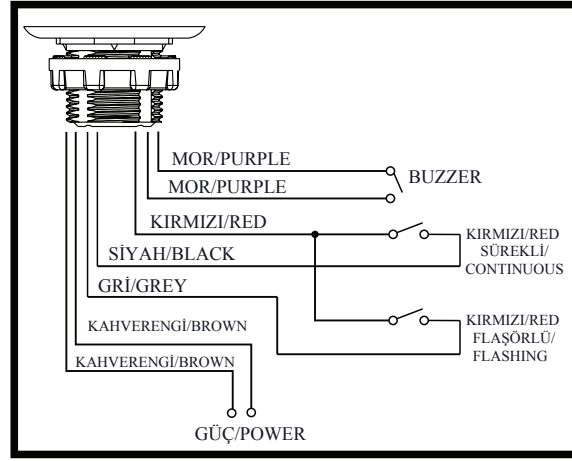

○ IF6P

○ IF5M

○ IF5P

○ IF5\*024XR  
IF5\*024ZR

○ IF5\*

○ IF5T

IF5M012...	12V AC/DC
IF5M024...	24V AC/DC
IF5M110...	110V AC
IF5M220...	230V AC
IF5*024...	24V AC/DC
IF5*220...	230V AC
IF5P024...	24V DC
IF6P024...	24V DC
IF5T024...	24V DC

Not / Note ~~X~~

- Ürününüzde ilgili bağlantı şeması işaretlenmiştir/  
-The connection diagram for your product is marked
- (\*) renkleri ifade eder/  
-(\*) refers to colors
- Ürününüzde buzzer yoksa bağlantı şemasındaki buzzer bağlantısını dikkate almayınız/  
-If your product doesn't have a buzzer, please don't pay attention buzzer wires in the connection diagram.