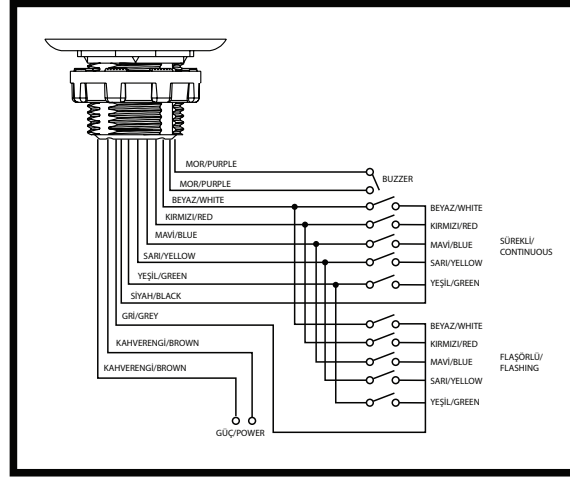

○ IF6P

○ IF5M

○ IF5P

○ IF5\*024XR  
IF5\*024ZR

○ IF5\*

○ IF5T

IF5M012...	12V AC/DC
IF5M024...	24V AC/DC
IF5M110...	110V AC
IF5M220...	230V AC
IF5*024...	24V AC/DC
IF5*220...	230V AC
IF5P024...	24V DC
IF6P024...	24V DC
IF5T024...	24V DC

Not / Note ~~X~~

- Ürününüzde ilgili bağlantı şeması işaretlenmiştir/  
-The connection diagram for your product is marked
- (\*) renkleri ifade eder/  
-(\*) refers to colors
- Ürününüzde buzzer yoksa bağlantı şemasındaki buzzer bağlantısını dikkate almayınız/  
-If your product doesn't have a buzzer, please don't pay attention buzzer wires in the connection diagram.