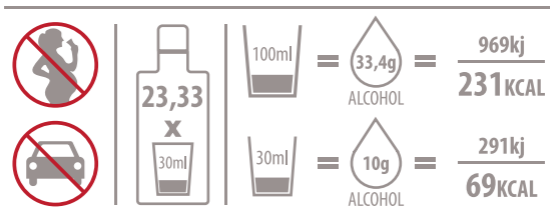

WILD DISTILLERY

ENE ORGANIC GIN - ORIGINAL DRY

Din personlige tekst /
logo eller kombi

ENE er ikke bare et akronym for enebær, det er en filosofi om at finde essensen af den rene og afbalancerede gin. Ved kun at bruge økologiske ingredienser er det lykkedes os at producere en serie på 8 spændende gintyper.

Vi håber du er klar til at udforske og blive udfordret.

Vores ENE Original Dry er fantastisk til en Dry Martini eller en klassisk Gin Tonic med citron/lime og en tør tonic som en indian.

See all our recipes on wilddistillery.com

DK-ØKO-100
EU/ikke-EU-jordbrug
EU/non-EU agriculture

BORNHOLM - DENMARK

Alc. 40% vol. - 70 cl.e