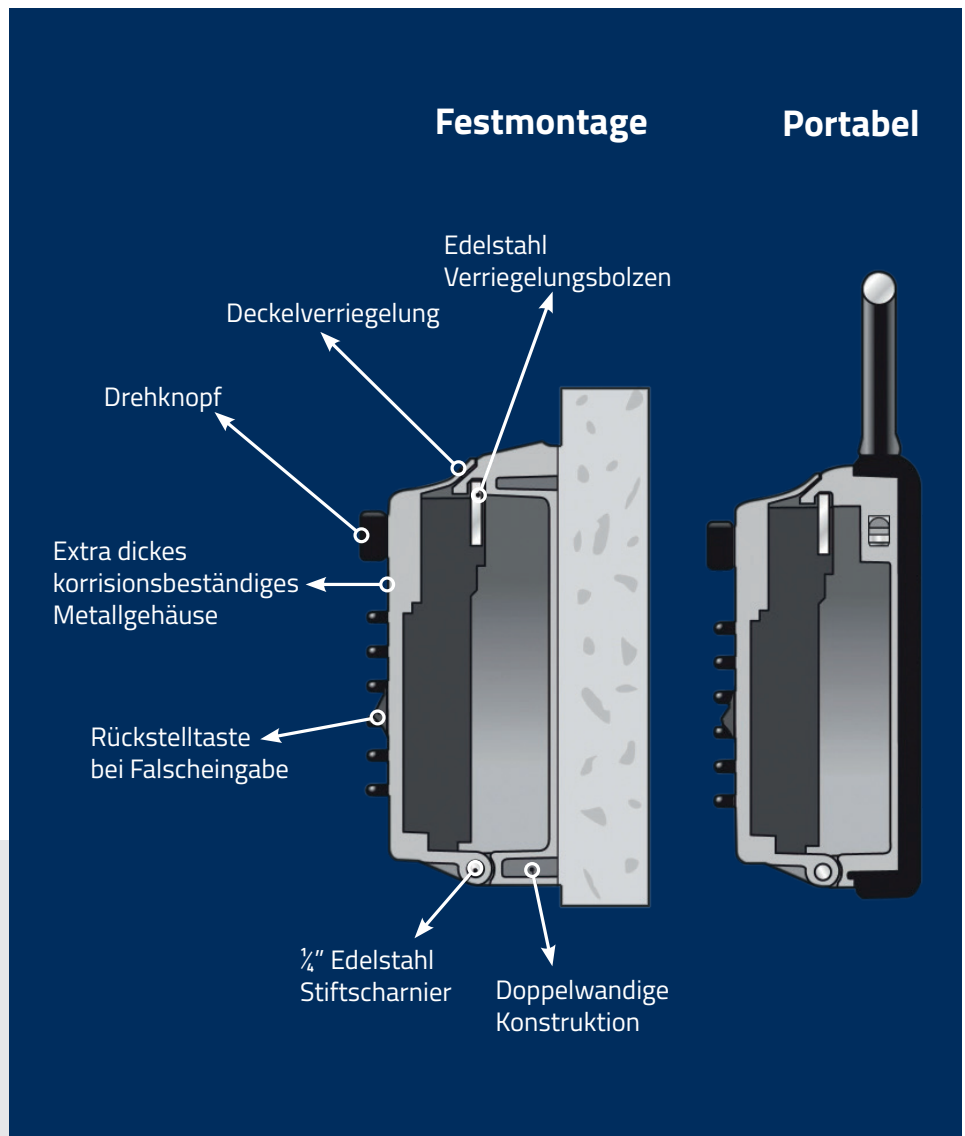

MÜHLEDER

SPEZIFIKATIONEN:

	Permanent, 5-Schlüssel Modell	Permanent, 10-Schlüssel Modell	Portabel, 10-Schlüssel Modell
Innenmass (BxHxT)	55,8 x 101,6 x 15,24 mm	55,8 x 101,6 x 22,86 mm	55,8 x 86,36 x 22,86 mm
Aussenmass (BxHxT)	73,66 x 127 x 50,8 mm	76,2 x 127 x 57,15 mm	76,2 x 184,15 x 57,15 mm
Gewicht	0,725 kg	0,798 kg	0,898 kg
Art. Nr.	860267	860277	860257

Umwelteinflüsse - alle Modelle

- **Salznebel:** ASTM B117-02; 96 Stunden
- **Einfrieren:** MIL-STD-810F, Methode 521.2; -25C, ¼ in
- **Chemisch resistent:** Standard Haushaltschemikalien
- **UV-resistent:** ASTM G115, Zyklus 1; 1000 Stunden ohne Spray
- **Staubeinfluss:** SAE J1211-78; 4.5, 24 Stunden

Leistung - alle Modelle

- **Bedienung:** 7'500 Öffnungen
- **Anzahl Codes:** 4'096 verschiedene Kombinationen

Festmontage KeySafe

Mühleder GmbH
Auwiesenstraße 87, 4030 Linz
Tel: +43 (0)732 68 10 40

Fax: +43 (0)732 68 10 40 10
E-Mail: info@schluesselsafe.at
www.schluesselsafe.at